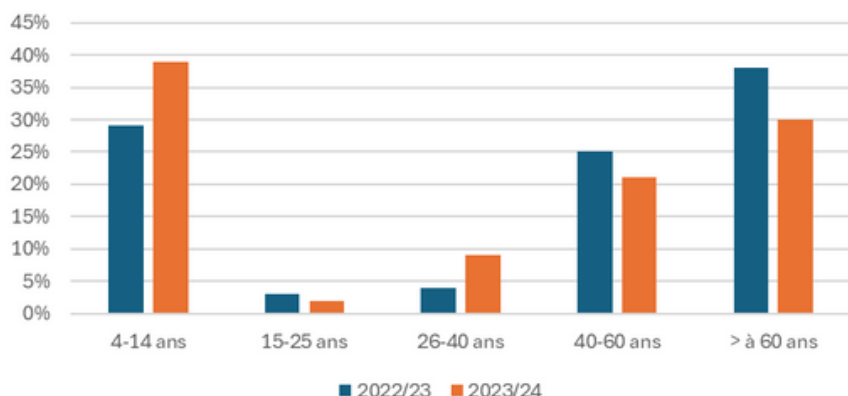

Evolution des effectifs par tranche d'âge