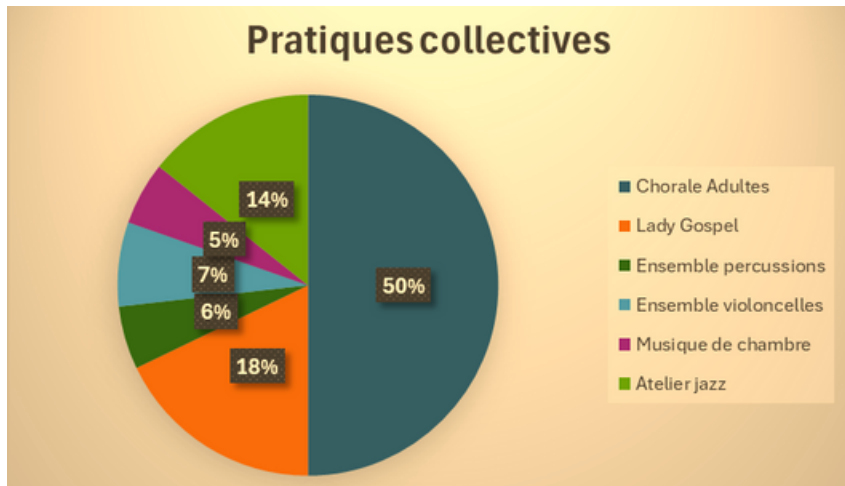

Cette progression s'explique en partie par l'amélioration de la communication, mais aussi par la mise en place de nouveaux cours (violon, atelier gospel) et par l'excellent travail effectué de tous les professeurs puisque tous les instruments sont en progression. Cette hausse est d'autant plus satisfaisante qu'elle concerne non seulement tous les instruments, mais surtout les plus jeunes adhérents. En effet, cette année, les moins de 25 ans représentent 41% des effectifs contre 32% l'an dernier.

Evolution des effectifs par tranche d'âge

Souillac

Jessye Mebounou-Röstberg
en concert à Saint-Sozy

AGENDA

Samedi 25 mai à 17h
Concert des écoles de musique du Nord du Lot
(CAUVALDOR)
à Martel

Dimanche 26 Mai à 15h
Animation musicale avec l'atelier Jazz
La Forge - Souillac
Clôture du projet de l'expo photo sur le *Rêve des femmes*

Samedi 22 juin
Fête de la musique
Soirée Tapas
Concert des élèves de l'Ecole de Musique
Halle Doussot - Souillac

Selon nous, "faire de la musique", c'est avant tout *jouer ensemble*. Nous sommes donc particulièrement satisfaits de constater que plus du tiers des adhérents pratiquent collectivement la musique.