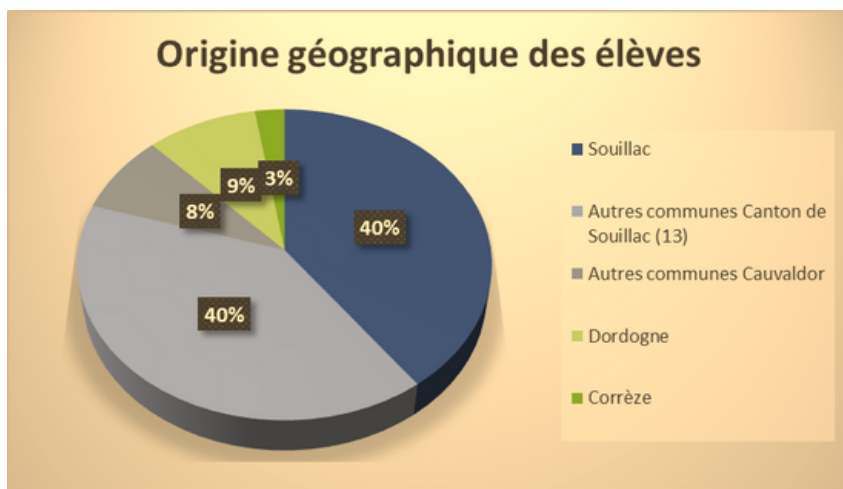

En conclusion, nous nous réjouissons de constater cette année à quel point le travail mené par nos enseignants porte ses fruits : pratique instrumentale, collective, initiation musicale, ateliers... Notre école de musique rayonne désormais sur un vaste territoire pour offrir à un public toujours plus large l'accès à la musique !

Pour nous contacter :

ecolemusiquesouillac@club-internet.fr
Rodolphe Di Sabatino : 06 71 32 10 32