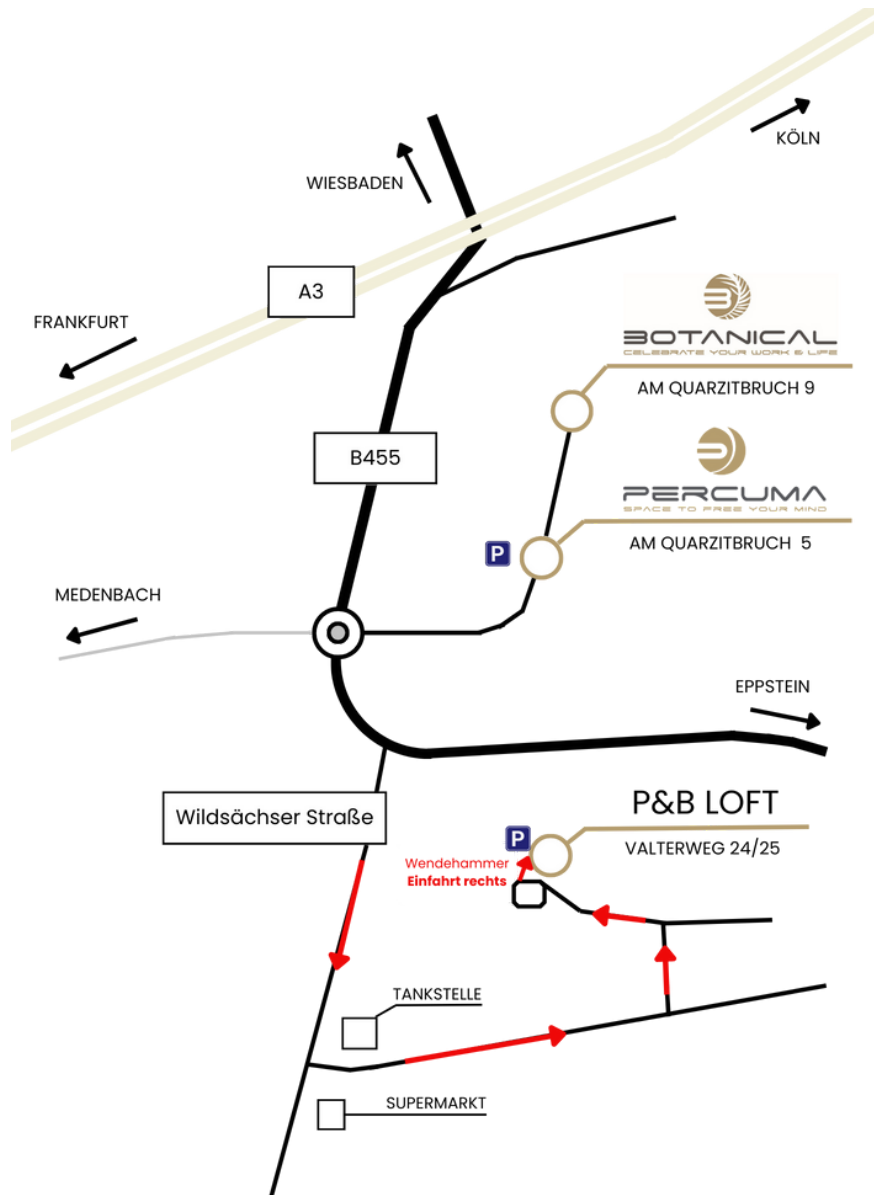

LOFT

inhale - exhale

Adresse: **Valterweg 24/25** in 65817 Eppstein-Bremthal

Mit dem Auto:

Entfernung **Frankfurt HBF:** 40 km; 30 min.

Entfernung **Frankfurt Flughafen:** 30 km; 20 min.

Entfernung **Wiesbaden HBF:** 15 km; 20 min.

Entfernung **Niedernhausen BF:** 5 km; 10 min.

Gerne organisieren wir einen Shuttle für Sie!