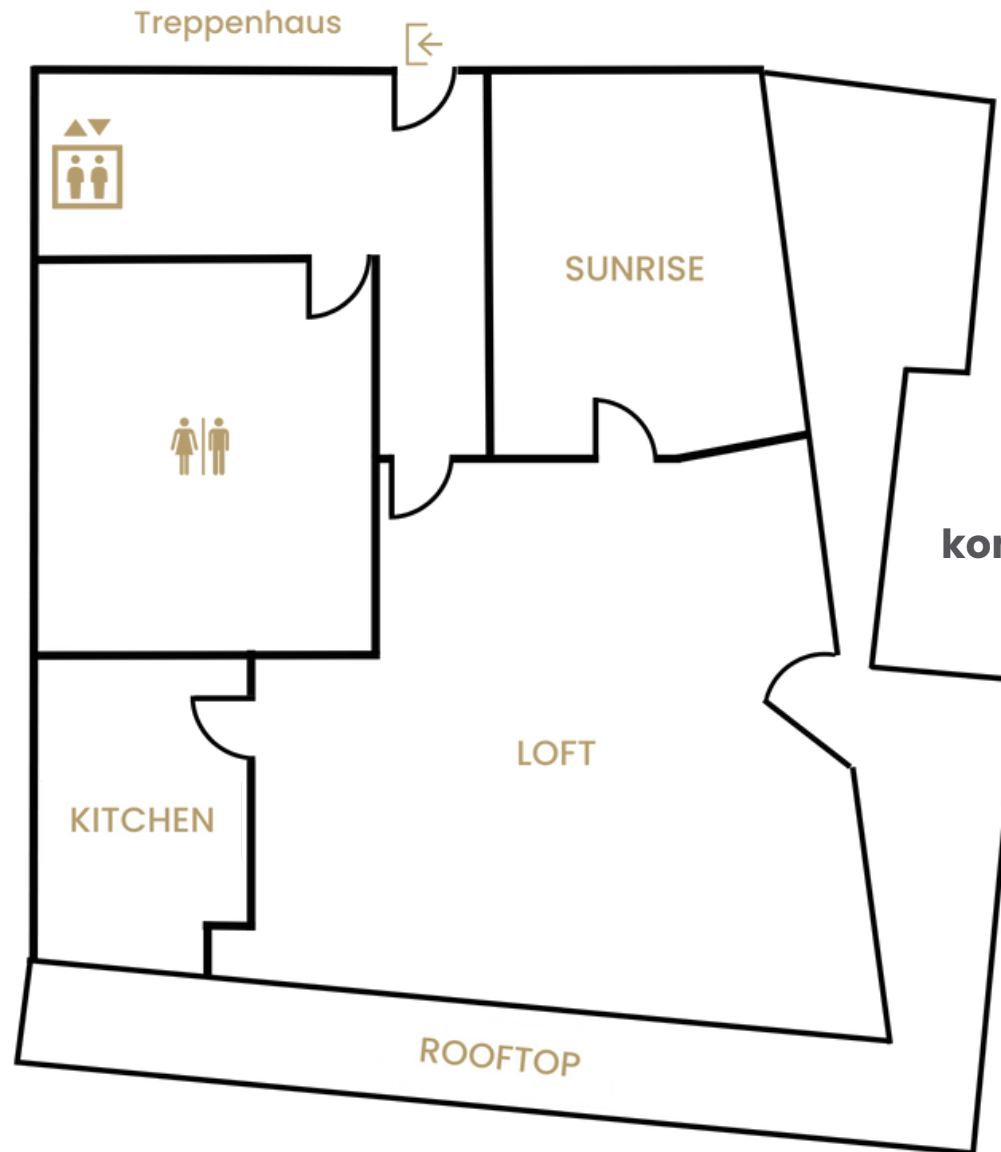

# LOFT

*inhale - exhale*

---

**150 m<sup>2</sup> Eventfläche**  
**Dachterasse**  
**State-of-the-Art Technik**  
**Professionelles TagungsEquipment**  
**Moderne Licht- und Soundsysteme**

# LOFT

*inhale - exhale*

**Sie nutzen die  
komplette Etage exklusiv**

## Kapazitäten

<b>Kinobestuhlung</b>	<b>Parlamentarisch</b>	<b>Stuhlkreis</b>	<b>Bankett</b>	<b>U-Form</b>	<b>Block- bestuhlung</b>
60	28	25	50	26	25

# LOFT

*inhale - exhale*