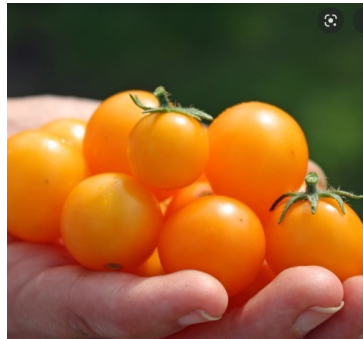

Drapée

Sticks

Wooly Kate yellow

Gold Dust

Gelbe von Thun

Fredi

Dorada

Jochalos