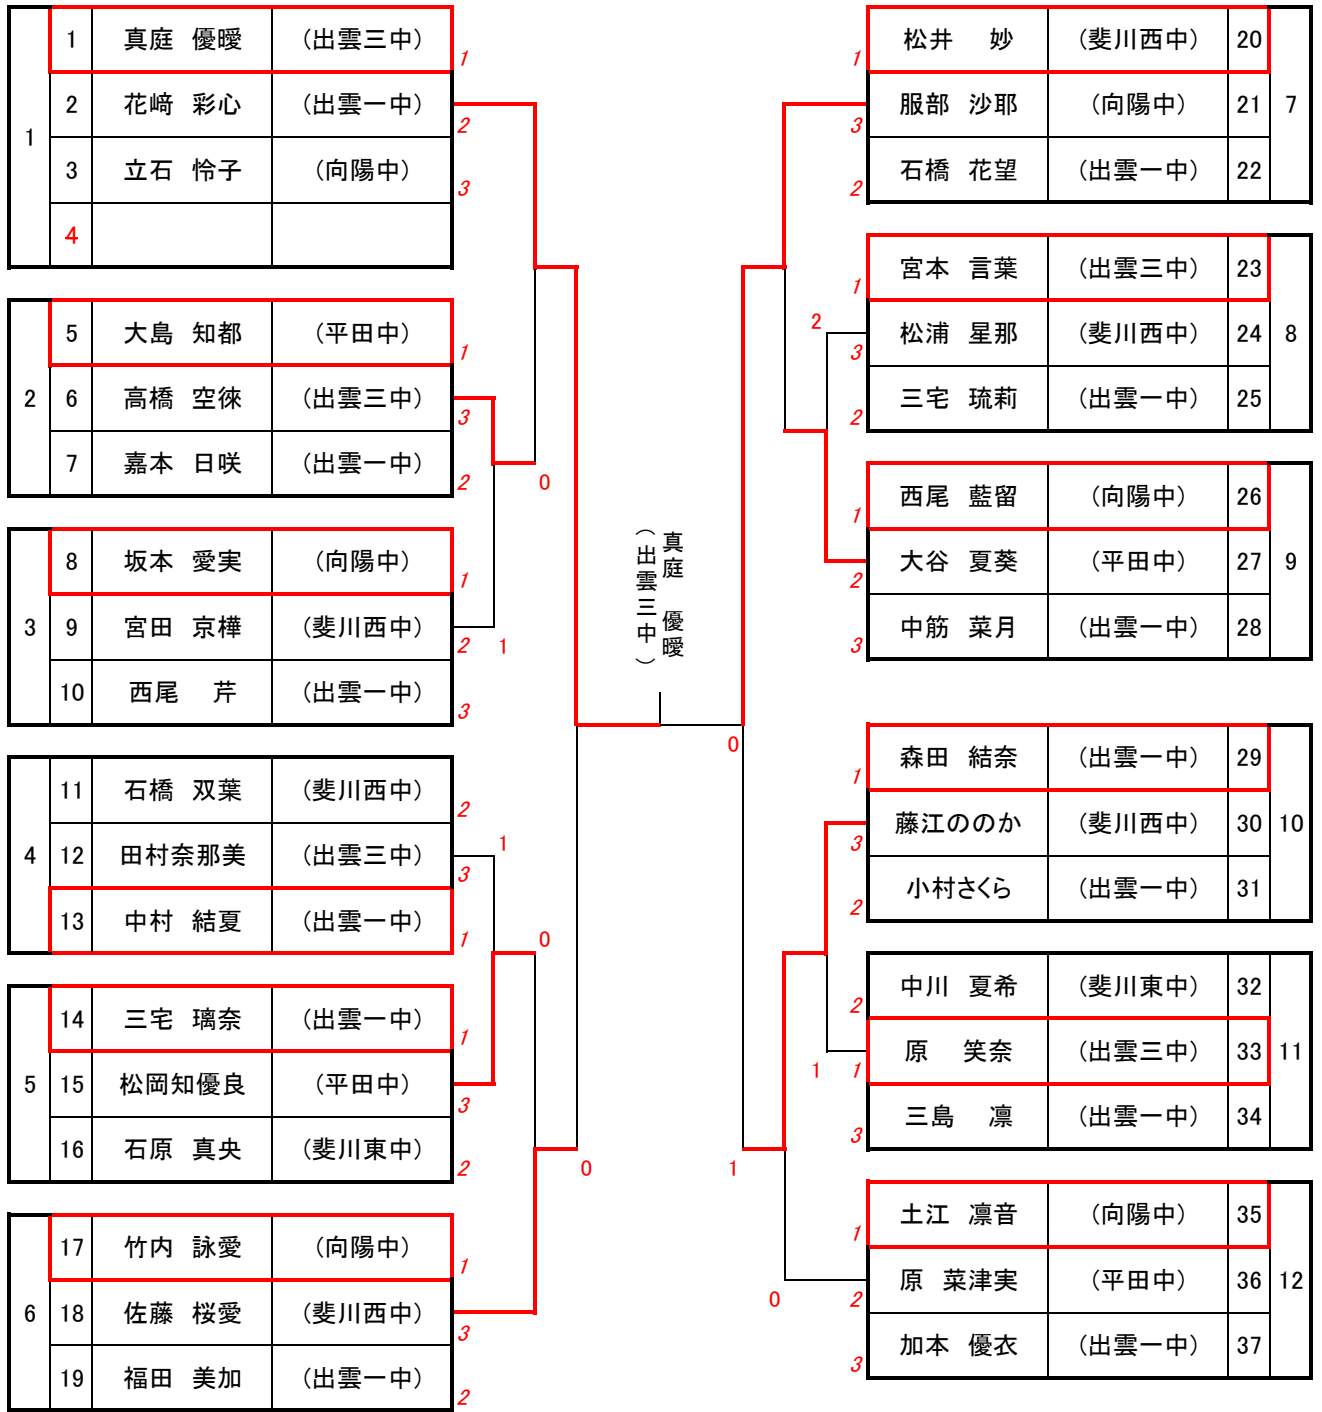

中学2年女子

中学1年女子

1	1	河原ななか	(平田中)	1	12	34	安田 琉華	(浜山中)	34
	2	上代 梨華	(斐川西中)	3		35	水 結菜	(斐川西中)	35
	3	福間ゆきの	(出雲三中)	2		36	永瀬 寧々	(出雲三中)	36
2	4	原 和希	(出雲三中)	1	13	37	玉木 芽里	(向陽中)	37
	5	小村 彩乃	(斐川西中)	2		38	古澤彩衣愛	(斐川西中)	38
3	6	~~富岡 珠希~~	~~(斐川J中)~~	#	14	39	木村ひかり	(出雲三中)	39
	7	牧田 橙歩	(斐川東中)	2		40	植田 結依	(斐川東中)	40
	8	荒木 唯	(平仲中)	1		41	田中 玲音	(斐川西中)	41
4	9	福島 遥夏	(出雲三中)	3	15	42	古谷 紗菜	(出雲三中)	42
	10	釜屋 愛菜	(向陽中)	1		43	山崎 智桜	(斐川西中)	43
	11	高木 徠歌	(斐川東中)	2		44	松浦 寧音	(平仲中)	44
5	12	園山 陽香	(出雲三中)	3	16	45	森山 心結	(出雲三中)	45
	13	多久田 光	(斐川西中)	1		46	三原 優衣	(出雲一中)	46
	14	山藤 碧羽	(出雲三中)	3		47	梶谷 千晴	(平田中)	47
6	15	廣野 佑香	(平田中)	2	17	48	富永 美羽	(出雲三中)	48
	16	飯塚 美緒	(斐川J中)	1		49	古川 蒼湖	(斐川J中)	49
	17	原 悠夏	(斐川西中)	2		50	長崎 百花	(向陽中)	50
7	18	幸村 結愛	(出雲三中)	3	18	51	三代 茉歩	(出雲三中)	51
	19	古澤 笑愛	(斐川西中)	1		52	福島 心優	(出雲三中)	52
	20	原 悠奈	(斐川東中)	2		53	佐藤 桃萌	(斐川西中)	53
8	21	周藤 凜子	(出雲三中)	3	19	54	江角 心菜	(平田中)	54
	22	山側 愛奈	(向陽中)	1		55	飯塚 瑞希	(斐川東中)	55
	23	岡田 歩奈	(平仲中)	2		56	北村 理葉	(向陽中)	56
9	24	~~黒田 鈴華~~	~~(出雲三中)~~	#	20	57			57
	25	原 愛佳	(出雲三中)	1		58	木幡 愛琉	(出雲三中)	58
	26	岡田 桜弥	(出雲一中)	3		59	松井 律	(斐川西中)	59
10	27	飯塚 柚乃	(平田中)	2	21	60	鎌田 梓歌	(出雲一中)	60
	28	渡部 美空	(斐川西中)	1		61	目黒 彩乃	(出雲三中)	61
	29	山岡 小桃	(向陽中)	2		62	新宮 光樹	(平田中)	62
11	30	高橋 愛梨	(出雲三中)	3	22	63	堀内 碧	(斐川東中)	63
	31	松浦 空生	(平仲中)	1		64	福島 花歩	(出雲三中)	64
	32	川瀬 秋	(斐川西中)	2		65	市場 小春	(斐川J中)	65
	33	黒崎 そら	(斐川東中)	3		66	眞田 結花	(斐川西中)	66
						67	伊藤 楓	(出雲三中)	67

河原ななか
(平田中)