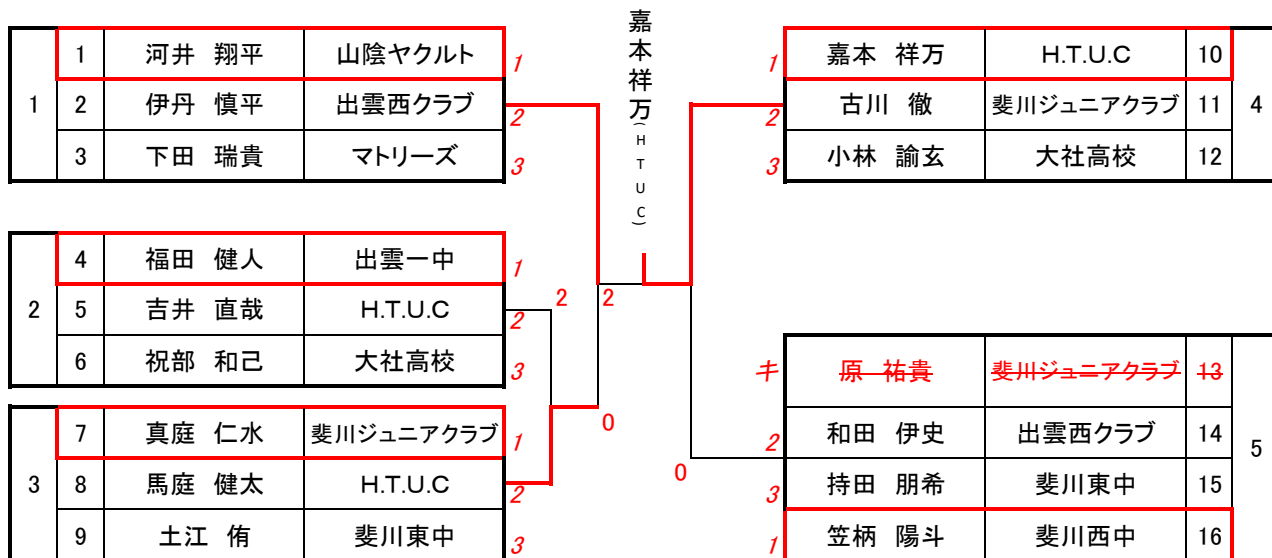

一般男子シングルス

30男子シングルス

1	桑谷 尚文	山陰ヤクルト	1
2	山内 一峰	塩冶球友会	3
3	北 昌宜	マトリーズ	2
4	錦織 千尋	斐川ジュニアクラブ	キ

桑谷 尚文
(山陰ヤクルト)

40男子シングルス

1	1	北脇 厚	出雲JTC	1	山 本 隆 之 H T U C	1	山本 隆之	H.T.U.C	7	3	
	2	堀江 智	西野卓球クラブ	3			2	市場 健一	出雲JTC		8
	3	岡田 聡	神門卓球同好会	2			3	柳楽 真一	西野卓球クラブ		9
2	4	湯原健太郎	斐川ジュニアクラブ	3		2	4	浜村 明宏	神門卓球同好会		10
	5	藤原 真吾	出雲JTC	1		0					
	6	江角 圭介	マトリーズ	2							