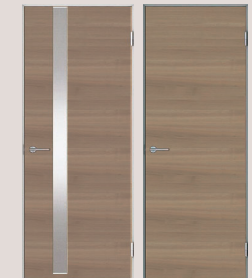

光を取り入れる採光タイプのリビングドアは、アライズだけのオリジナルデザイン。

防音フローリング：ベカン柄
ドア：ヨーロピアンウォールナット柄（リビングドアは採光スリット入り）