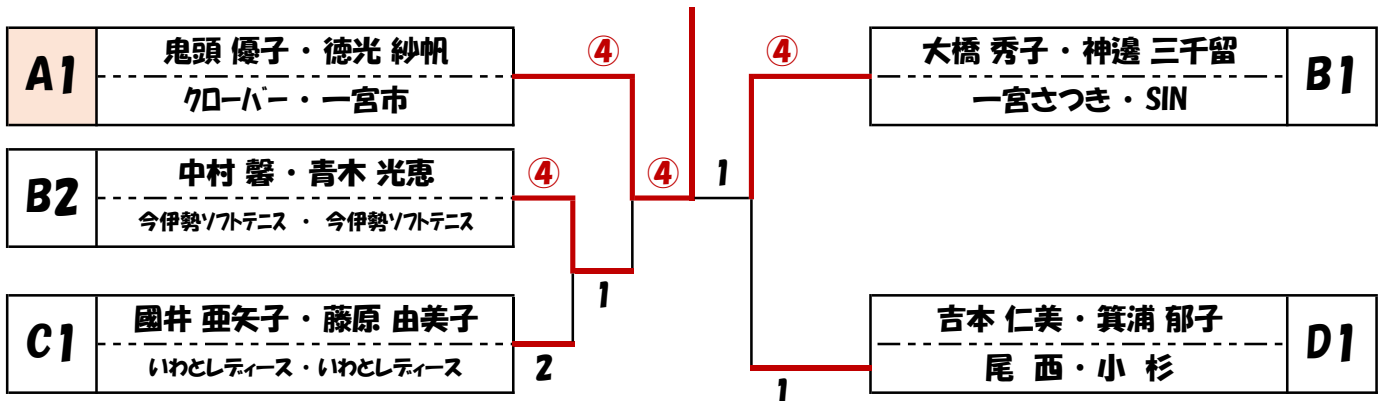

A・B級

A フロック			(13コート)	1	2	3	順位
1	鬼頭 優子・徳光 紗帆	クローバー・一宮市			④	④	1
2	伴野 薫・柴田 幸恵	いわとレテニス・いわとレテニス	1		④		
3	武田 美雪・小椋 美也子	千秋・千秋	2	2			

B フロック			(14コート)	4	5	6	7	順位
4	大橋 秀子・神邊 三千留	一宮さつき・SIN			④	④	④	1
5	中村 馨・青木 光恵	今伊勢ソフトテニス・今伊勢ソフトテニス	1		④	④	④	2
6	大津 明美・尾関 恵子	月曜・月曜	0	1			0	
7	寺澤 絹子・野田 千鶴	グリーン・一宮アリス	2	1	④			

C フロック			(13コート)	8	9	10	順位
8	中野 さやか・春日井 和栄	一宮さつき・一宮さつき			④	2	
9	近藤 裕子・岩田 亜矢子	SIN・SIN	1		1		
10	園井 亜矢子・藤原 由美子	いわとレテニス・いわとレテニス	④	④			1

D フロック			(13コート)	11	12	13	順位
11	中島 英子・山田 恵	グリーン・グリーン			0	1	
12	梅川 篤美・橋本 恵美子	一宮らん・一宮らん	④		1		
13	吉本 仁美・箕浦 郁子	尾西・小杉	④	④			1

決勝トーナメント

優勝🏆 鬼頭・徳光 ペア

優勝	準優勝	第3位	第3位
鬼頭 優子・徳光 紗帆	大橋 秀子・神邊 三千留	中村 馨・青木 光恵	吉本 仁美・箕浦 郁子
クローバー・一宮市	一宮さつき・SIN	今伊勢ソフトテニス・今伊勢ソフトテニス	尾西・小杉