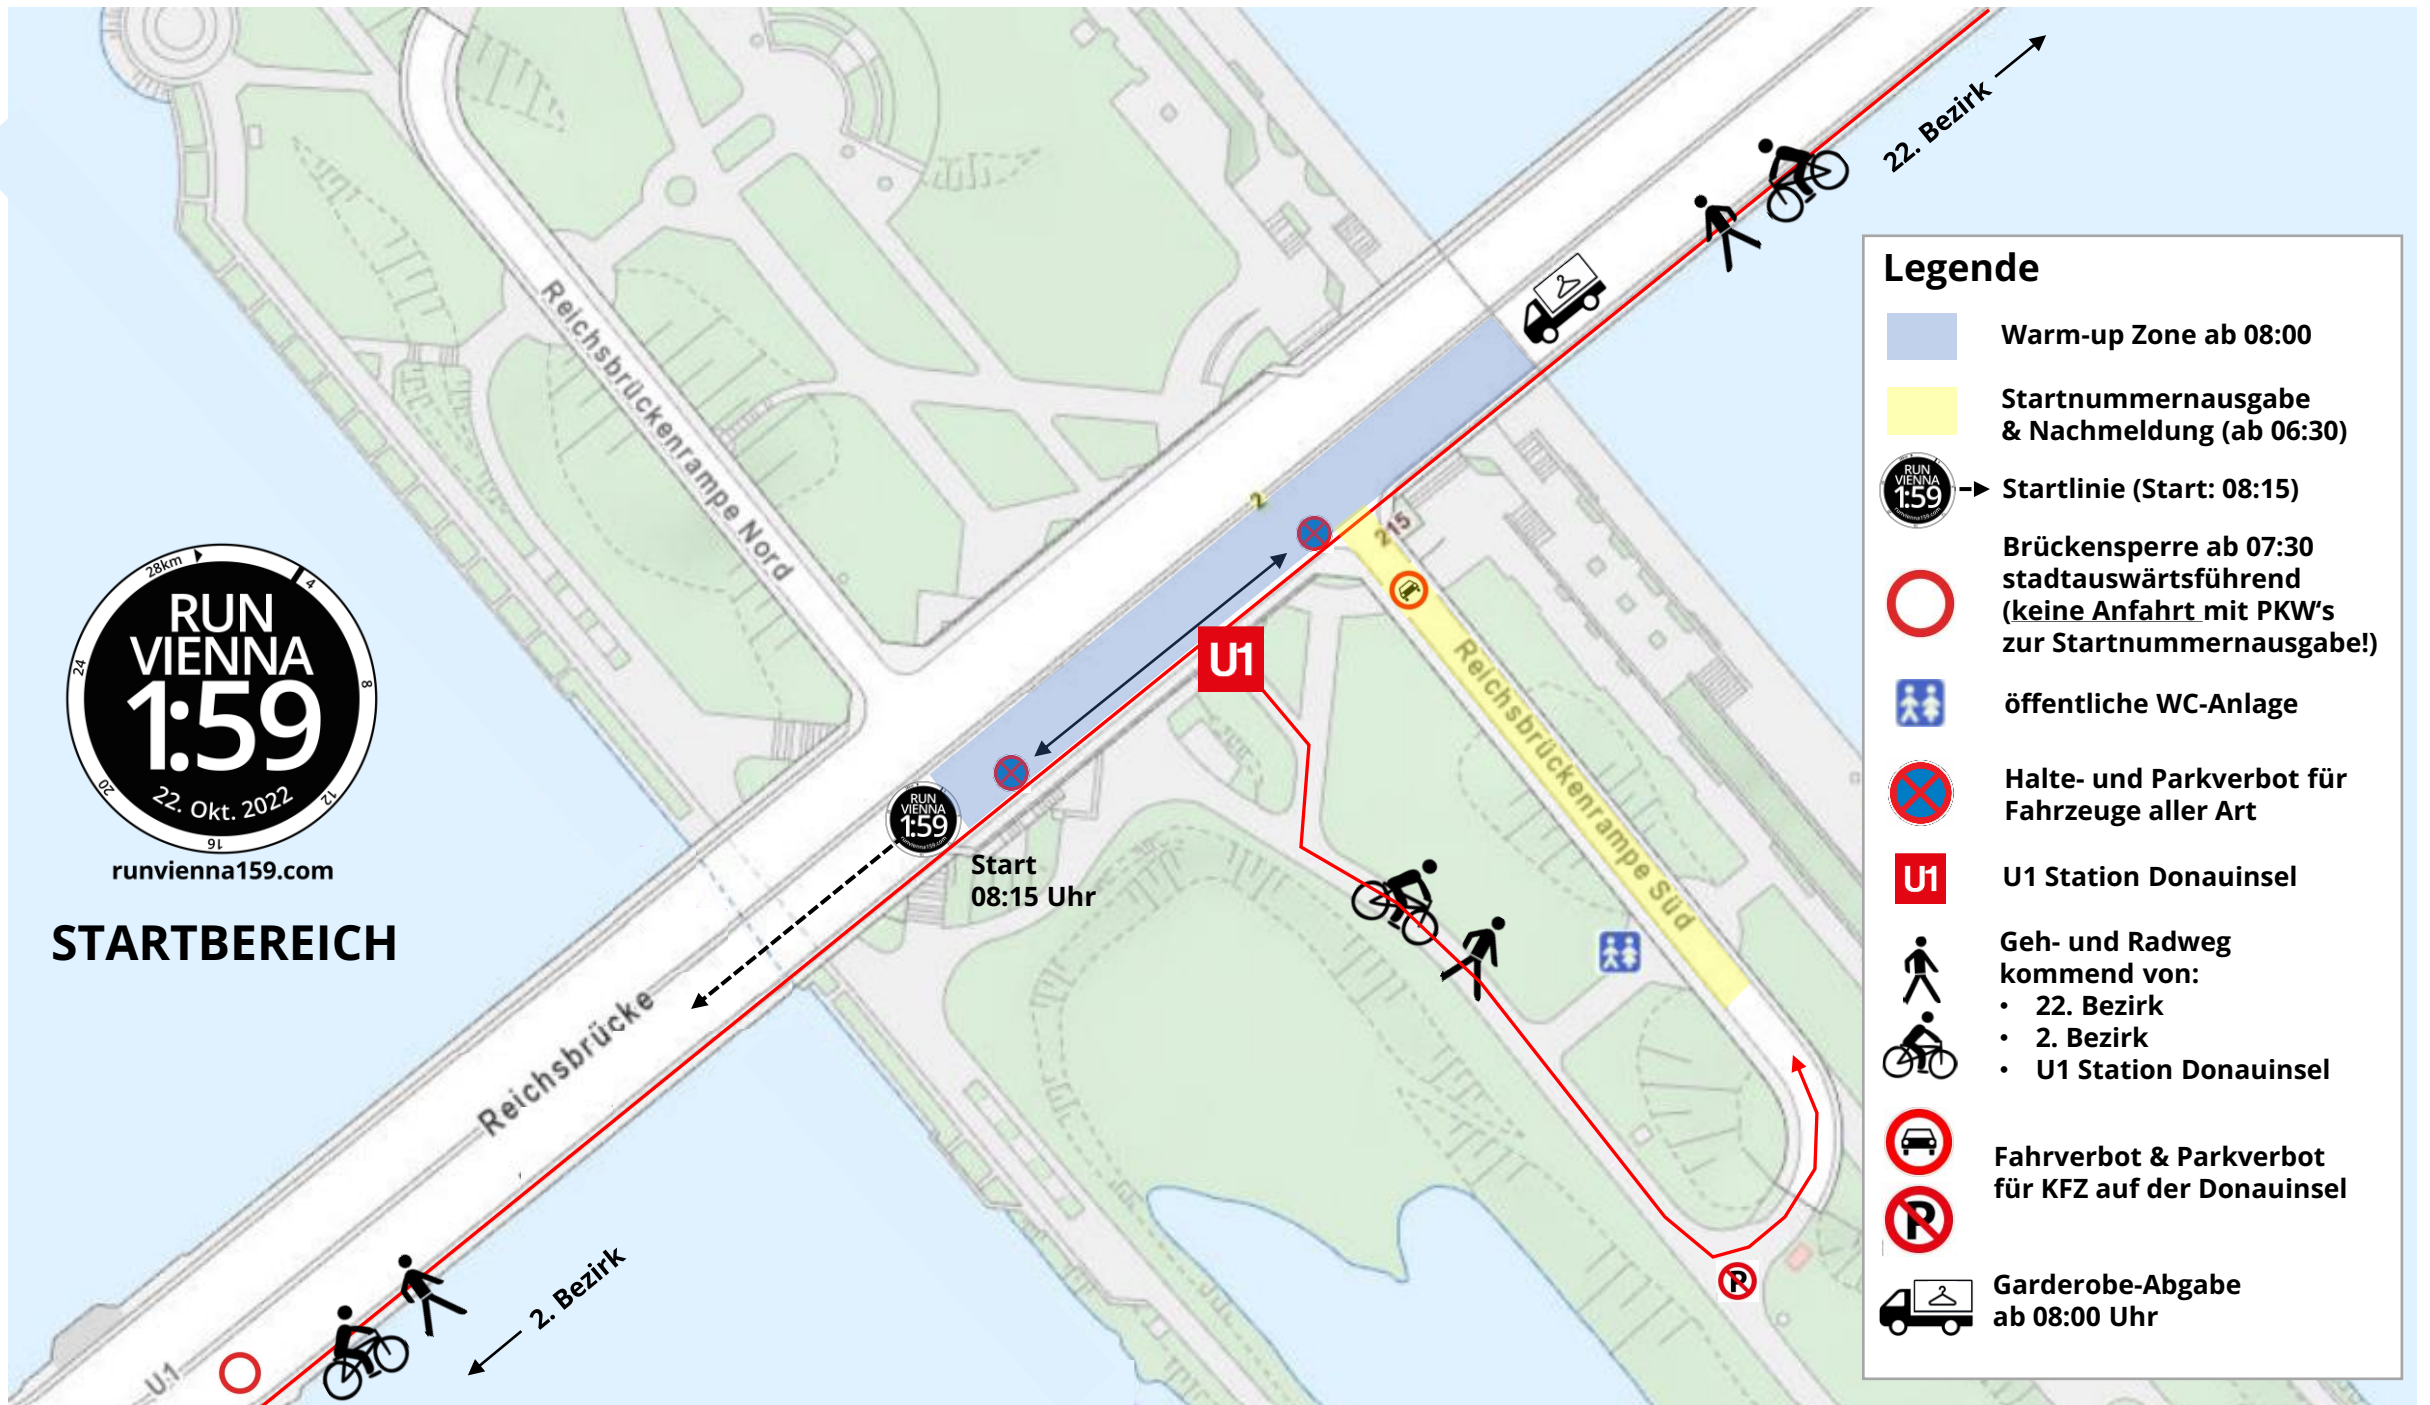

runvienna159.com

STARTBEREICH

Legende

- Warm-up Zone ab 08:00
- Startnummernausgabe & Nachmeldung (ab 06:30)
- Startlinie (Start: 08:15)
- Brückensperre ab 07:30 stadtauswärtsführend (keine Anfahrt mit PKW's zur Startnummernausgabe!)
- öffentliche WC-Anlage
- Halte- und Parkverbot für Fahrzeuge aller Art
- U1 Station Donauinsel
- Geh- und Radweg kommend von:
 - 22. Bezirk
 - 2. Bezirk
 - U1 Station Donauinsel
- Fahrverbot & Parkverbot für KFZ auf der Donauinsel
- Parkverbot
- Garderobe-Abgabe ab 08:00 Uhr