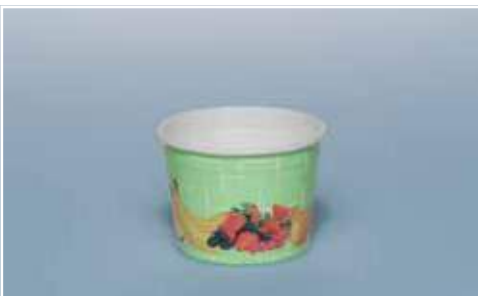

615/B140-526	100 g	1800	10. —
Artikel Nr.	Inhalt	Stk./Karton	Preis/100 Stk.
N° d'article	Contenance	Pièce/carton	Prix/100 pcs

Glacebecher aus Karton mit Druck*
Gobelet à glace en carton avec impression*