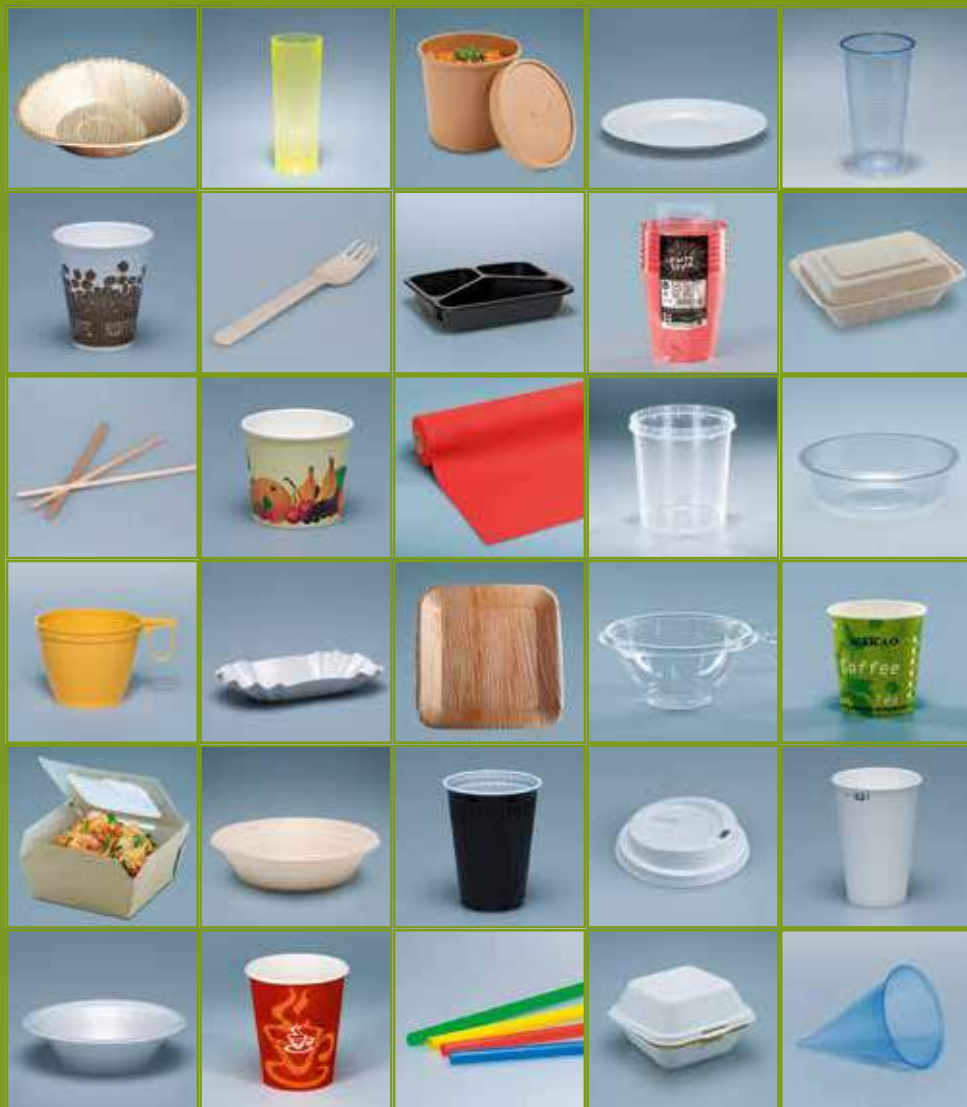

Service und Lebensmittelverpackungen Services et emballages alimentaires

2019 – 2020

EJS Verpackungen AG, Dählenweg 2, 3054 Schüpfen

T 031 879 09 02 / F 031 879 19 06

office@ejs.ch / www.ejs.ch

01	Trinkbecher / Automatenbecher / Weingläser / Partygläser / Schnapsgläser / Kartonbecher Verres / Gobelets / Gobelets distributeurs / Verres à vin, cocktail et alcool / Gobelets en carton	2-27
02	Deckel und Zubehör zu Trinkbecher Couvercles et accessoires pour verres et gobelets	28-39
03	Teller / Schüsseln Assiettes / Bols	40-53
04	Besteck einzeln / Bestecksets Couverts / Sets de couverts	54-61
05	Servietten / Bestecktaschen / Tischtücher Serviettes / Pochettes à couverts / Nappes	62-67
06	Produkte der Creative Line Produits de la collection Creative Line	68-71
07	Take-Away Verpackungen / Zubehör Feste & Partyservice Emballages pour Take-Away / Accessoires pour fêtes et Service Catering	72-101
08	Kunststoffbecher mit und ohne Originalitätsverschluss Gobelets avec et sans couvercles de sécurité	102-109
09	Glacebecher / Isolierbehälter / Dessertbecher Gobelets à glace / Récipients isothermes / Gobelet à dessert	110-117
10	Feinkostbecher / Salatschalen Récipients / Bols à salades	118-123
11	Labor & Praxisbedarf / Putz & Hygiene Artikel Articles pour laboratoire et cabinets / Articles pour nettoyage et hygiène	124-125
12	Display leer für Detailhandel Présentoir vide pour commerce de détail	126-127
13	Allgemeine Informationen Informations générales	128-129