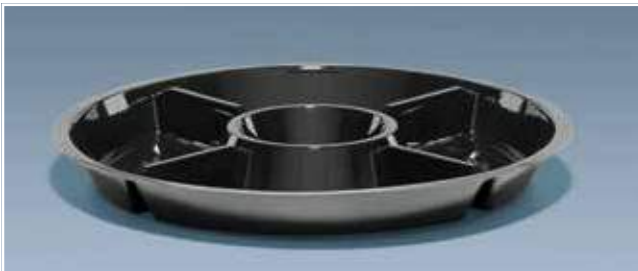

105.303	26 cm	1000 g	200	42.—
Artikel Nr.	Durchmesser	Inhalt	Stk./Karton	Preis/100Stk.
N° d'article	Diamètre	Contenance	Pièce/carton	Prix/100 pcs

Fondue-Chinoise-Teller schwarz aus PS, 5-teilig
Assiette à fondue chinoise noire en PS, 5 compartiments