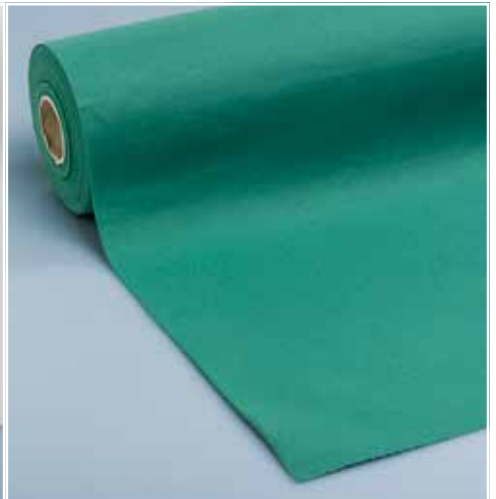

659.260	24 m x 120 cm	6	53.—
Artikel Nr.	Rolle von / Breite	Stk./Karton	Preis/Rolle
N° d'article	Rouleau de / Largeur	Pièce/carton	Prix/Rouleau

Tischtuchrolle grün
Nappe en rouleau, verte
Airlaid / Textyle