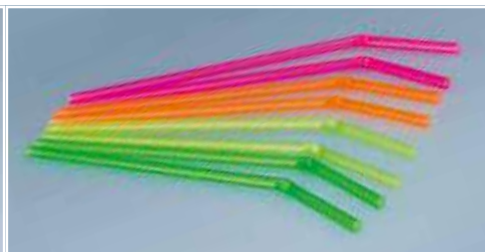

515.115	6 mm	21 cm	10 000	1.05
Artikel Nr.	Durchmesser	Länge	Stk./Karton	Preis/100 Stk.
N° d'article	Diamètre	Longueur	Pièce/carton	Prix/100 pcs

Trinkhalm farbig assortiert, biegsam (Verpackt in 40 x 250)

Pailles couleurs assorties, flexible (emballées en lots de 40 x 250)