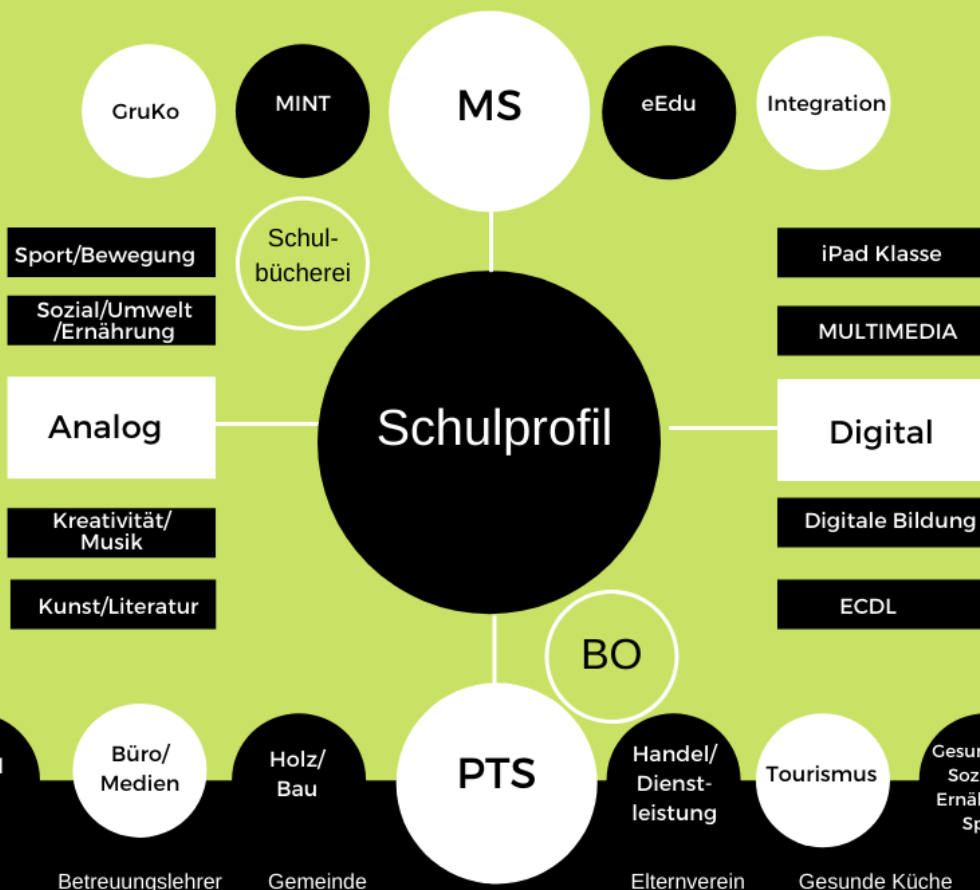

# Mittelschule & Polytechnische Schule Münzkirchen

## Legende

### MS = Mittelschule

GruKo = Grundkompetenzen Deutsch, Mathematik, Englisch

MINT = Mathematik, Informatik, Naturwissenschaften, Technik

eEdu = eEducation

Integration = Sonderpädagogischer Schwerpunkt / 4 Integrationsklassen

### PTS = Polytechnische Schule

Fachbereiche: Metall, Büro, Medien, Holz, Bau, Handel, Dienstleistung, Tourismus, Gesundheit, Soziales, Ernährung und Sport