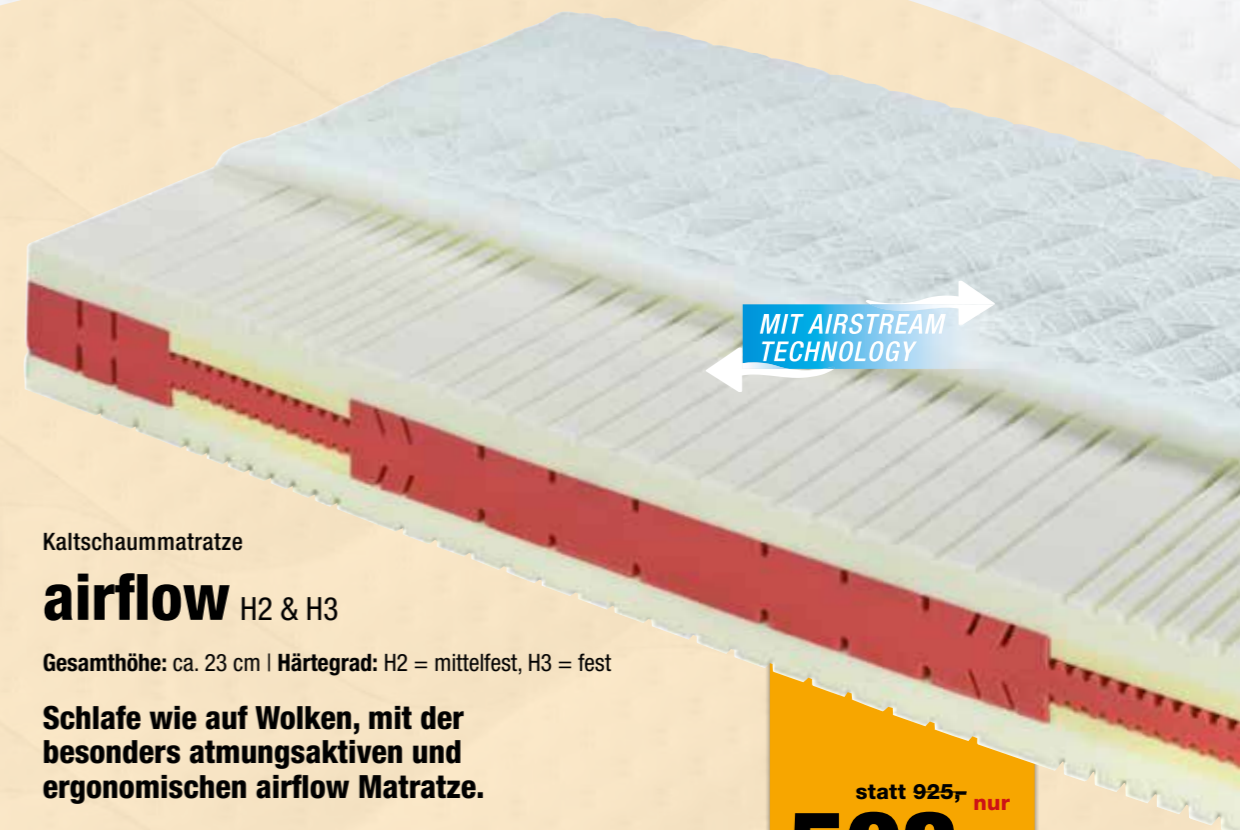

Die Qualität
aus Österreich
**MADE
IN
SALZBURG**

-
-
-
-
-
-
-

**GESUNDER
SCHLAF IST
REGIONAL UND
KLIMANEUTRAL**

Dabei sind Natur, Technik und Mensch untrennbar vereint. Mit unserer Initiative #elastica_jetztbewusst und dem EEC (ELASTICA Eco Circle) ist diese Überzeugung fest in unseren Unternehmensleitsätzen verankert. Aus diesem Grund freut es uns besonders, dass ELASTICA eines der ersten klimaneutralen Unternehmen der Branche ist, das seine Emissionen nach dem Kyoto-Protokoll freiwillig kompensiert und Klimaneutrale- & Kreislauf-Matratzen anbietet. Durch unseren Ansatz »Reduzieren, Wiederverwenden, Recyceln« leisten wir einen Beitrag, dass unser wundervoller Planet für Generationen erhalten bleibt.

Das Österreichische Umweltzeichen für Druckerzeugnisse, UZ 24, UW 686 Ferdinand Berger & Söhne GmbH.

*Große Qualität
zum besten Preis*

Kaltschaummatratze

bodycare H1, H2 & H3

Gesamthöhe: ca. 20 cm | Härtegrad: H1 = superelastisch, H2 = mittelfest, H3 = fest

Eine Matratze perfekt für jedermann, egal ob für dich, deine Teenager oder Kinder.

statt 620,-
498,- nur

Kaltschaummatratze

airflow H2 & H3

Gesamthöhe: ca. 23 cm | Härtegrad: H2 = mittelfest, H3 = fest

Schlafe wie auf Wolken, mit der besonders atmungsaktiven und ergonomischen airflow Matratze.