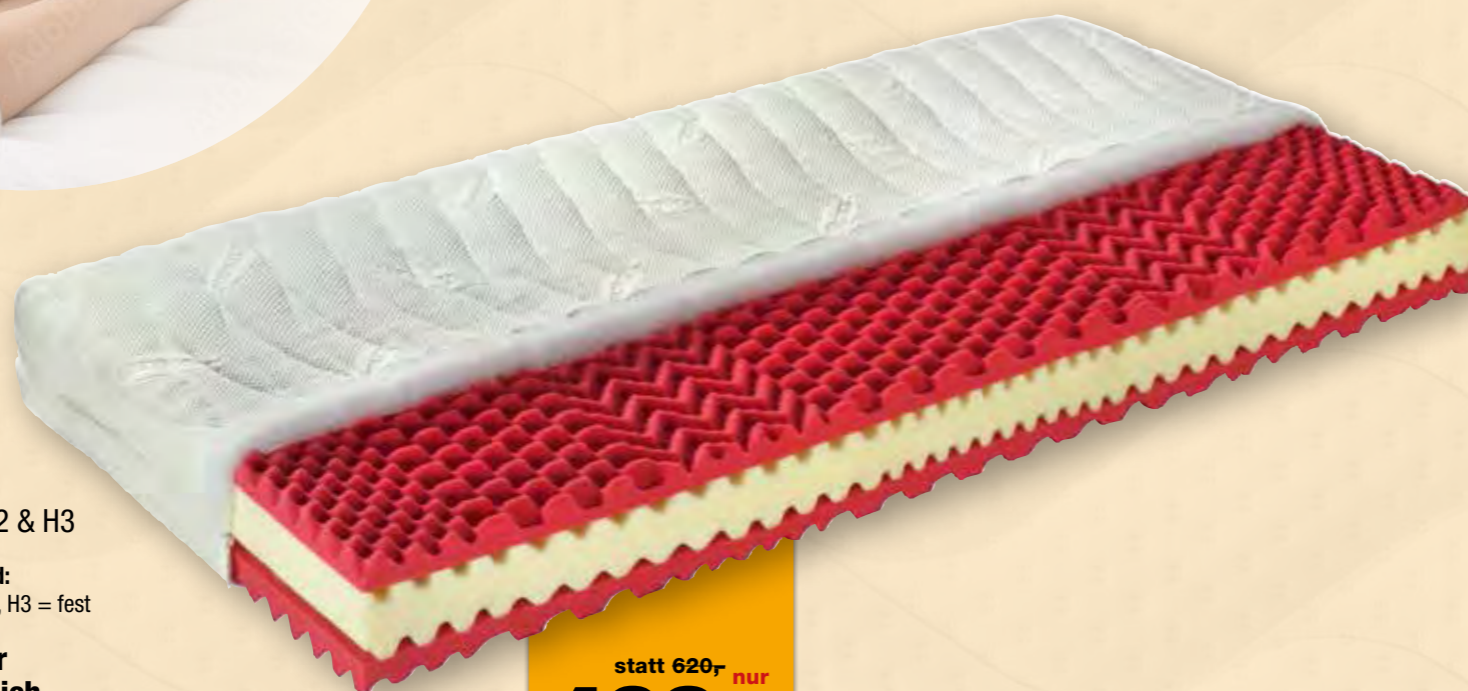

*Große Qualität
zum besten Preis*

Kaltschaummatratze

bodycare H1, H2 & H3

Gesamthöhe: ca. 20 cm | Härtegrad: H1 = superelastisch, H2 = mittelfest, H3 = fest

Eine Matratze perfekt für jedermann, egal ob für dich, deine Teenager oder Kinder.

statt 620,-
498,- nur