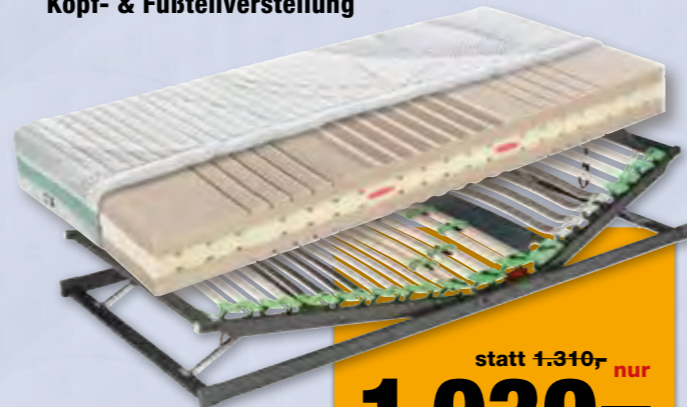

MIT AIRSTREAM
TECHNOLOGY

statt 925,- nur
779,-

Vorteilspreis im Set!

Set PREMIUM FIX

- ✓ Kaltschaummatratze jade 650 H2 & H3
- ✓ Lattenrost premium FIX

statt 1.250,- nur
989,-

Set PREMIUM KF

- ✓ Kaltschaummatratze jade 650 H2 & H3
- ✓ Lattenrost premium KF:
Kopf- & Fußteilverstellung

statt 1.310,- nur
1.039,-

Linear war gestern. Kreislauf ist heute!

loop – das erste 100% kreislauffähige und re-cyclebares Schlafsystem.

7-Zonen-Hybridschaumstoff-Matratze

loop wende H2/H3 und H3+ /H4

Gesamthöhe: ca. 21 cm
Härtegrad: H2/H3 = mittelfest und fest
H3+/H4 = fest plus und extrafest