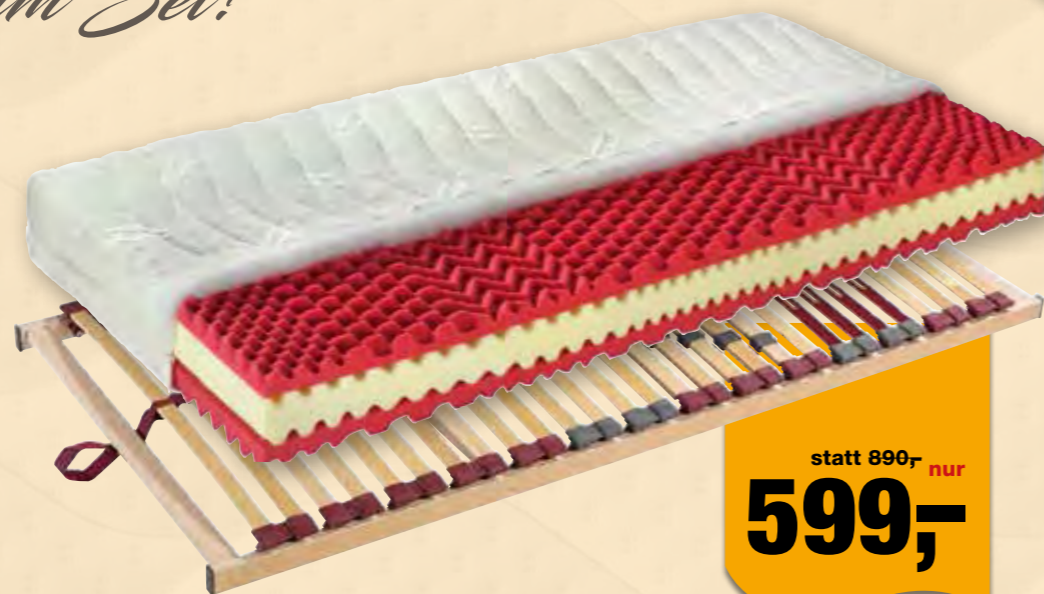

Set bodycare

- ✓ Kaltschaummatratze bodycare
- ✓ Lattenrost super FIX

statt 890,-
599,- nur