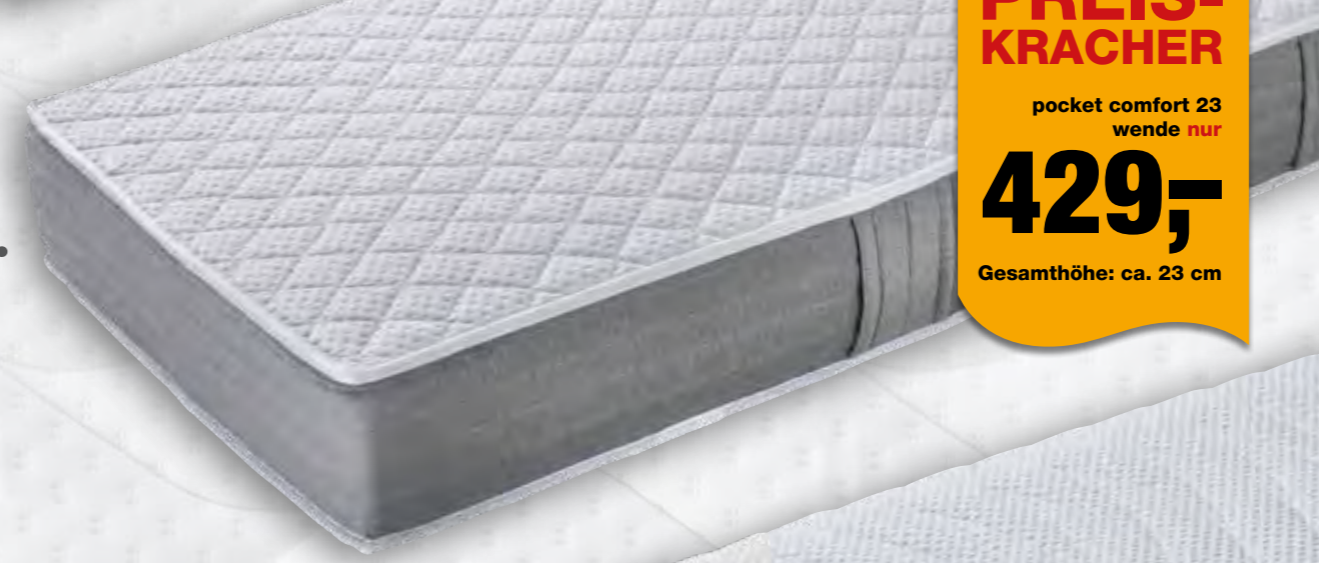

**PREIS-
KRACHER**
pocket comfort 21
wende **nur**
299,-
Gesamthöhe: ca. 21 cm

Matratzen

pocket comfort

Die pocket comfort Matratzen bieten dir herausragende Liegeeigenschaften bei gleichzeitig langer Nutzungsdauer.

*Innovative Hybrid-
Technologie in
3 verschiedenen Höhen*

**AirTec Nub
Auflage**

**Pocket Spring
Komfortkern**

**PREIS-
KRACHER**
pocket comfort 23
wende **nur**
429,-
Gesamthöhe: ca. 23 cm

**PREIS-
KRACHER**
pocket comfort 28
wende **nur**
499,-
Gesamthöhe: ca. 28 cm