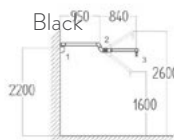

Smooky or transparent plexiglass structure

€ 114,00

€ **91,20**

DIMENSIONS

CAPS COLOR

Black

SPACE

K735.22