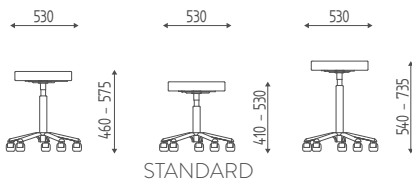

€ 310,00 € **248,00**

ACCESSORIES

SSP

Skai special

€ 34,00

€ **27,20**

DIMENSIONS

PIVOT TRAY