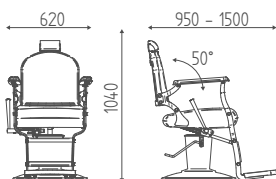

€ 33,00

€ **26,40**

SSP

Skai special

€ 159,00

€ **127,20**

DIMENSIONS

ROUND BASE