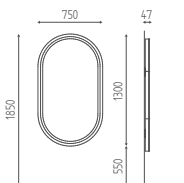

Footrest **AREA**
gold chromed

€ 305,00

€ **244,00**

K621

Footrest **AREA**

€ 180,00

€ **144,00**

DIMENSIONS