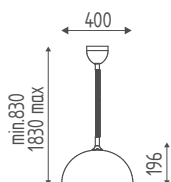

€ **137,60**

DIMENSIONS

K743-BI
GLOSSY WHITE

€ 646,00
€ **432,82**

K743-NE
GLOSSY BLACK

€ 646,00
€ **432,82**

K743-RO
TRANSPARENT RED

€ 646,00
€ **432,82**