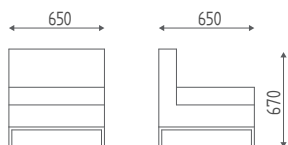

€ 706,00 € **564,80**

ACCESSORIES

SSP

Skai special

€ 127,00

€ **101,60**

DIMENSIONS

MANE