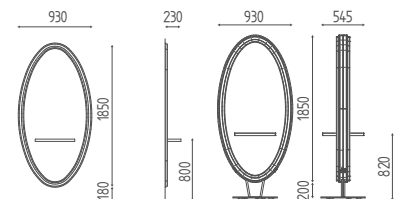

€ 5.750,00 € **4.600,00**

OPTIONS

FIN	FIN	FIN
Varnish structure	Black basement	Gold basement
€ 231,00	€ 239,00	€ 432,00
€ 184,80	€ 191,20	€ 345,60

DIMENSIONS

VERSIONS

OPTIONS

BIG BABOL

K638