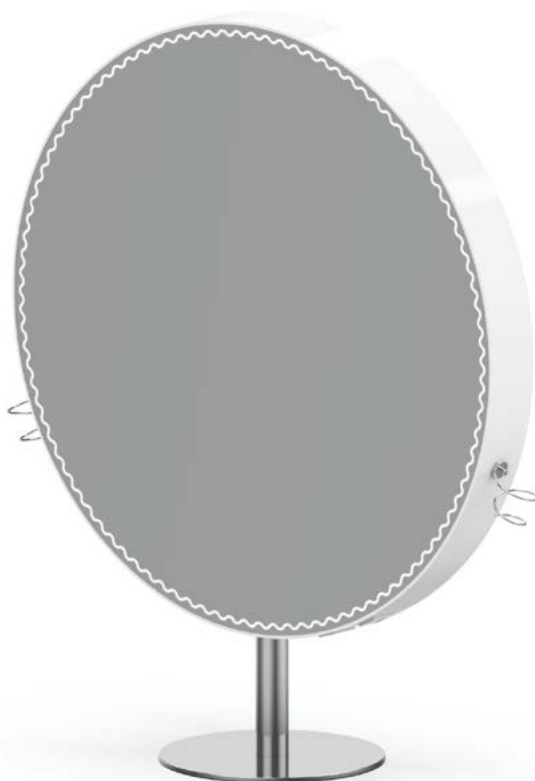

BIG BABOL

K638

Central styling unit 2 places including 4 schuko sockets.
Matt white painted metal frame and chrome-plated base.

€ 5.670,00 € **4.536,00**

K624

Footrest

BUTTERFLY

€ ~~238,00~~

€ **190,40**

ACCESSORIES

PPH	PPH	FIN	FIN	LED
2 chromed dryerholder	2 dryerholder in metal finishing	Frame in metal finishing	Base in metal finishing	LED lighting
€ 202,00	€ 330,00	€ 260,00	€ 239,00	€ 701,00
€ 161,60	€ 264,00	€ 208,00	€ 191,20	€ 560,80