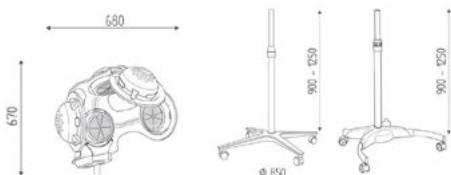

€ 114,00

€ **76,38**

ACCESSORIES

FIN

Smooky or transparent plexiglass structure

€ 114,00

€ **91,20**

DIMENSIONS