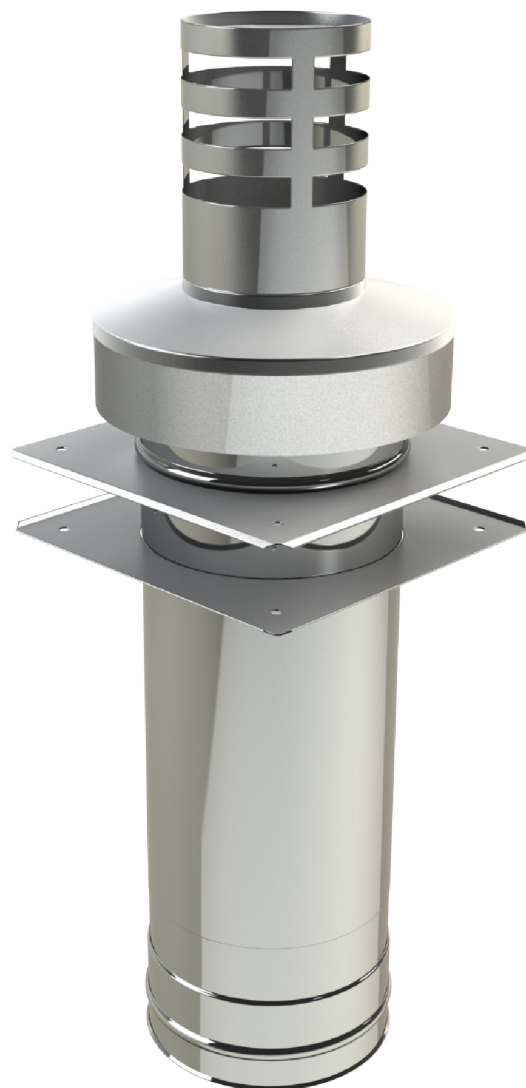

# Muurdoorvoer Schuifcombinatie + Korf DWL

DWL	ARTIKELCODE	MATEN
		□A
100	DWL100019A	220
130	DWL130016	320
150	DWL150016	320

30.04.2020  
REV: 0