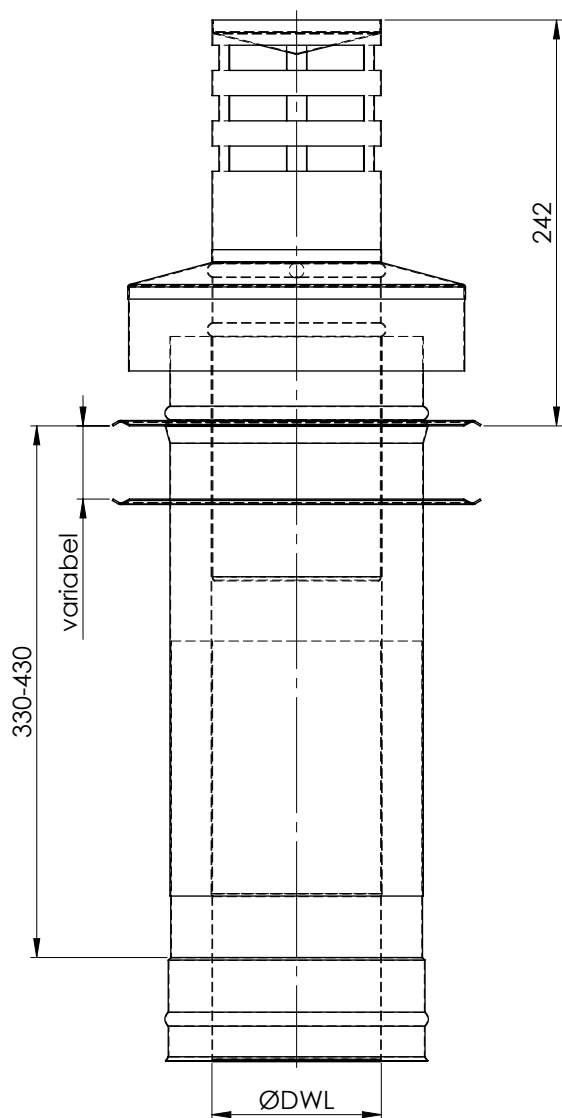

# Muurdoorvoer Schuifcombinatie + Korf DWL

DWL	ARTIKELCODE	MATEN
		□A
100	DWL100019A	220
130	DWL130016	320
150	DWL150016	320

30.04.2020  
REV: 0