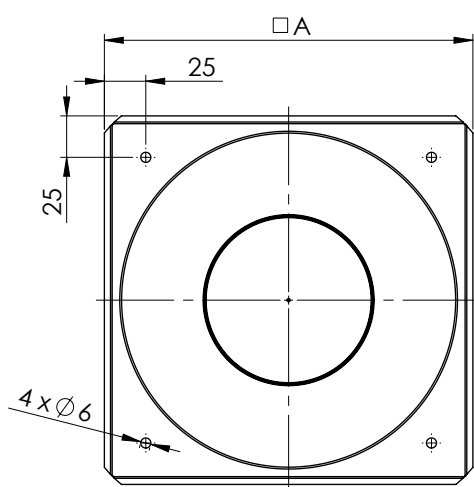

# Muurdoorvoer Schuifcombinatie + Korf DWL

DWL	ARTIKELCODE	MATEN
		□A
100	DWL100019A	220
130	DWL130016	320
150	DWL150016	320

30.04.2020  
REV: 0