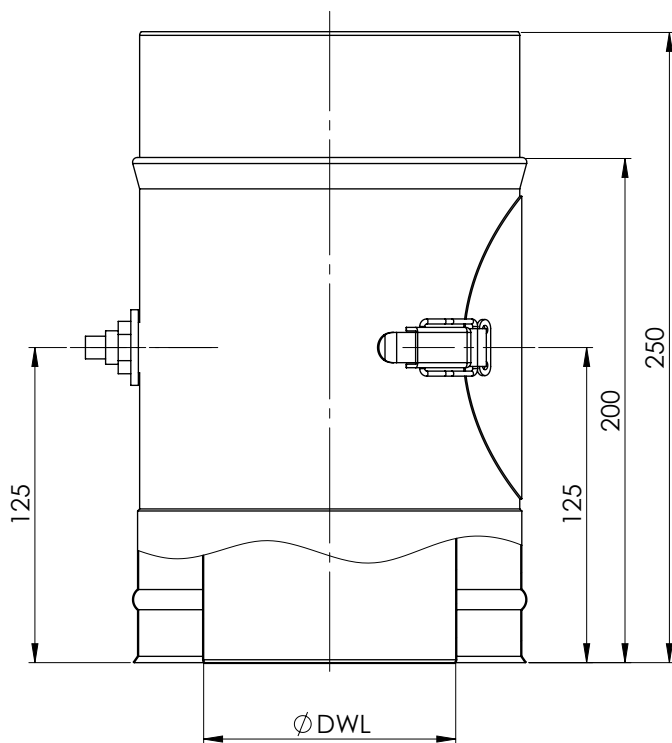

Element 250L met inspectieluik en meetpunt

DWL	ARTIKELCODE
100	DWL100069
130	DWL130043
150	DWL150043

19.08.2021
REV: 0