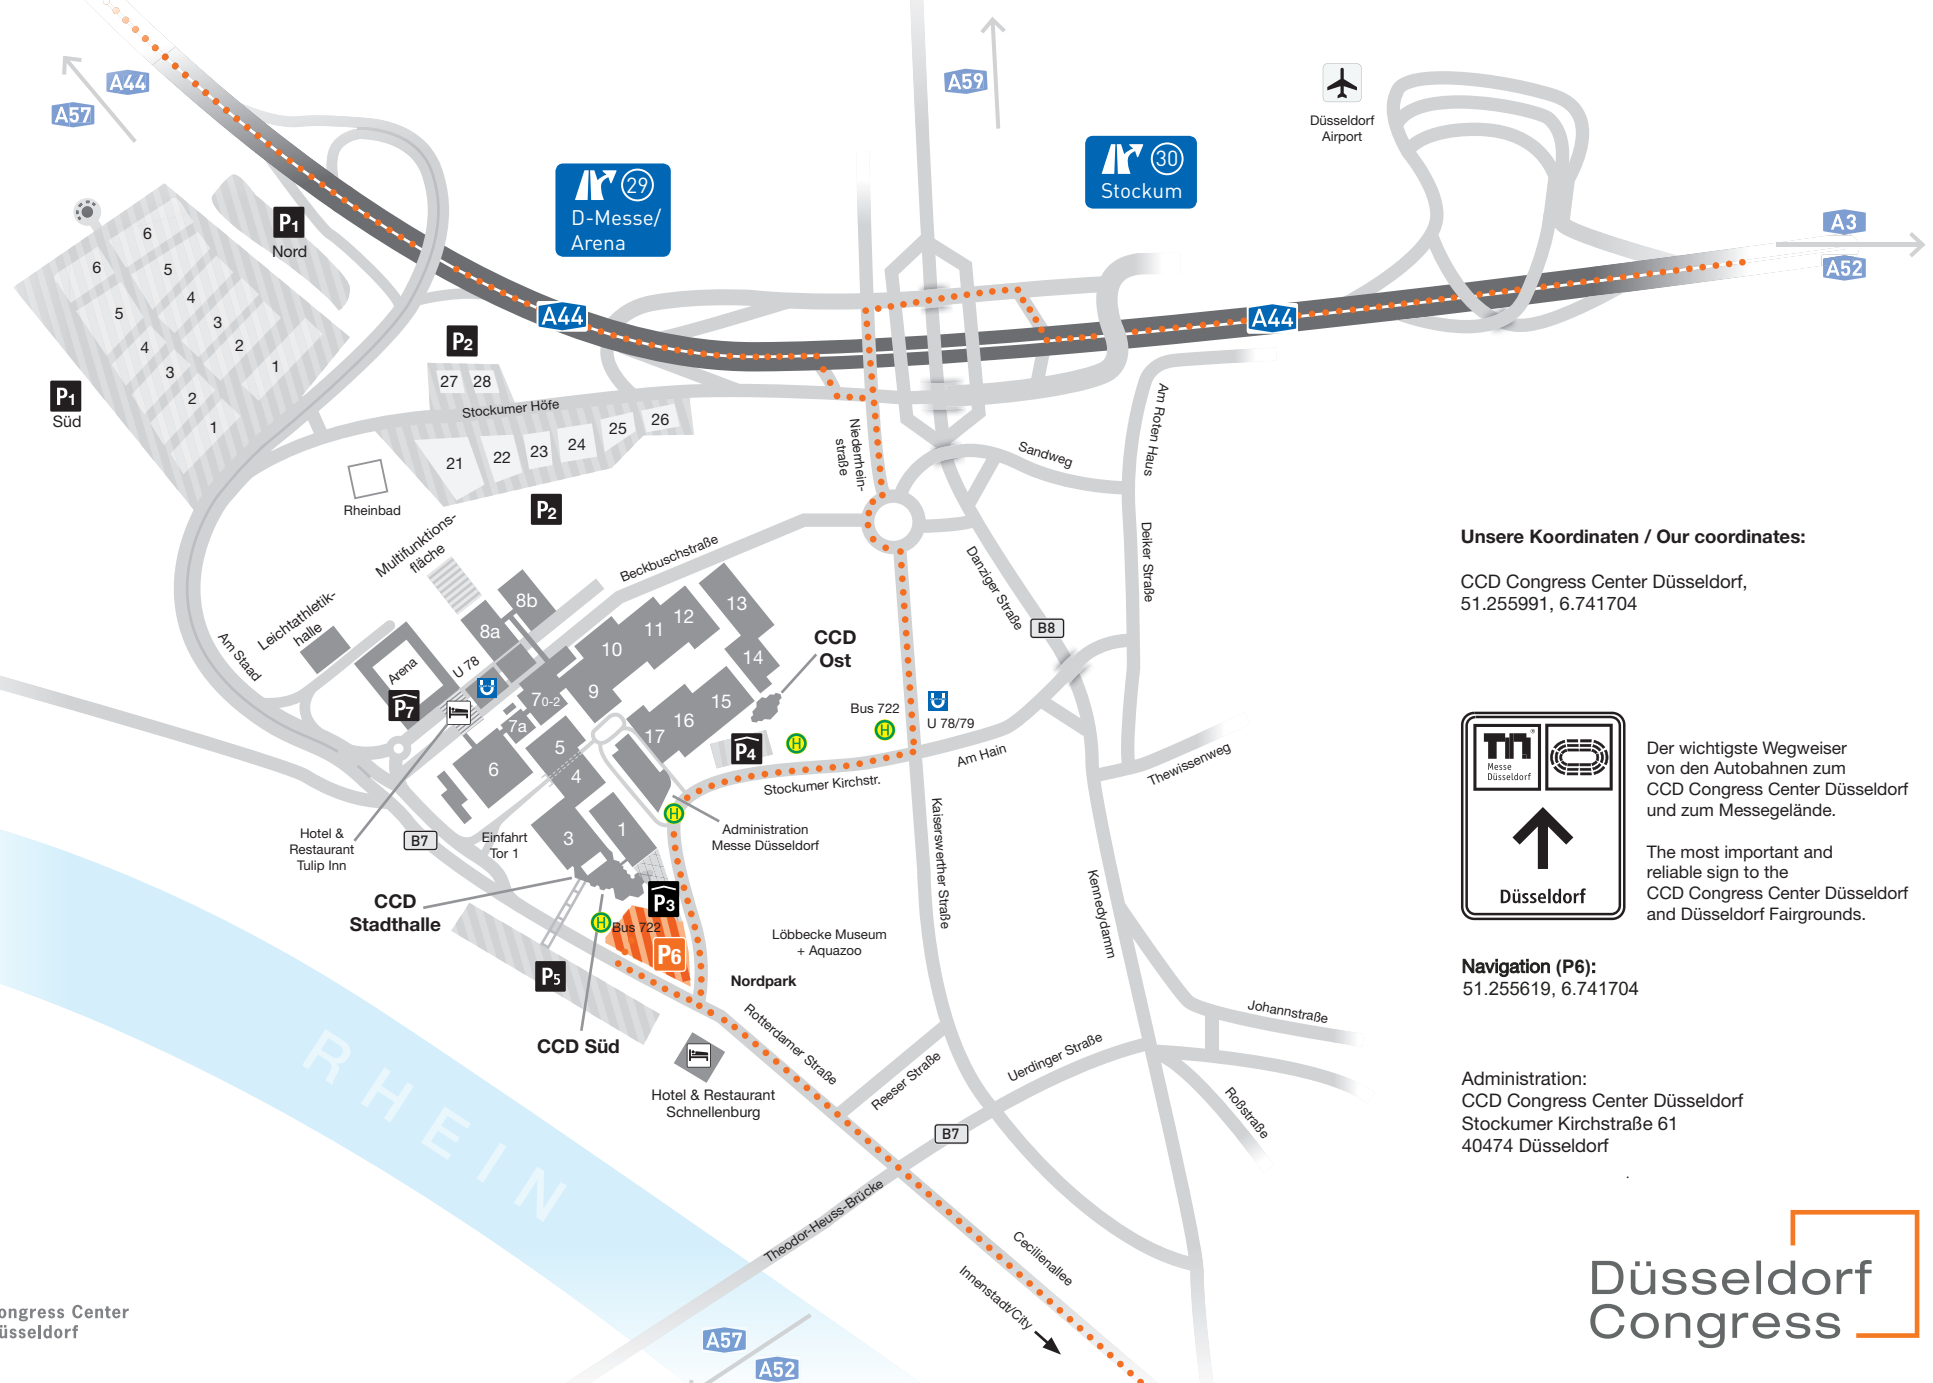

Parkplatz P6
Car Park P6

Unsere Koordinaten / Our coordinates:

CCD Congress Center Düsseldorf,
51.255991, 6.741704

Der wichtigste Wegweiser von den Autobahnen zum CCD Congress Center Düsseldorf und zum Messegelände.

The most important and reliable sign to the CCD Congress Center Düsseldorf and Düsseldorf Fairgrounds.

Navigation (P6):
51.255619, 6.741704

Administration:
CCD Congress Center Düsseldorf
Stockumer Kirchstraße 61
40474 Düsseldorf