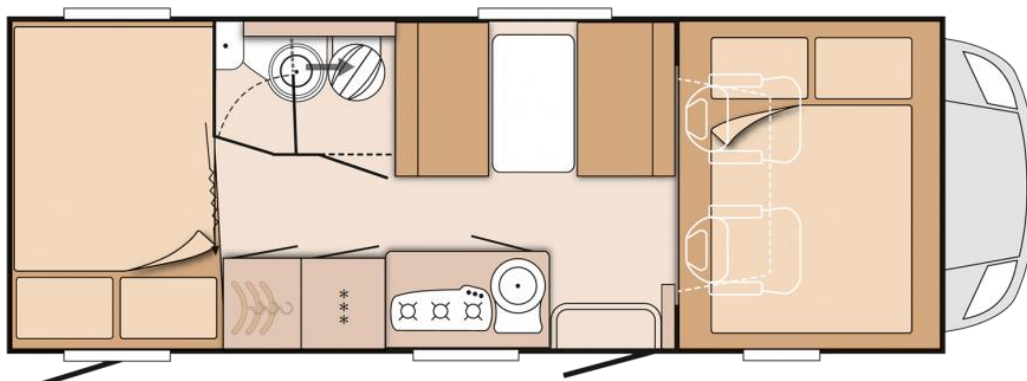

## Fiat Knaus Live Traveller 650 DG – Schaltgetriebe

Alkoven – 6 Reise- und Schlafplätze

Länge / Breite / Höhe 698 / 234 / 323 cm

Freitag bis Freitag	Sparsaison 01.01 – 31.03 / 01.11 -31.12	Nebensaison 01.04 – 30.06 / 01.09-30.10	Hauptsaison 01.07. – 31.08
1 Woche (6 Tage) 1'800 km frei	CHF 800.00	CHF 1'100.00	CHF 1'400.00
2 Wochen (13 Tage) 3'600 km frei	CHF 1'600.00	CHF 2'000.00	CHF 2'500.00
3 Wochen (20 Tage) 4'800 km frei	CHF 2'500.00	CHF 3'000.00	CHF 3'500.00
4 Wochen (27 Tage) 7'200 km frei	CHF 3'000.00	CHF 4'000.00	CHF 4'500.00
<b>Ostern</b>	<b>06.04 – 11.04.2023</b>	<b>CHF 700.00</b>	<b>inkl. 1000 km</b>
<b>Auffahrt</b>	<b>17.05 – 22.05.2023</b>	<b>CHF 700.00</b>	<b>inkl. 1000k m</b>
<b>Pfingsten</b>	<b>26.05 – 30.05.2023</b>	<b>CHF 600.00</b>	<b>inkl. 750 km</b>