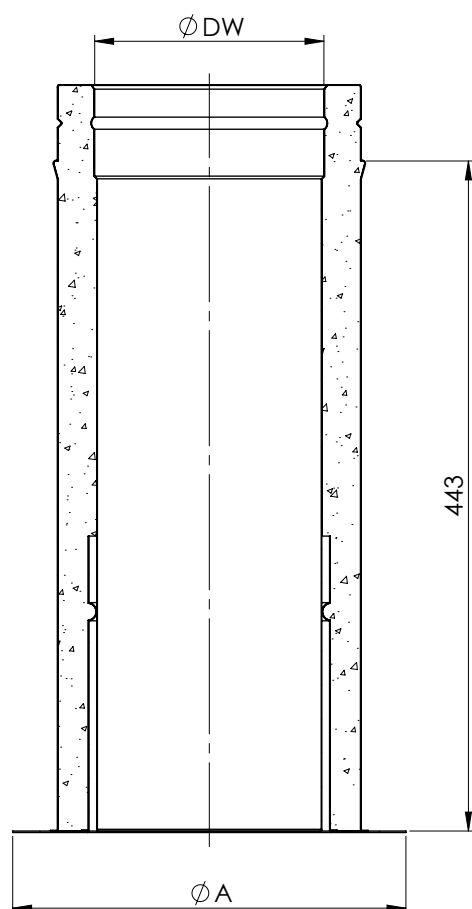

Nisbus 500 met rozet DW

DW	MATEN	ARTIKELCODE
	$\varnothing A$	
80	190	DW080038
100	210	DW100038
125	235	DW125038
130	240	DW130038
150	260	DW150038
180	290	DW180038
200	310	DW200038
250	360	DW250038
300	410	DW300038
350	460	DW350038
400	510	DW400038