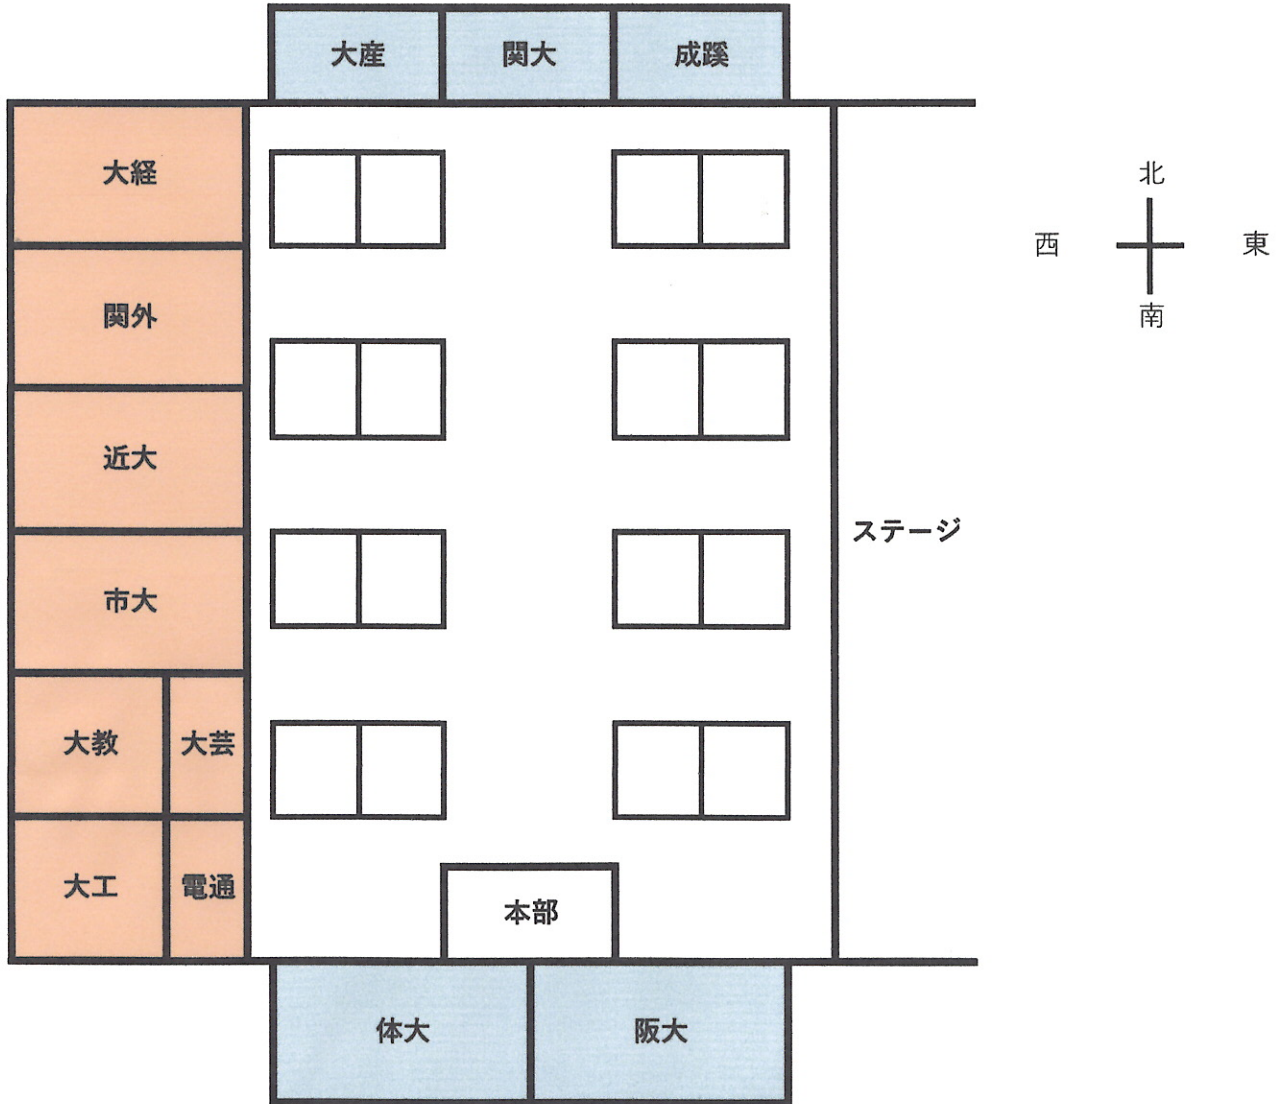

東淀川体育館 各校の座席表

※コロナウイルス感染拡大阻止の為、各大学の座席を指定します。
密にならないように、ご協力をお願いします。

- …5人掛け席 (2人用)
- …7人掛け席 (3人用)