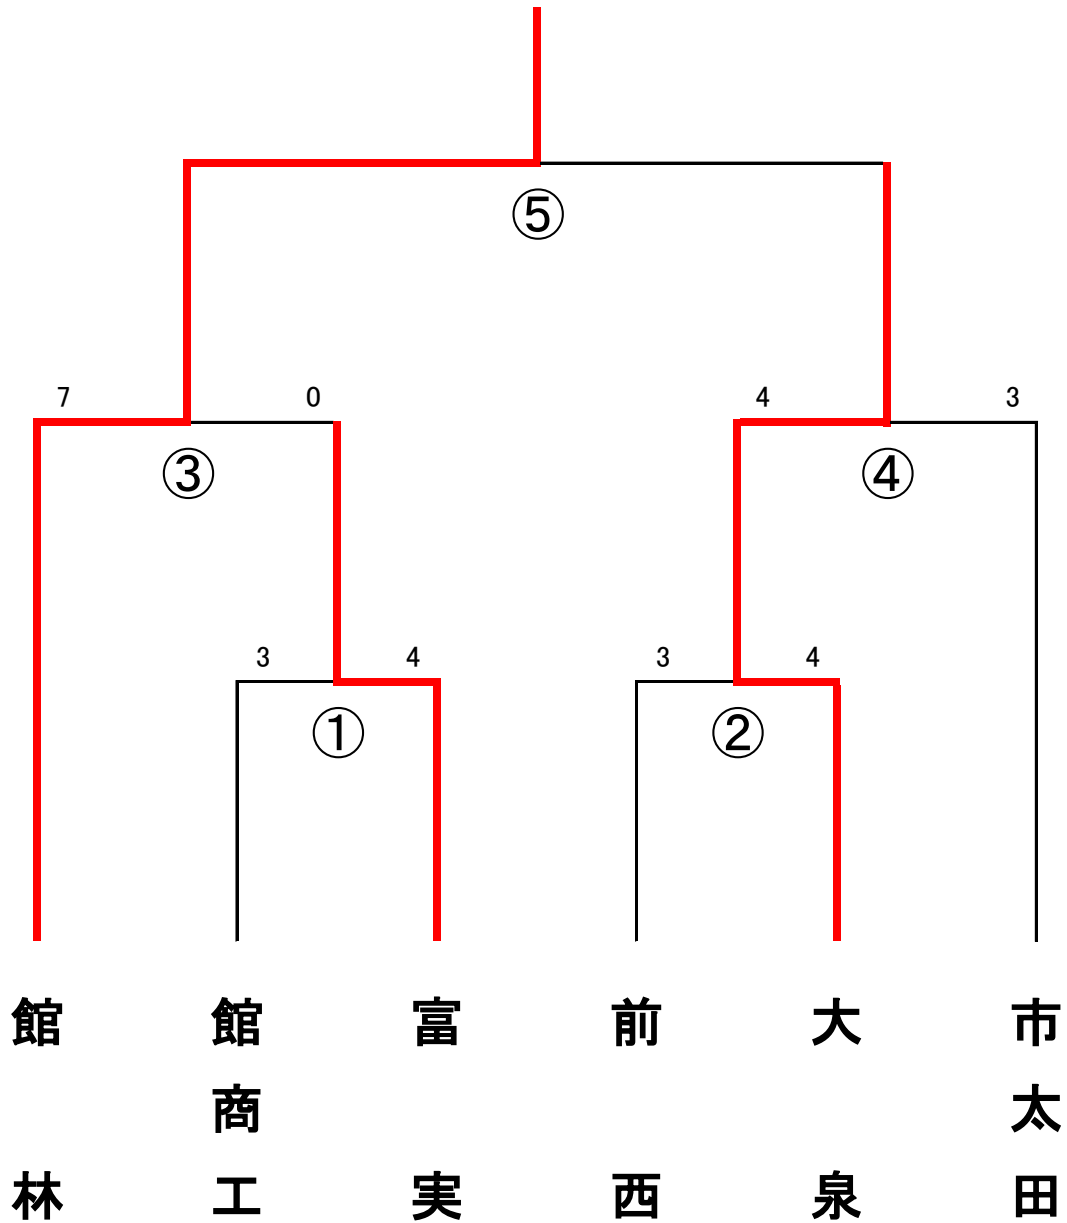

令和5年度 群馬県高等学校総合体育大会
レスリング競技 学校対抗戦

館林 11回連続37回目の優勝

Fスタイル51kg級

氏名/校名/学年	準決勝	決勝
1 樋澤 空 (館林 2)	VP01 6:00 1-3	VP01 6:00 1-3
2 原口 碧都 (館林 1)		
3 林 宝来 (館商工 3)	VSU 0:40 0-4	VP01 6:00 1-3
4 川島 倫太郎 (大泉 1)		

準決勝敗退者

3/4位決定戦