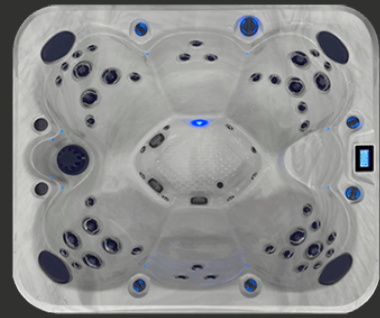

Nos modèles

Montmorency

Blainville

Trois-Rivières