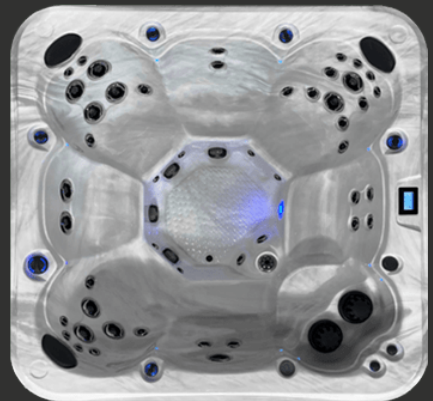

Nos modèles

Montmorency

Blainville

Trois-Rivières