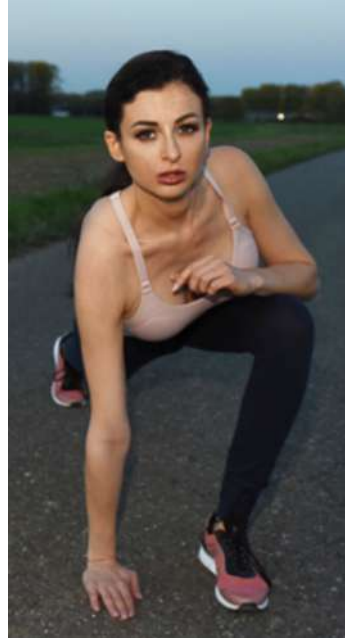

Vanelynn

evo

50% ANMELDE-
GEBÜHR

50% AUF DIE ERSTEN 2 MONATE

**STARTE ZUM
HALBEN PREIS!**

Sports Sedcard - www.vanelynn.com

Height **173** - Chest **88** - Waist **62** - Hip **90** - Shoes **38** - Hair **blonde balayage** - Eyes **green blue**

Vanelynn

Sports Sedcard - www.vanelynn.com

Height **173** - Chest **88** - Waist **62** - Hip **90** - Shoes **38** - Hair **blonde balayage** - Eyes **green blue**

Vanelynn

Sports Sedcard - www.vanelynn.com

Height **173** - Chest **88** - Waist **62** - Hip **90** - Shoes **38** - Hair **blonde balayage** - Eyes **green blue**

Vanelynn

Sports Sedcard - www.vanelynn.com

Height **173** - Chest **88** - Waist **62** - Hip **90** - Shoes **38** - Hair **blonde balayage** - Eyes **green blue**