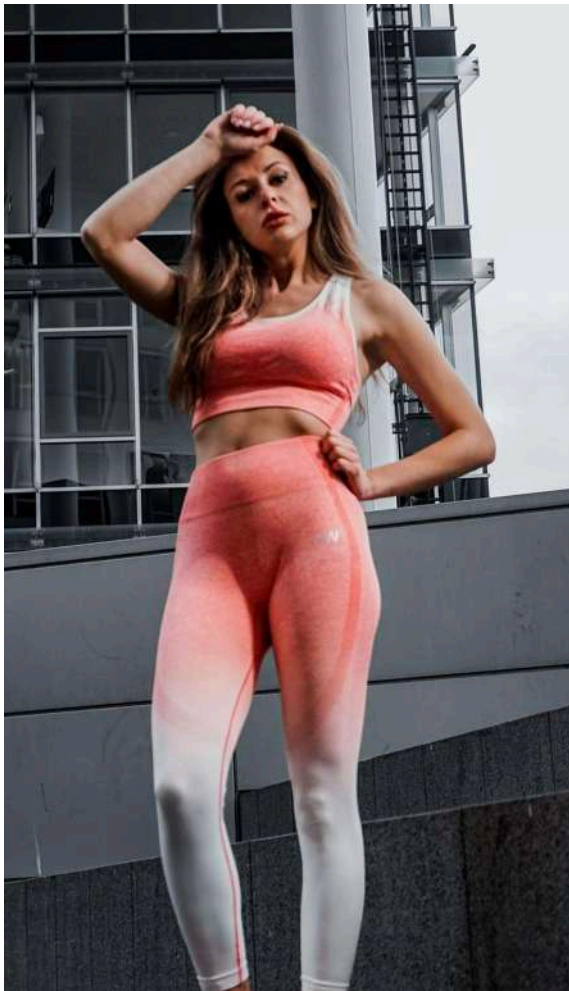

Vanelynn

evo

50% ANMELDE-
GEBÜHR

50% AUF DIE ERSTEN 2 MONATE

**STARTE ZUM
HALBEN PREIS!**

Sports Sedcard - www.vanelynn.com

Height **173** - Chest **88** - Waist **62** - Hip **90** - Shoes **38** - Hair **blonde balayage** - Eyes **green blue**

Vanelynn

Sports Sedcard - www.vanelynn.com

Height **173** - Chest **88** - Waist **62** - Hip **90** - Shoes **38** - Hair **blonde balayage** - Eyes **green blue**

Vanelynn

Sports Sedcard - www.vanelynn.com

Height **173** - Chest **88** - Waist **62** - Hip **90** - Shoes **38** - Hair **blonde balayage** - Eyes **green blue**

Vanelynn

Sports Sedcard - www.vanelynn.com

Height **173** - Chest **88** - Waist **62** - Hip **90** - Shoes **38** - Hair **blonde balayage** - Eyes **green blue**

Vanelynn

Sports Sedcard - www.vanelynn.com

Height **173** - Chest **88** - Waist **62** - Hip **90** - Shoes **38** - Hair **blonde balayage** - Eyes **green blue**