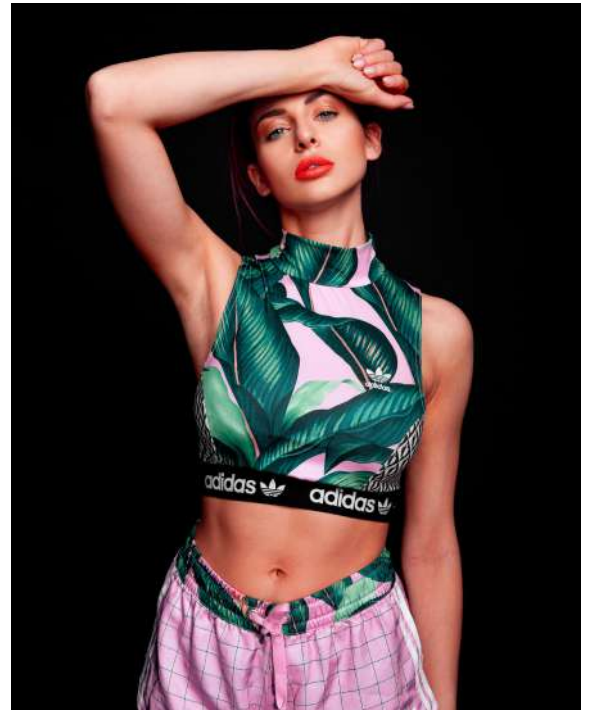

Vanelynn

evo

50% ANMELDE-
GEBÜHR

50% AUF DIE ERSTEN 2 MONATE

**STARTE ZUM
HALBEN PREIS!**

Sports Sedcard - www.vanelynn.com

Height **173** - Chest **88** - Waist **62** - Hip **90** - Shoes **38** - Hair **blonde balayage** - Eyes **green blue**

Vanelynn

Sports Sedcard - www.vanelynn.com

Height **173** - Chest **88** - Waist **62** - Hip **90** - Shoes **38** - Hair **blonde balayage** - Eyes **green blue**

Vanelynn

Sports Sedcard - www.vanelynn.com

Height **173** - Chest **88** - Waist **62** - Hip **90** - Shoes **38** - Hair **blonde balayage** - Eyes **green blue**

Vanelynn

Sports Sedcard - www.vanelynn.com

Height **173** - Chest **88** - Waist **62** - Hip **90** - Shoes **38** - Hair **blonde balayage** - Eyes **green blue**