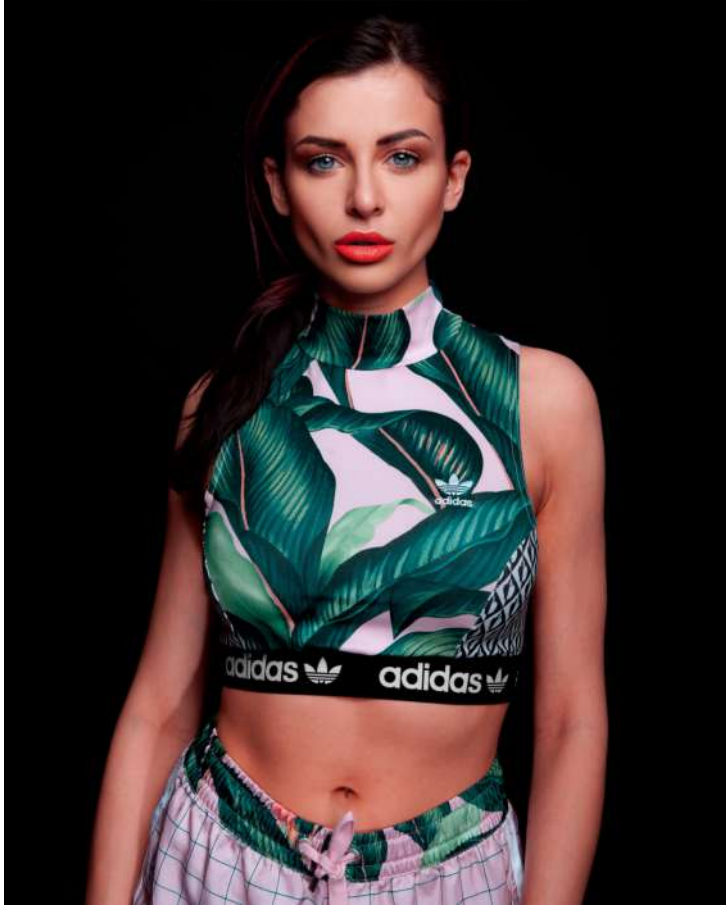

Vanelynn

evo

50% ANMELDE-
GEBÜHR

50% AUF DIE ERSTEN 2 MONATE

**STARTE ZUM
HALBEN PREIS!**

Sports Sedcard - www.vanelynn.com

Height **173** - Chest **88** - Waist **62** - Hip **90** - Shoes **38** - Hair **blonde balayage** - Eyes **green blue**

Vanelynn

Sports Sedcard - www.vanelynn.com

Height **173** - Chest **88** - Waist **62** - Hip **90** - Shoes **38** - Hair **blonde balayage** - Eyes **green blue**

Vanelynn

Sports Sedcard - www.vanelynn.com

Height **173** - Chest **88** - Waist **62** - Hip **90** - Shoes **38** - Hair **blonde balayage** - Eyes **green blue**

Vanelynn

Sports Sedcard - www.vanelynn.com

Height **173** - Chest **88** - Waist **62** - Hip **90** - Shoes **38** - Hair **blonde balayage** - Eyes **green blue**