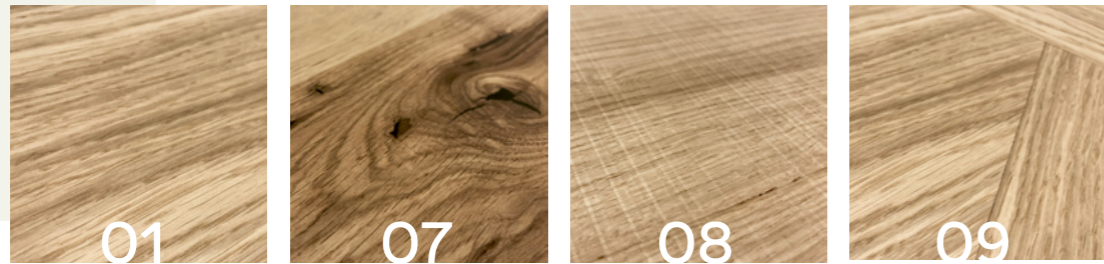

I

01 solid wood

07 vintage

08 rough cut

09 mosaic