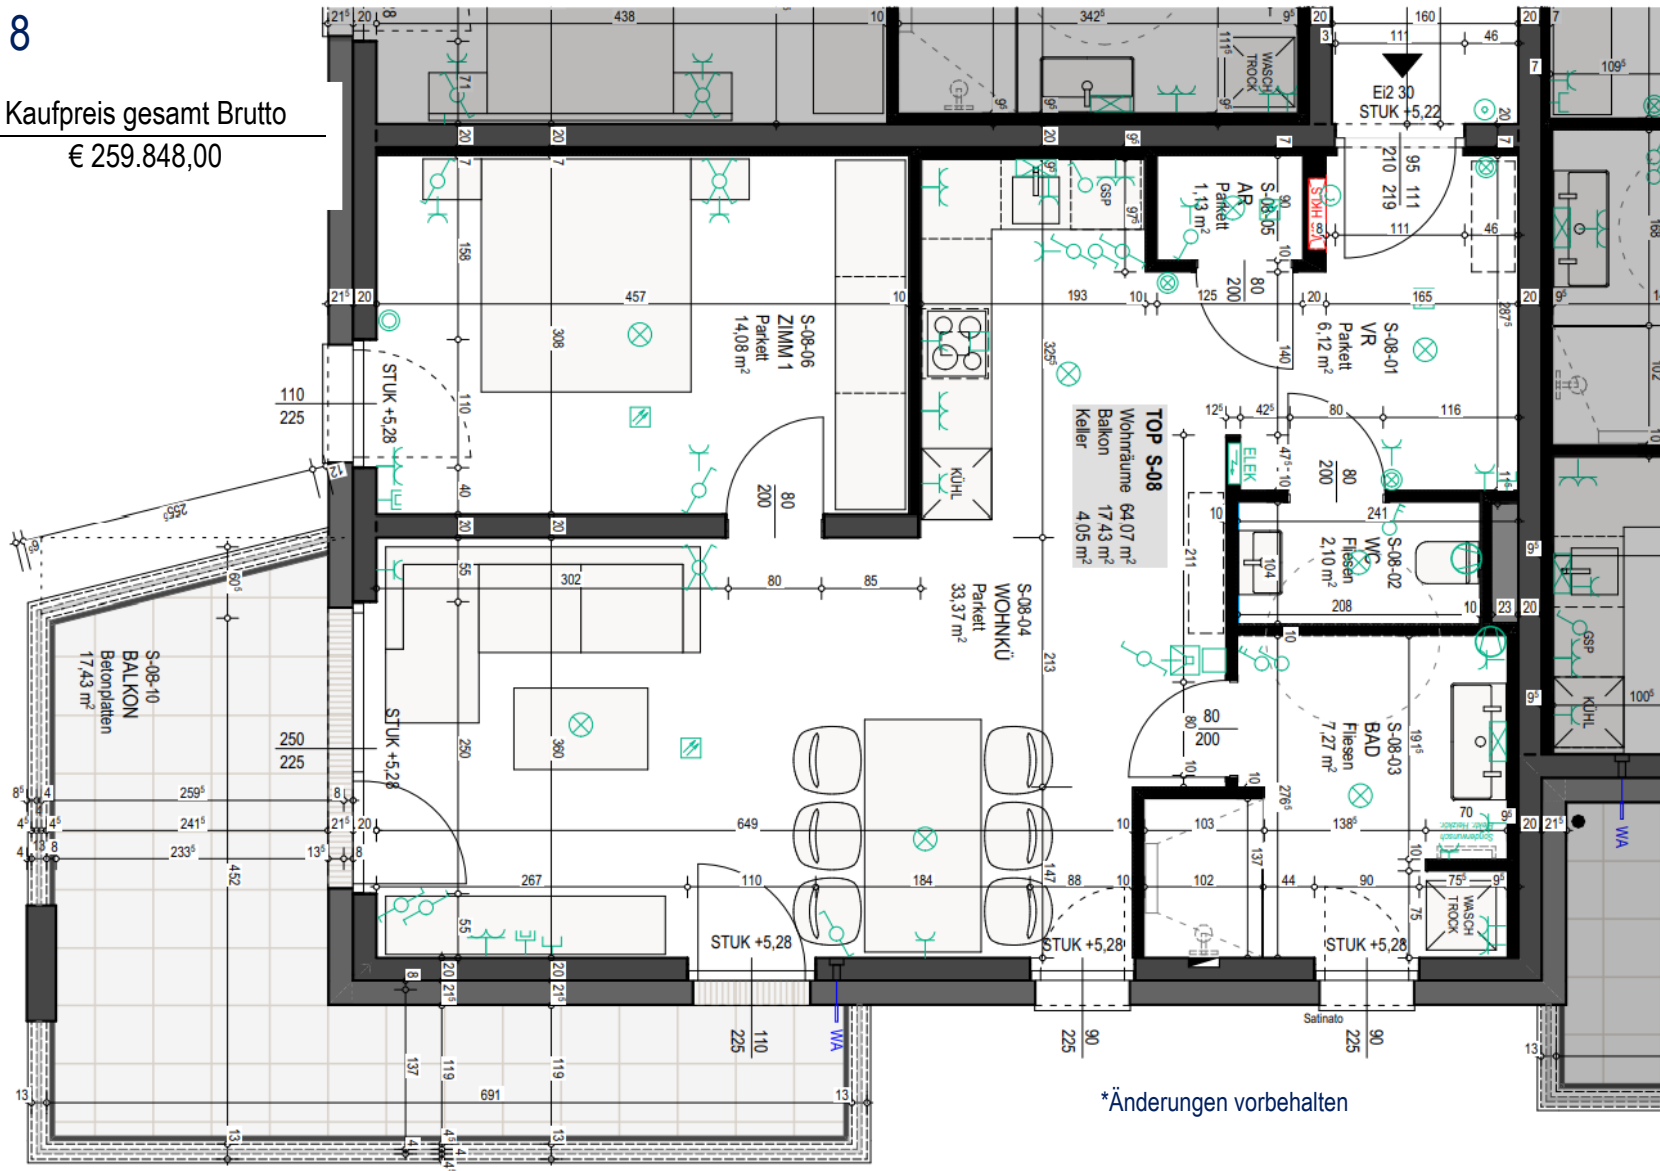

HAUS S – TOP 8

Wohnfläche gesamt	Balkon	Kaufpreis gesamt Brutto
64,07m ²	17,43m ²	€ 259.848,00

Masterplan OG1

*Änderungen vorbehalten