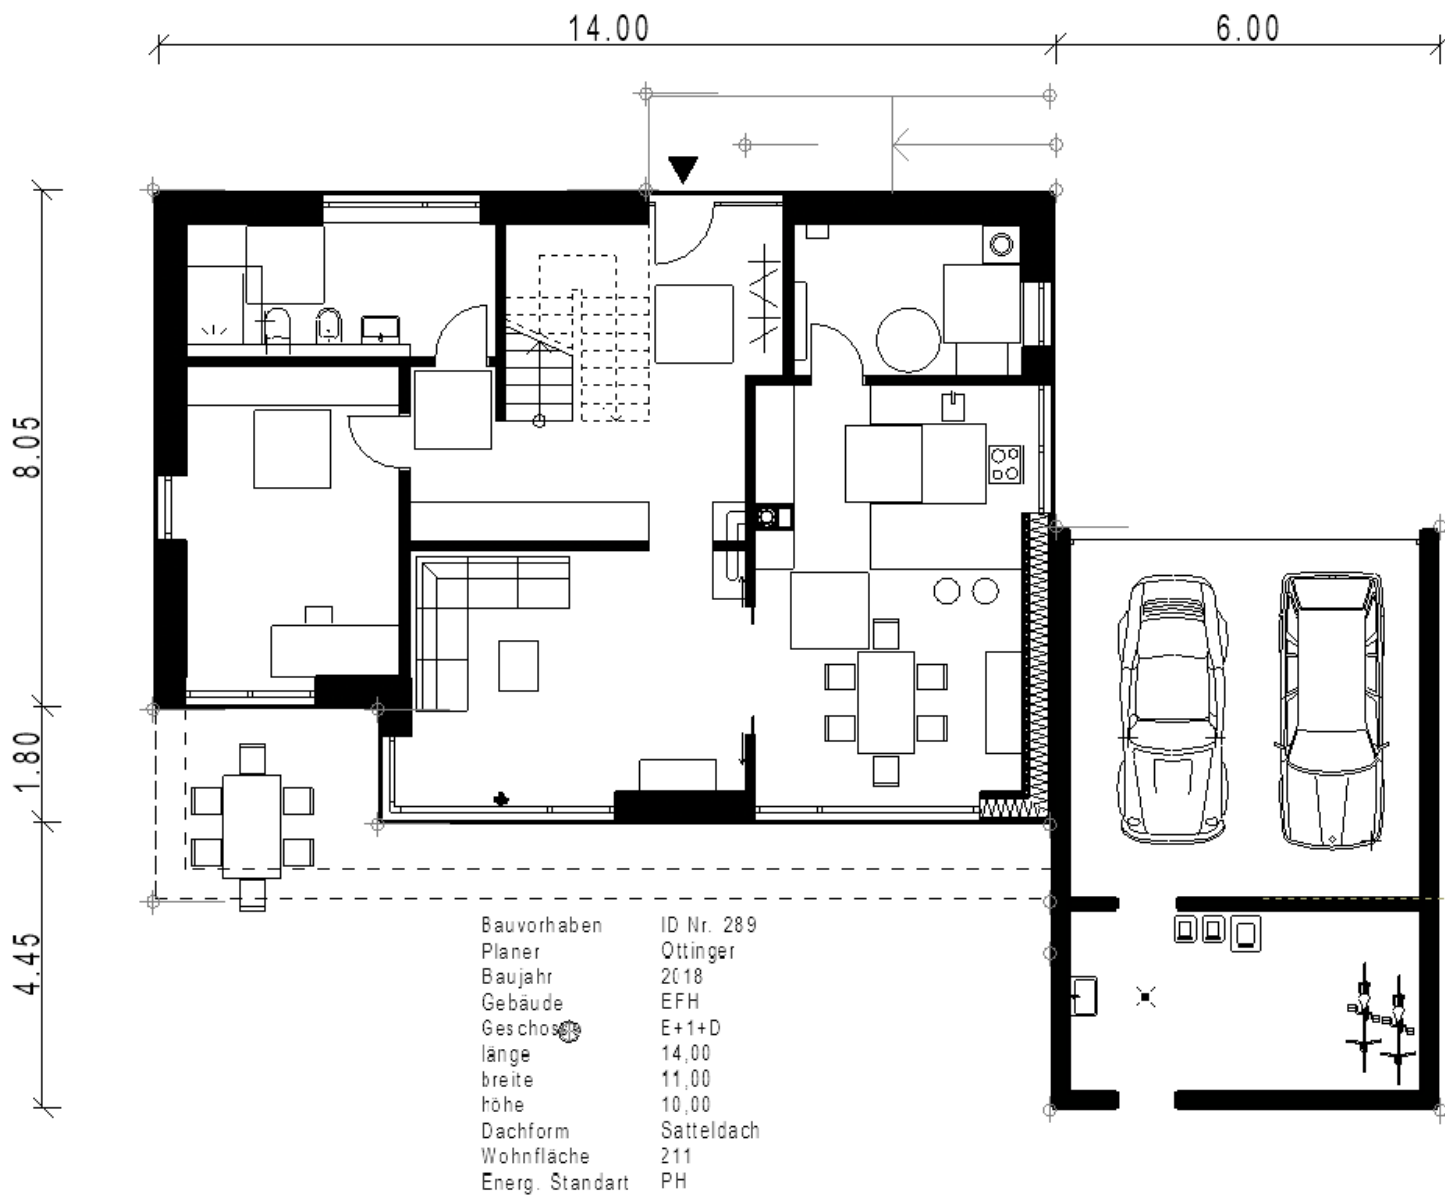

Projekt ID 289

Wohnfläche: 211m²

Haus Krug

ECKDATEN

Wohnfläche 211m²

Nutzfläche 113m²

Satteldach 45 Grad

Haus Krug