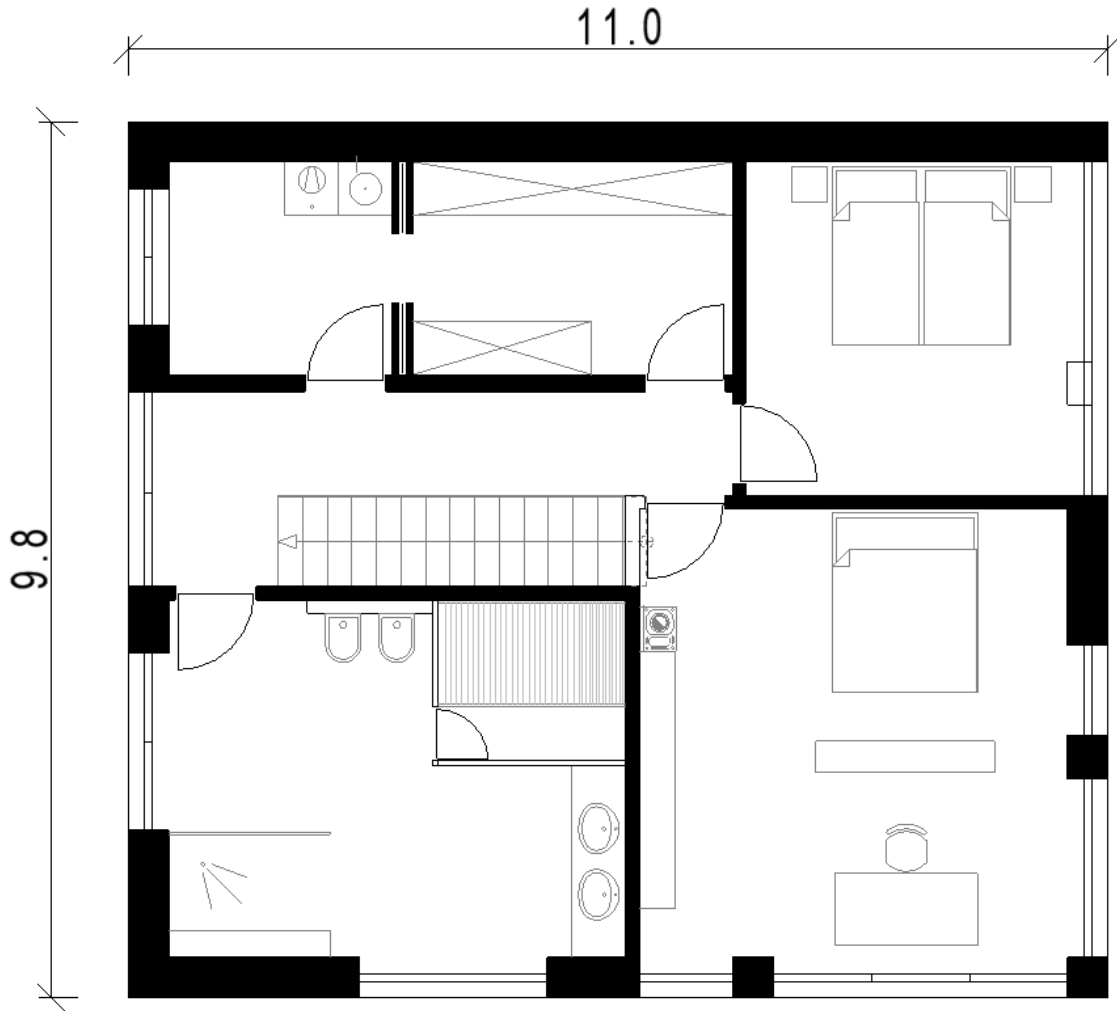

ECKDATEN

Wohnfläche 153 m²

Vers. Pultdach 15 Grad

Geschosse E+1

Obergeschoss