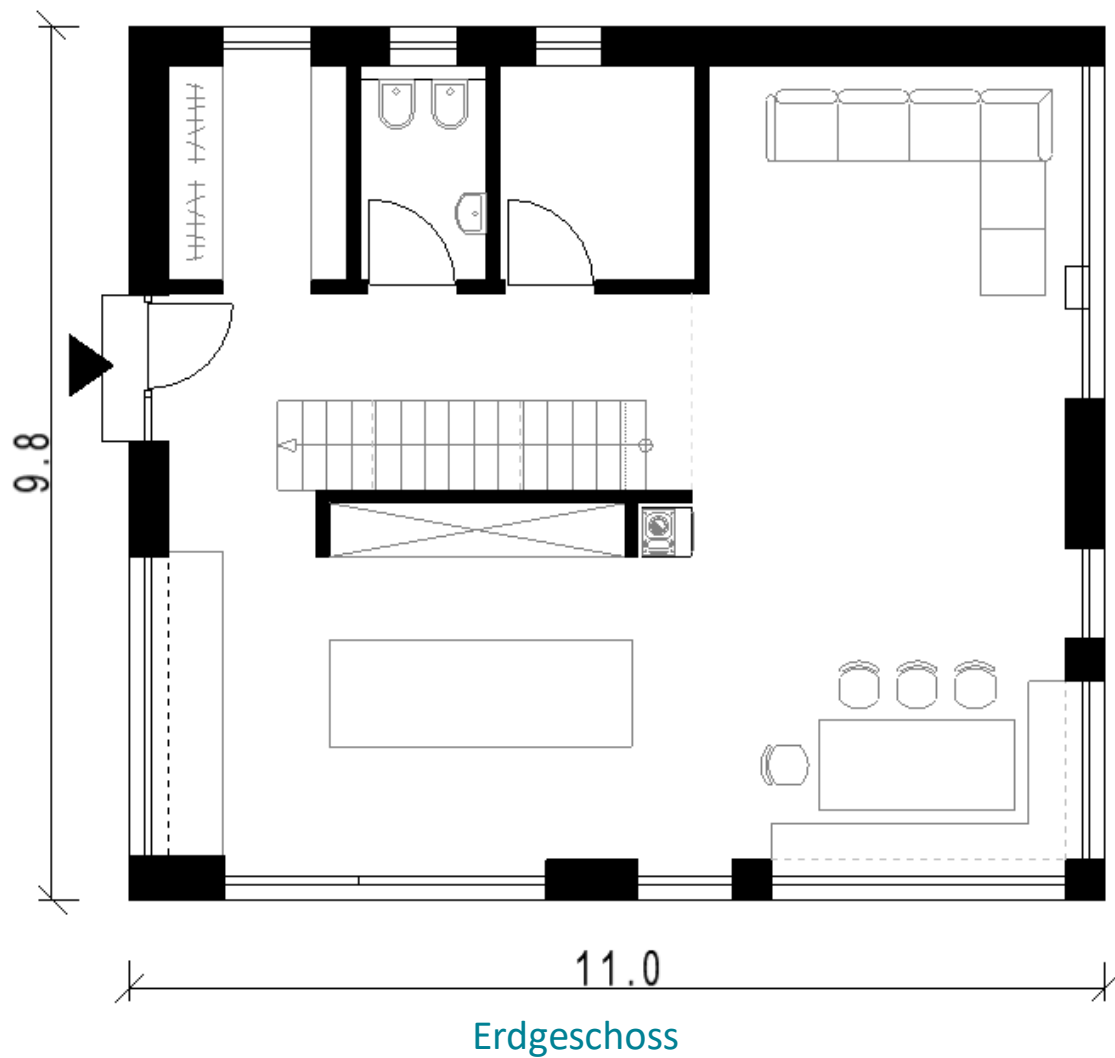

ID Nr. 216

Wohnfläche 153 m²

**AUGSBURGER
HOLZHAUS** GmbH

Haus
Günzburg

Haus

Günzburg

ECKDATEN

Wohnfläche 153 m²