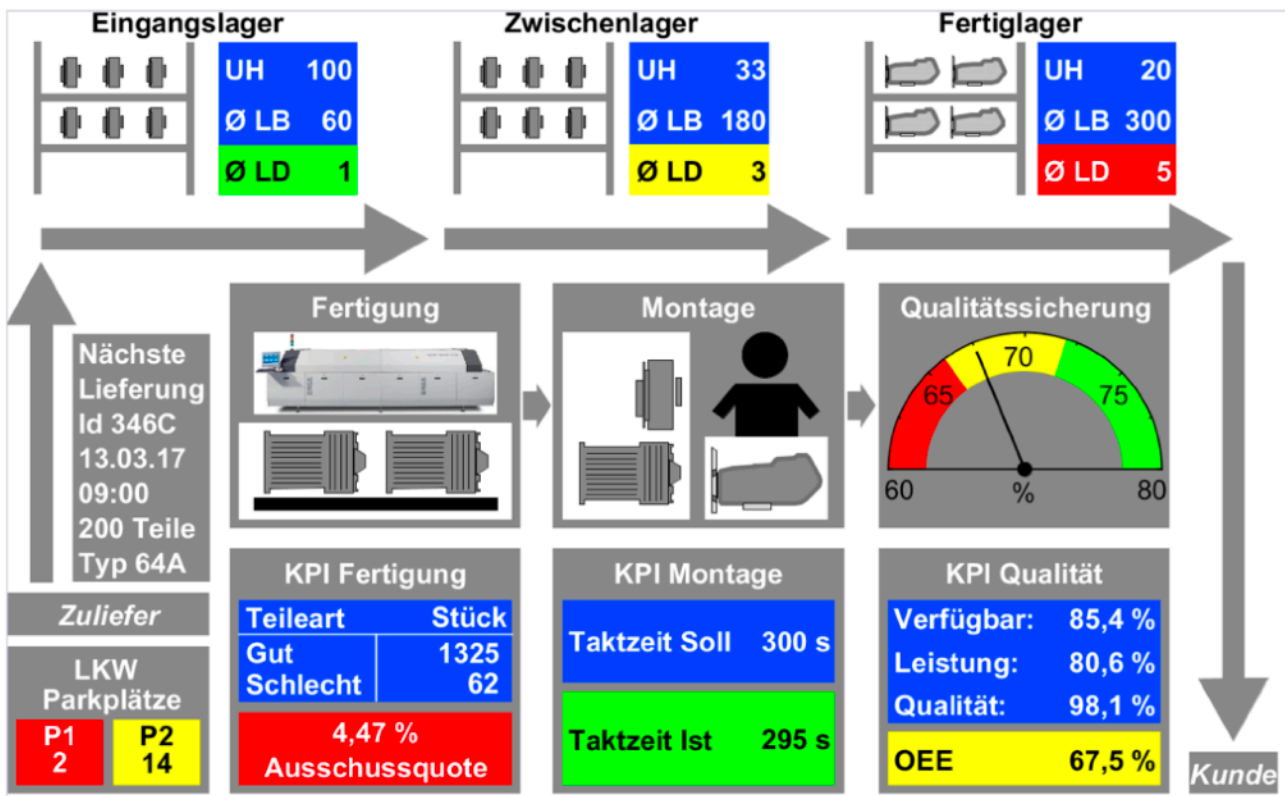

A4 GmbH

Machen Sie den aktuellen Status der Fertigung für alle Mitarbeiter und Geschäftsleitung sichtbar. So werden immer die neuesten Vorgaben und Abweichungen bei der Produktivität und Qualität aufgedeckt.

Stellen Sie anhand der integrierten Tools alle Informationen über Kenngrößen, Störungen und Probleme grafisch dar und teilen Sie diese Informationen. Ebenfalls werden alle Informationen gut sichtbar auf allen Geräten angezeigt, ob im Shopfloor, im Office oder Mobil. Über das System erhalten Sie somit sofort die Rückmeldung über Störungen durch Mitarbeiter oder Anlagen. Minimieren Sie dadurch die Opportunitätskosten in der Produktion.

Ermöglichen Sie den direkten Datenaustausch mit weiteren IT- Systemen.

A4 GmbH

Unsere Lösung - Ihre Vorteile

- Zielerreichung und Verbesserungsprozesse durch Transparenz fördern
 - Informationen von verschiedenen Systemen können angebunden werden
 - Abweichungen und Störungen sind für alle Beteiligten sofort erkennbar
- Relevante Kenngrößen, Vorgabewerte und Istwerte - Störungen bei Maschinen und Produktionslinien
 - Meldungen und Alarmierungen
 - Benachrichtigungen

A4 GmbH

Alleinstellungsmerkmale

- Daten können kombiniert, berechnet und Grenzwerte überwacht werden • Anzeigen frei gestaltbar mit Symbolen, Diagrammen, Zählwerten, Texten • Informationen nach Verantwortungsbereich berechtigt und zugänglich
- Datenaustausch mit weiteren Systemen (ERP, MES, LMS, ...)
- Betreibbar über das eigene Rechenzentrum oder aus der Cloud • Offene Plattform, kontinuierlich ausbaufähig und erweiterbar
 - Keine spezielle Hardware erforderlich, Standard-Displays
 - Nutzbar im Shopfloor, Office und auf dem mobile Device