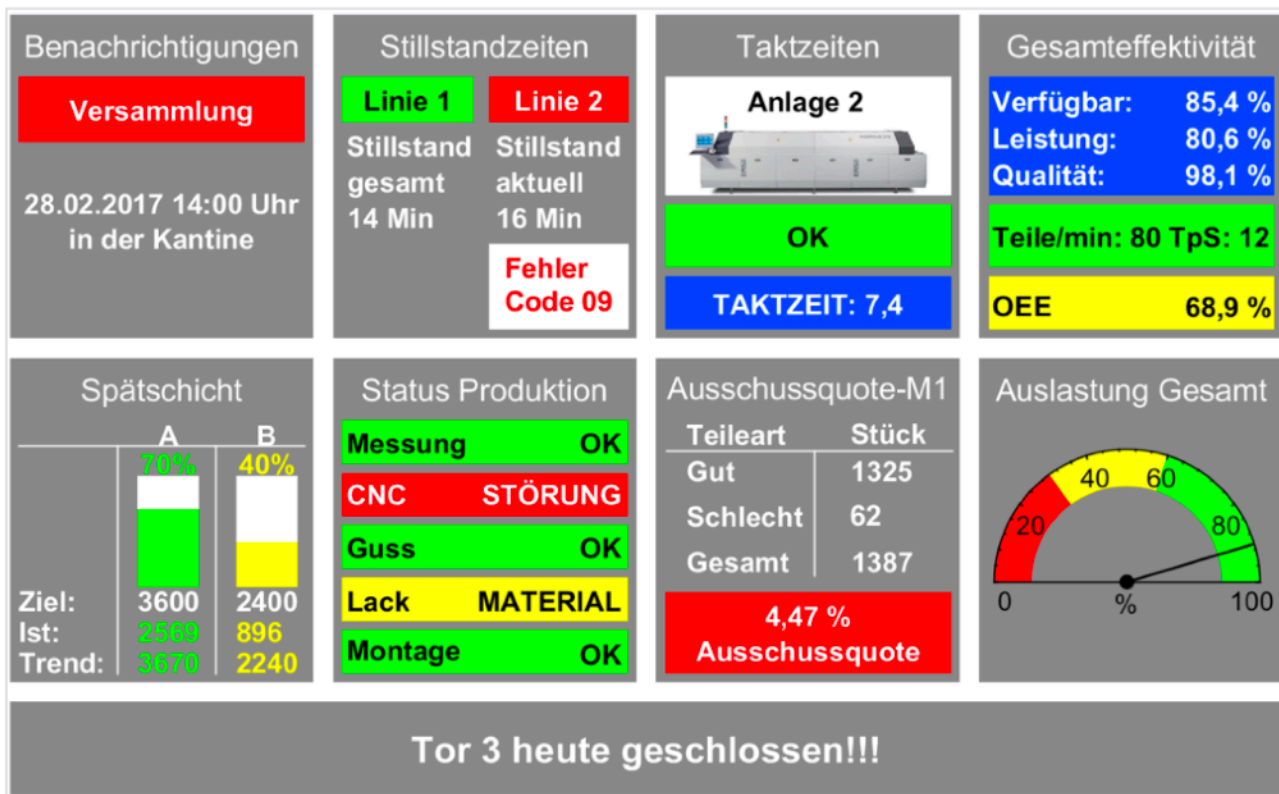

A4 GmbH

Machen Sie den aktuellen Status der Fertigung für alle Mitarbeiter und Geschäftsleitung sichtbar. So werden immer die neuesten Vorgaben und Abweichungen bei der Produktivität und Qualität aufgedeckt.

Stellen Sie anhand der integrierten Tools alle Informationen über Kenngrößen, Störungen und Probleme grafisch dar und teilen Sie diese Informationen. Ebenfalls werden alle Informationen gut sichtbar auf allen Geräten angezeigt, ob im Shopfloor, im Office oder Mobil. Über das System erhalten Sie somit sofort die Rückmeldung über Störungen durch Mitarbeiter oder Anlagen. Minimieren Sie dadurch die Opportunitätskosten in der Produktion.

Ermöglichen Sie den direkten Datenaustausch mit weiteren IT- Systemen.