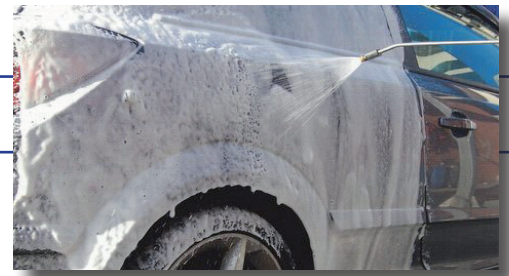

Sprüh- und Schaumgeräte