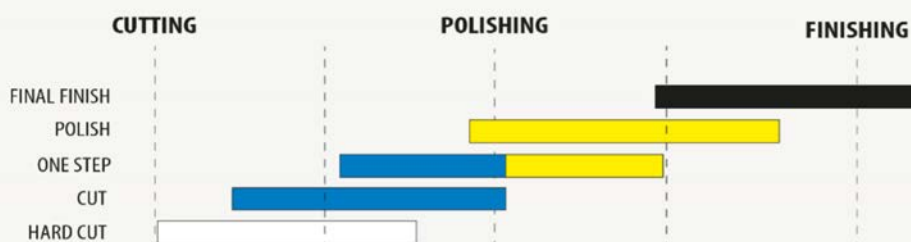

Durchmesser: 170 mm/7"
 oranger Schwamm

Stärke: 30 mm
 Gelber Schwamm

Schwarzer Schwamm

Microfaserpad Hybrid Fiber
 Durchmesser: 145 mm

PADS USAGE TABLE

Microfasertücher

Microfasertuch - Heavy Work

Extra großes Microfasertuch 60 x 40 cm.
Hohe Beständigkeit.
Für viele Anwendungen im KFZ-Bereich.