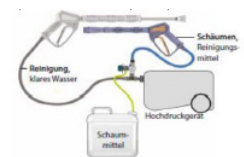

Schaumstation

Zur Installation zwischen einem Hochdruck-Gerät und dem original HD-Schlauch.
Vorraussetzung: min. 80 bar, 6 l/min

Lieferumfang:
Schaumset ST-75-1.9 easywash365+
Ansaugschlauch für Chemie
M22 Schaumlanze

Hochdruckschlauch 20-m schwarz

Zubehör:
Schlauchaufroller Edelstahl AV1100
Wand-Schwenkkonsole für AV1100
Schlauchaufroller
Stahl Pulverbeschichtet ST-20
Wand-Schwenkkonsole Verzinkt