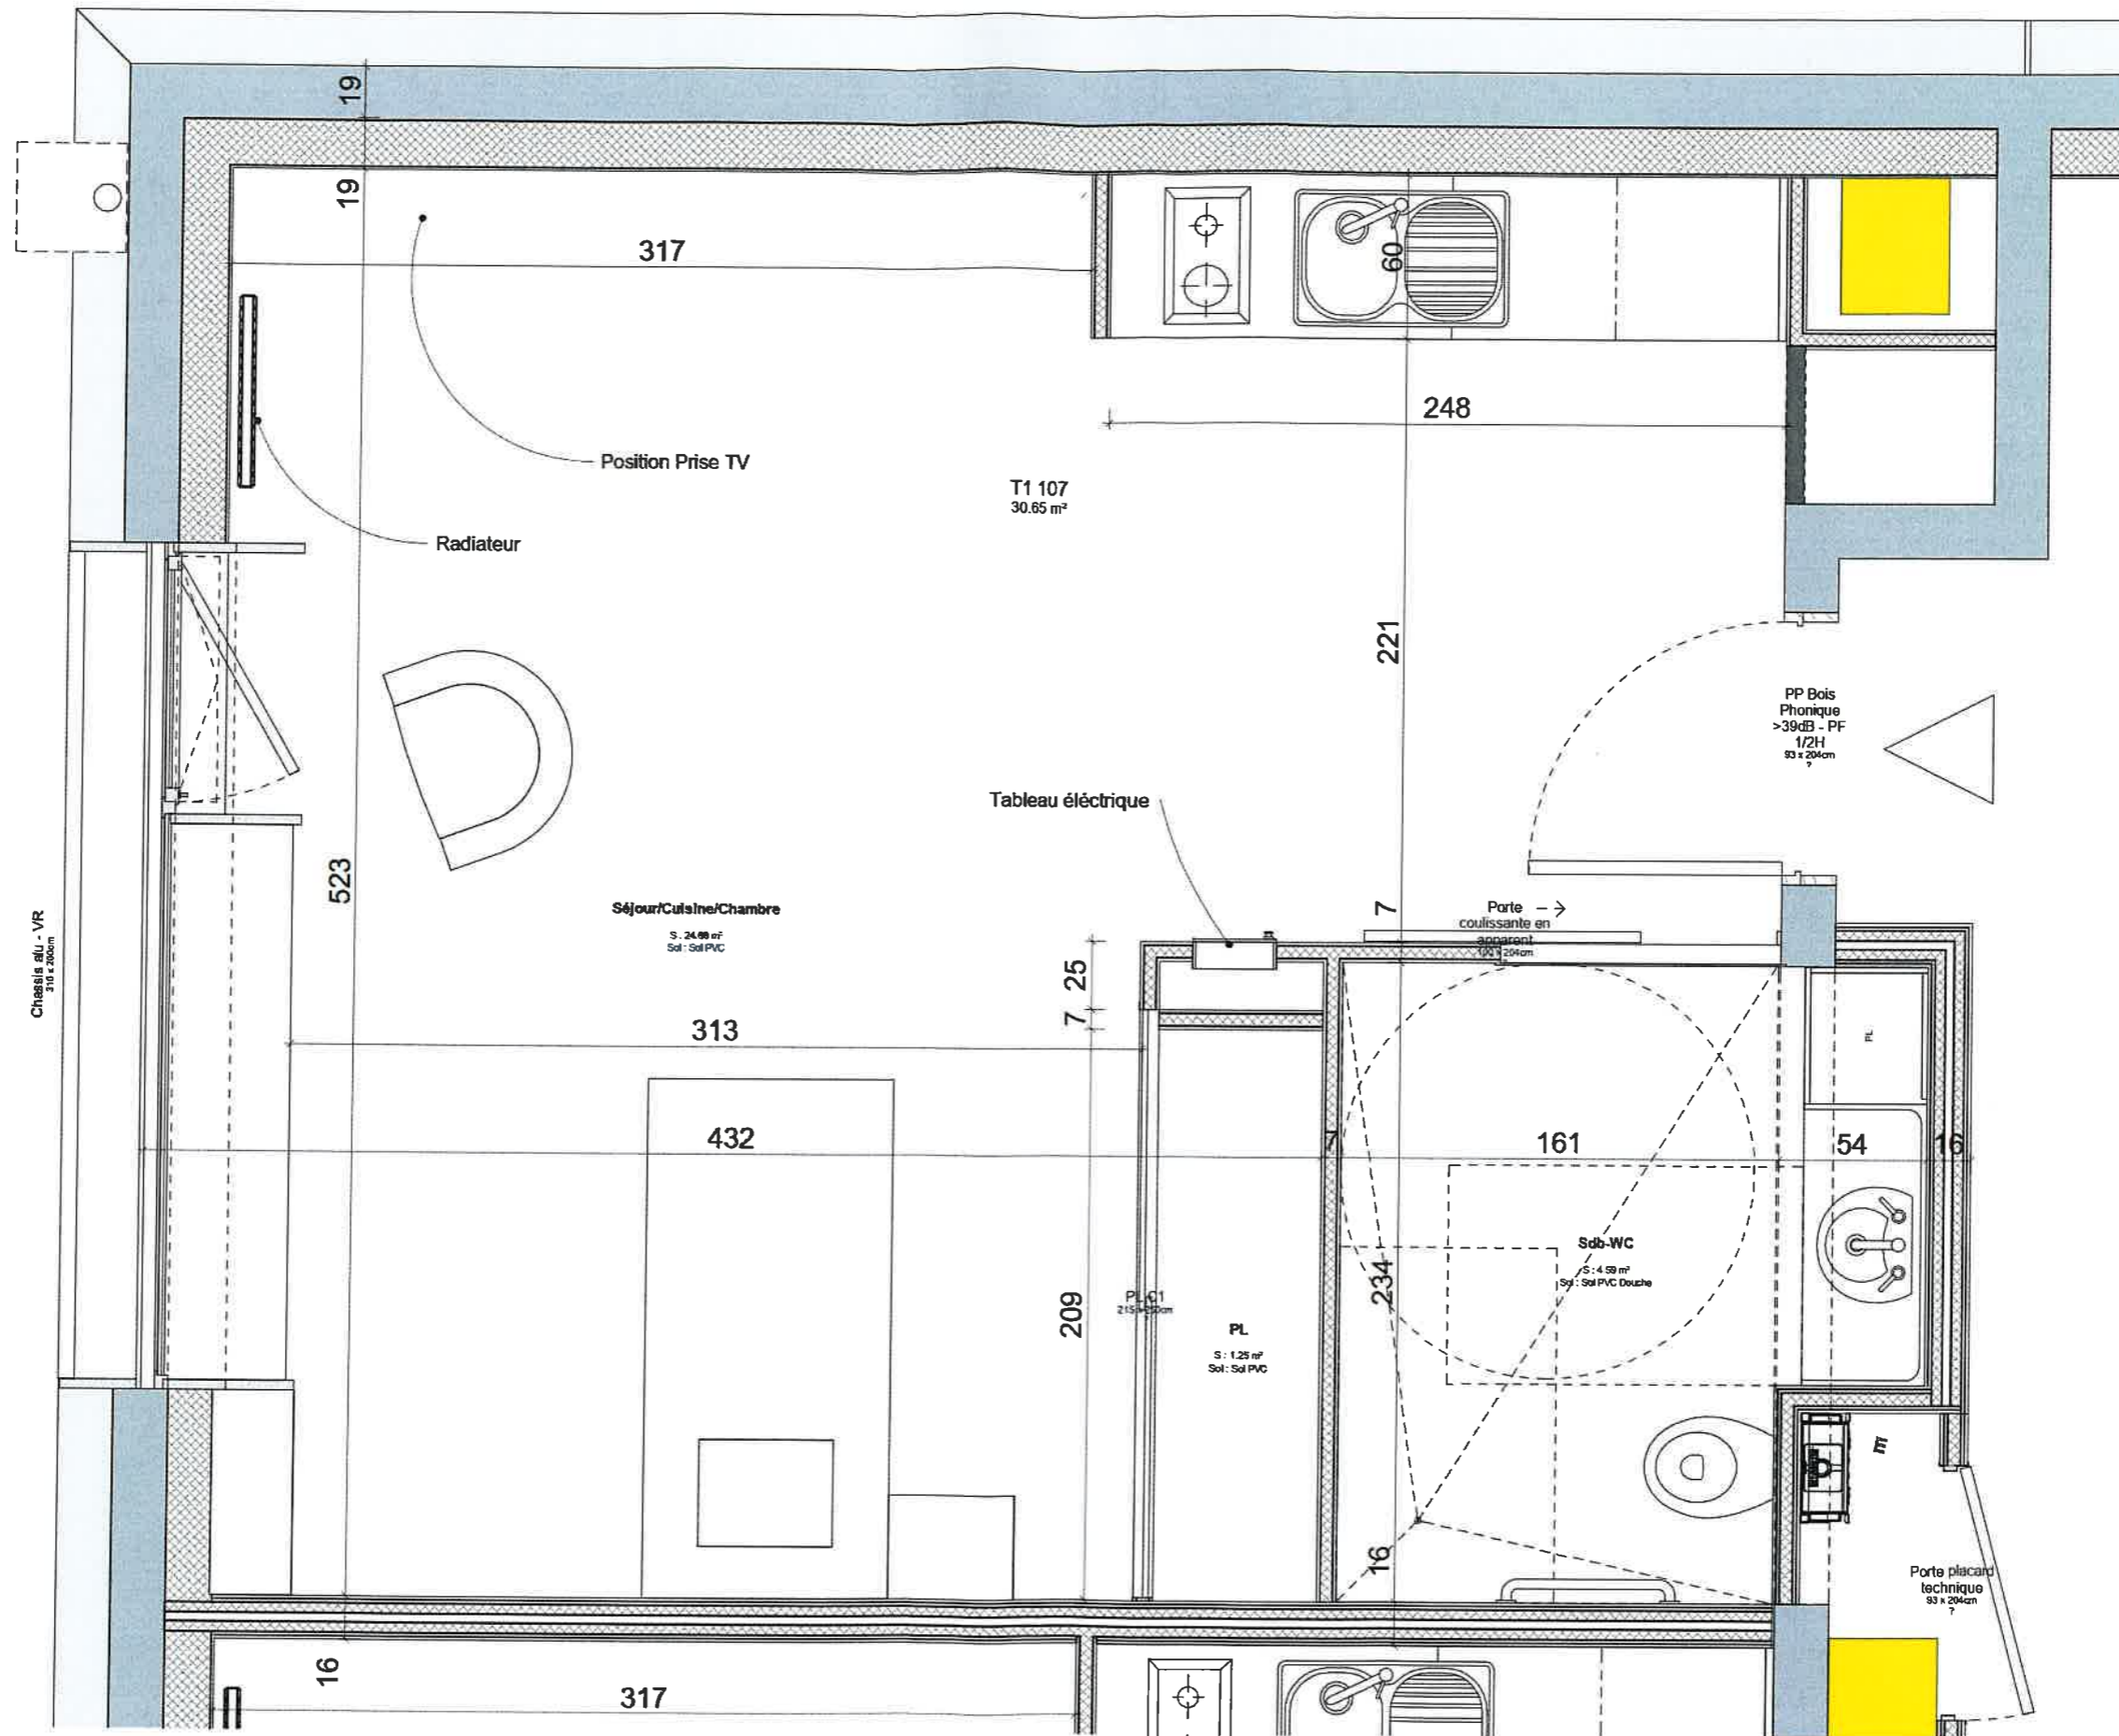

176
310
200

Chassis alu - VR
20 x 200cm