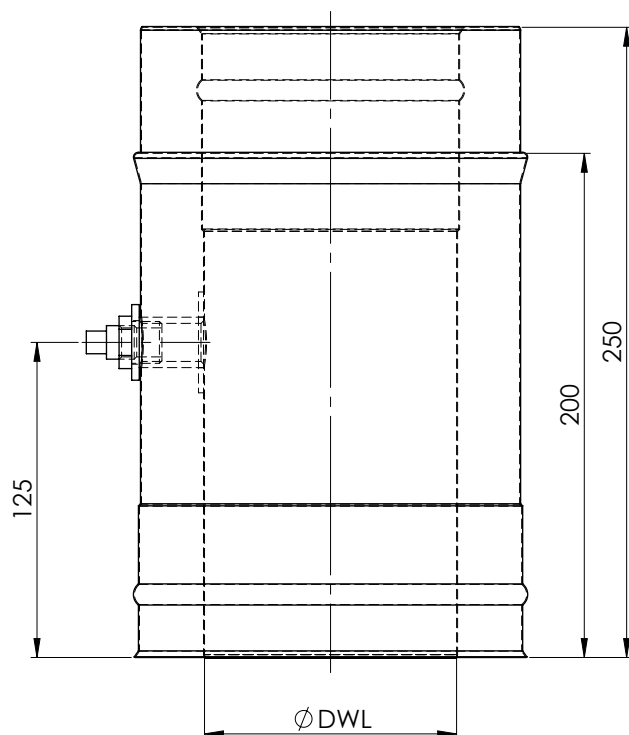

Element L250 met meetpunt

DWL	ARTIKELCODE
100	DWL100065
130	DWL130042
150	DWL150042

10.08.2021
REV: 0