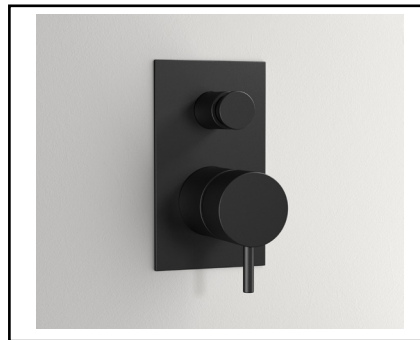

**BA-30**

Anwendung: **Badezimmer**  
 Typ: **Badarmaturen-Klosettarmaturen**  
 Produktvorschlag: **TECEloop WC-Betätigungsplatten von TECE**  
 Anzahl gesamt: **1**  
 Anmerkung:

**BA-34**

Anwendung: **Badezimmer**  
 Typ: **Badarmaturen-Duscharmaturen**  
 Produktvorschlag: **Nero 25 von Vallone**  
 Anzahl gesamt: **1**  
 Anmerkung:

**BA-31**

Anwendung: **Badezimmer**  
 Typ: **Badarmaturen-Duscharmaturen**  
 Produktvorschlag: **Nero 09 von Vallone**  
 Anzahl gesamt: **1**  
 Anmerkung:

**BW-35**

Anwendung: **Badezimmer**  
 Typ: **Sanitäröbekte-Waschtische**  
 Produktvorschlag: **Work.Frame20 von Alape**  
 Anzahl gesamt: **1**  
 Anmerkung:

**BA-32**

Anwendung: **Badezimmer**  
 Typ: **Badarmaturen-Waschtischarmaturen**  
 Produktvorschlag: **Nero 08 von Vallone**  
 Anzahl gesamt: **1**  
 Anmerkung: ...

**BB-36**

Anwendung: **Badezimmer**  
 Typ: **Sanitäröbekte-Badewannen**  
 Produktvorschlag: **BetteLux Shape von Bette**  
 Anzahl gesamt: **1**  
 Anmerkung: