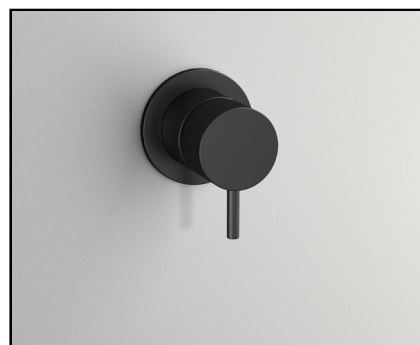

**BA-30**

Anwendung: **Badezimmer**  
 Typ: **Badarmaturen-Klosettarmaturen**  
 Produktvorschlag: **TECEloop WC-Betätigungsplatten von TECE**  
 Anzahl gesamt: **1**  
 Anmerkung:

**BA-34**

Anwendung: **Badezimmer**  
 Typ: **Badarmaturen-Duscharmaturen**  
 Produktvorschlag: **Nero 25 von Vallone**  
 Anzahl gesamt: **1**  
 Anmerkung:

**BA-31**

Anwendung: **Badezimmer**  
 Typ: **Badarmaturen-Duscharmaturen**  
 Produktvorschlag: **Nero 09 von Vallone**  
 Anzahl gesamt: **1**  
 Anmerkung:

**BW-35**

Anwendung: **Badezimmer**  
 Typ: **Sanitäröbekte-Waschtische**  
 Produktvorschlag: **Work.Frame20 von Alape**  
 Anzahl gesamt: **1**  
 Anmerkung:

**BA-32**

Anwendung: **Badezimmer**  
 Typ: **Badarmaturen-Waschtischarmaturen**  
 Produktvorschlag: **Nero 08 von Vallone**  
 Anzahl gesamt: **1**  
 Anmerkung: ...

**BB-36**

Anwendung: **Badezimmer**  
 Typ: **Sanitäröbekte-Badewannen**  
 Produktvorschlag: **BetteLux Shape von Bette**  
 Anzahl gesamt: **1**  
 Anmerkung: