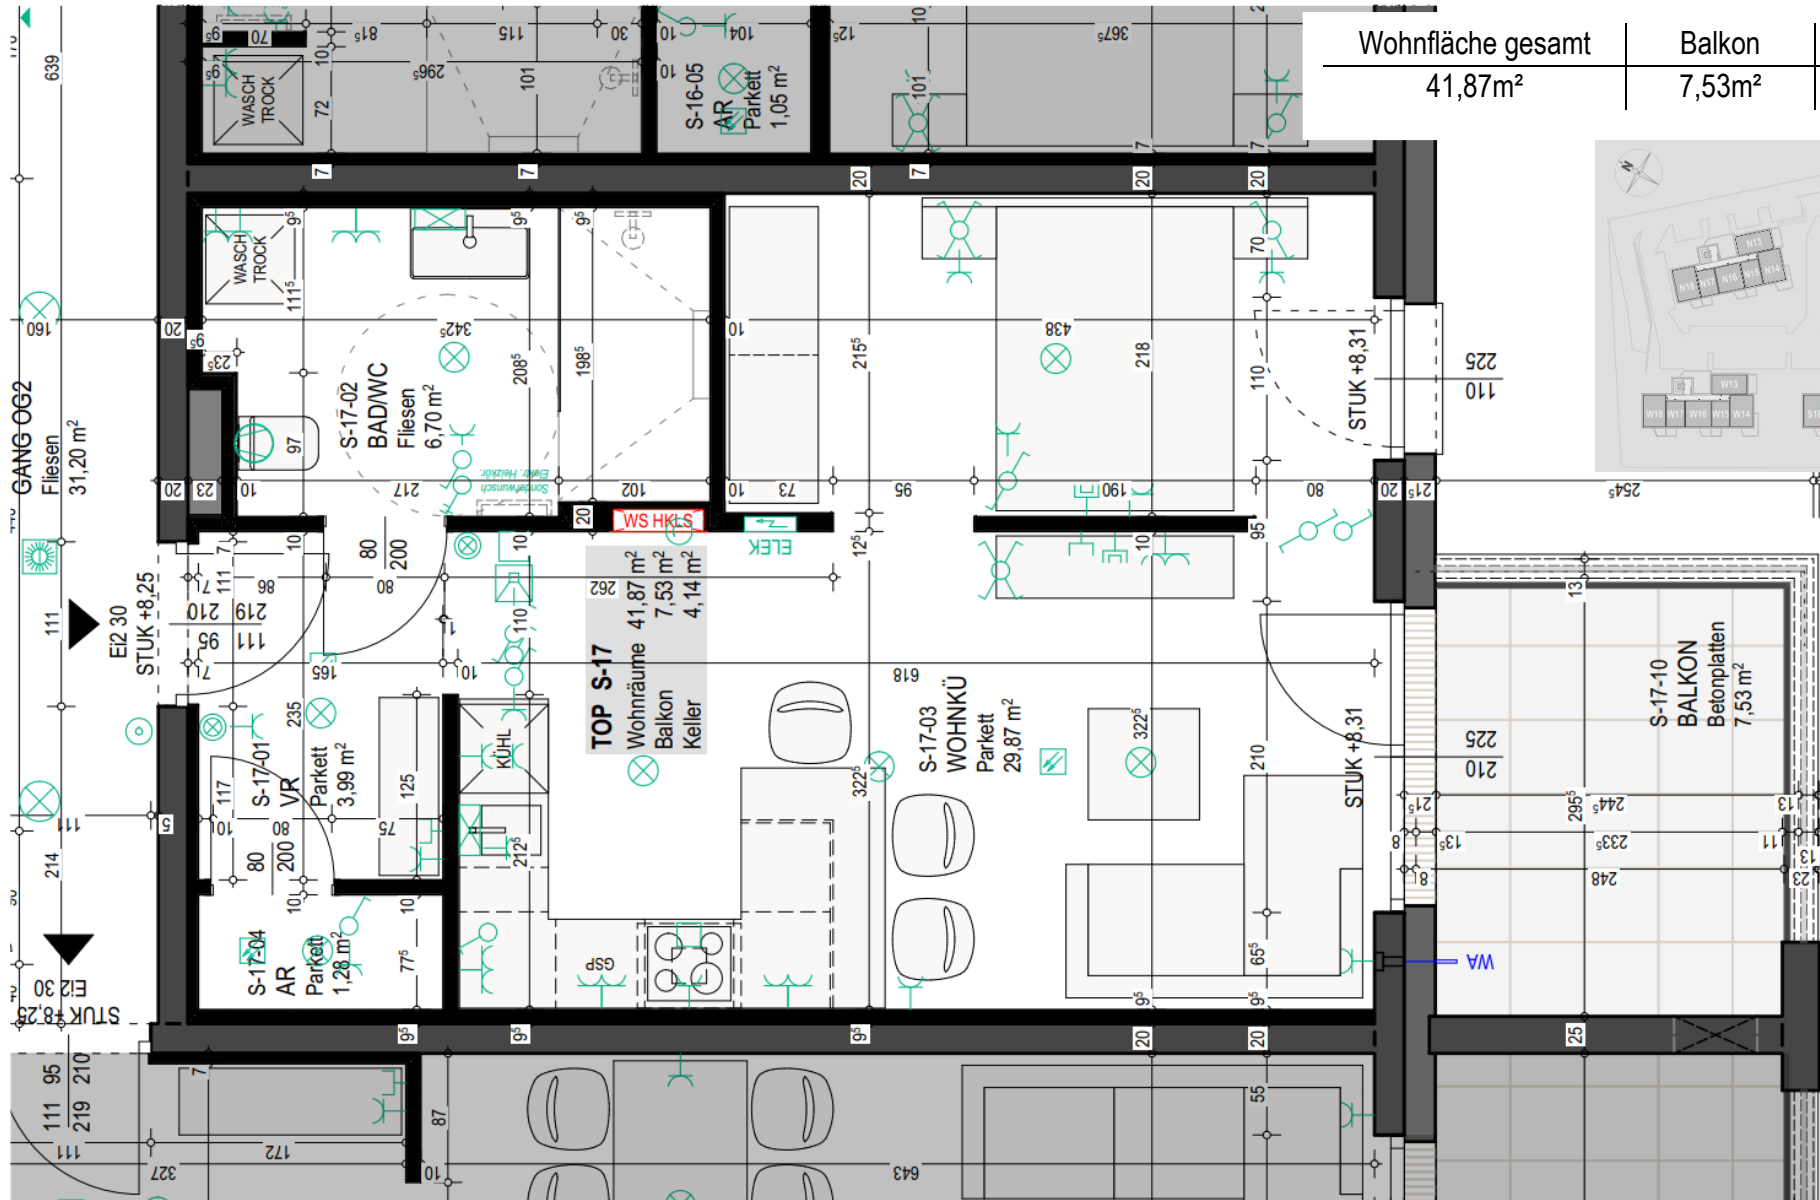

# HAUS S – TOP 17

Wohnfläche gesamt	Balkon	Kaufpreis gesamt Brutto
41,87m <sup>2</sup>	7,53m <sup>2</sup>	€ 176.465,00

\*Änderungen vorbehalten