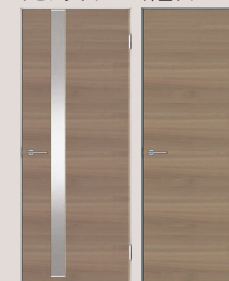

光を取り入れる採光タイプのリビングドアは、アライズだけのオリジナルデザイン。

フローリング：ペカン柄
ドア：ヨーロピアンウォールナット柄（リビングドアは採光スリット入り）