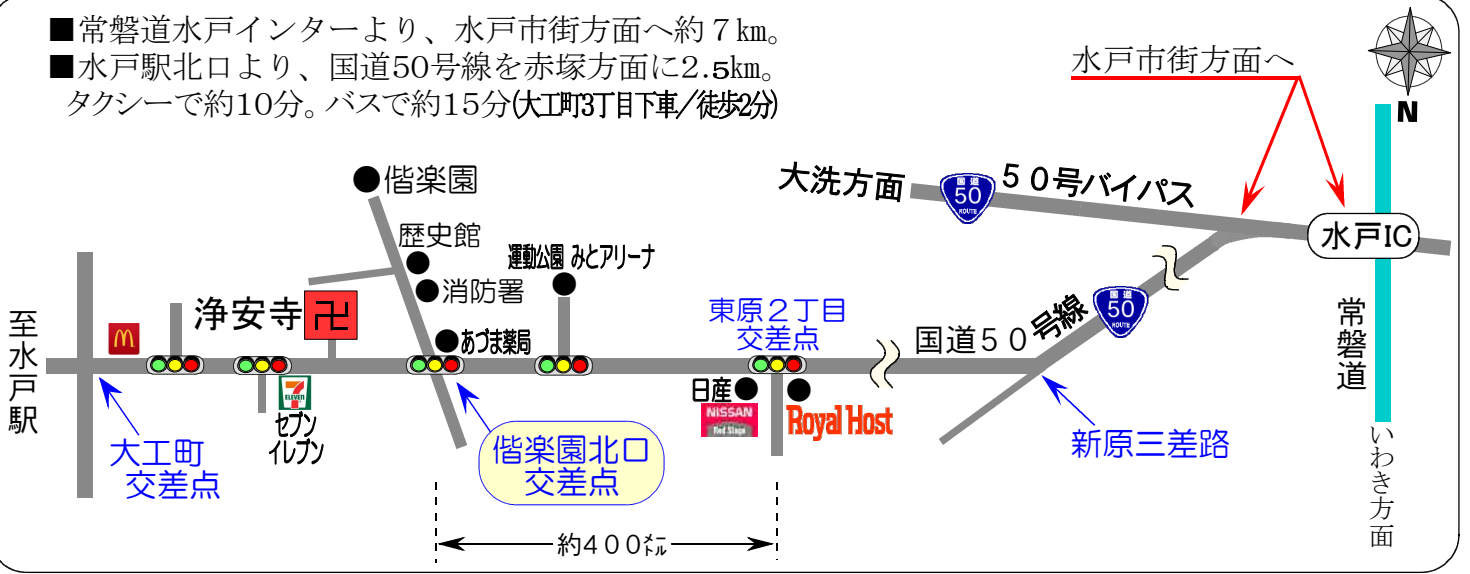

真宗大谷派 浄安寺

茨城県水戸市緑町1-13-22

☎029-221-5218

- 常磐道水戸インターより、水戸市街方面へ約7km。
- 水戸駅北口より、国道50号線を赤塚方面に2.5km。
タクシーで約10分。バスで約15分(大工町3丁目下車/徒歩2分)

◆ 駐車場のご案内 ◆

- 境内への車の乗り入れは、歩行者の障害になり大変危険です。境内への駐車はお体の不自由か方へおゆずりいただき、一般車は駐車場をご利用下さい。
 - 参詣者用の駐車場ですので目的外のご利用は、ご遠慮下さい。
- ご協力、お願い致します