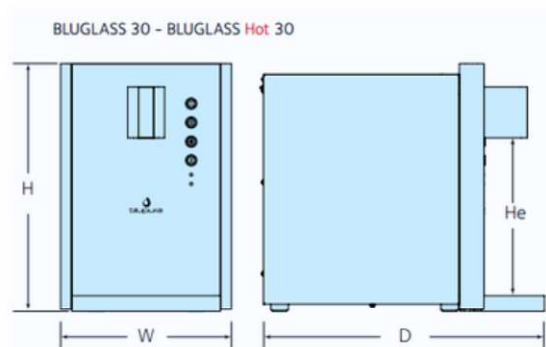

Dimensions	Profondeur : 493 mm - Hauteur : 435 mm - Largeur : 299 mm
Hauteur des carafes :	28cm
Capacité	30 L/h Eau Froide - 1 litre Eau Chaude
Température minimale :	Eau Froide 5°C - Eau Chaude 82°C +/- 5 %
Puissance Max :	190 W Mod. Fizz - 810 W Mod. Hot Fizz
Puissance de veille :	5 w
Poids	13 Kg Natural - 18 Kg Hot Fizz
Affichage :	N/A
Commande :	Bouton de commande à impulsion
CO2 :	Bouteille universelle rechargeable