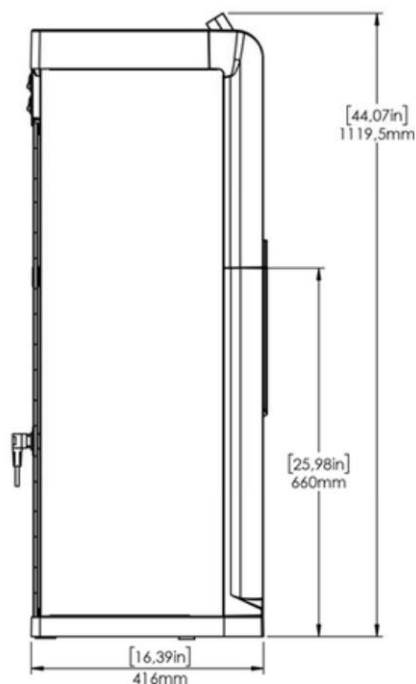

Bouteille universelle

Eau :	Plate Réfrigérée - Plate Tempérée
Hauteur :	1119.5 mm
Largeur :	351 mm
Profondeur :	416 mm
Débit Eau Froide :	45 L / h
Débit Continu Max :	4 L / h
Température Eau Froide :	5 ° c - 12 ° c
Technologie :	Dry Cooling
Hauteur de distribution :	280 mm
Poids :	32 Kg
Matériaux :	Plastique ABS
Refroidissement :	Ventilation Forcée
Consommation Max :	100 W
Filtration :	Eau For You microfiltration