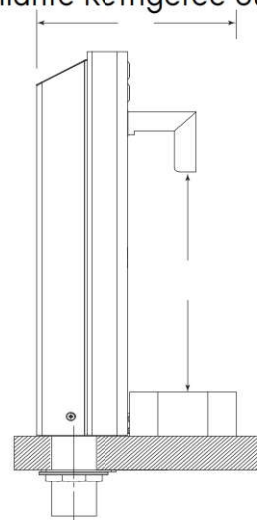

Dimensions	Profondeur : 140 mm - Hauteur : 444 mm - Largeur : 140 mm
Hauteur des carafes :	32 cm
Capacité	En fonction de la box technique
Température minimale :	En fonction de la box technique
Puissance Max :	35 w Mix/Hot - 27 W 2 Push Buttons
Puissance de veille :	N/A
Poids - Diamètre	8 Kg - Trou Diam 35 mm
Affichage :	N/A
Commande :	Bouton de commande à impulsion
CO2 :	Bouteille universelle rechargeable

Tower ONE Super Hot Fizz

Eau Plate Réfrigérée ou Pétillante Réfrigérée ou Eau Chaude

Dimensions	Profondeur : 209 mm - Hauteur : 455 mm - Largeur : 142 mm
Hauteur des carafes :	26 cm
Capacité	En fonction de la box technique
Température minimale :	En fonction de la box technique
Puissance Max :	30 W
Puissance de veille :	N/A
Poids - Diamètre	6 Kg - Trou Diam 35 mm
Affichage :	N/A
Commande :	Bouton de commande à impulsion
CO2 :	Bouteille universelle rechargeable