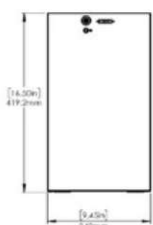

Tuyau d'entrée de CO2 Ø1/4" (6,35 mm)

Modèle Sous comptoir

Poids net (kg) 15

Dimensions L x P x H (mm) 240 x 399,5 x 419,2

Options de distribution :

Eau froide plate, eau froide gazeuse, eau tempérée

UNE EAU DE QUALITE DEPUIS VOTRE ROBINET