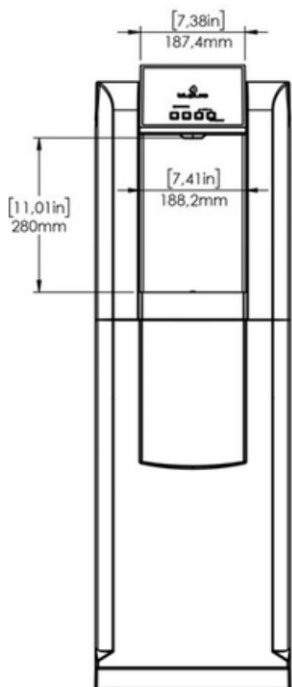

Bouteille universelle

Eau :	Plate Réfrigérée - Plate Tempérée
Hauteur :	1119.5 mm
Largeur :	351 mm
Profondeur :	416 mm
Débit Eau Froide :	45 L / h
Débit Continu Max :	4 L / h
Température Eau Froide :	5 ° c - 12 ° c
Technologie :	Dry Cooling
Hauteur de distribution :	280 mm
Poids :	32 Kg
Matériaux :	Plastique ABS
Refroidissement :	Ventilation Forcée
Consommation Max :	100 W
Filtration :	Eau For You microfiltration