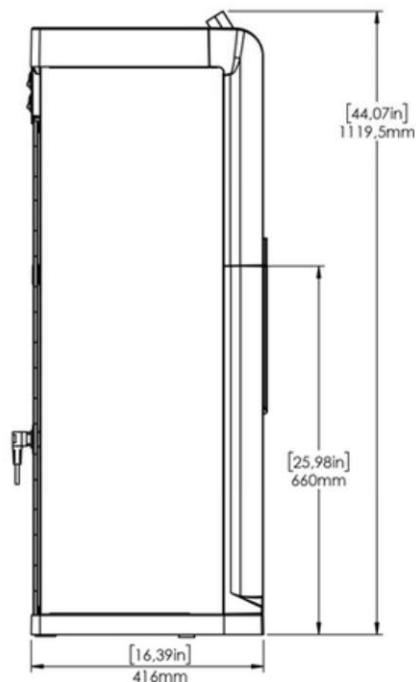

Hydrazon 45 Fizz

Eau :

Hauteur :

Largeur :

Profondeur :

Débit Eau Froide :

Débit Continu Max :

Température Eau Froide :

Technologie :

Hauteur de distribution :

Poids :

Matériaux :

Refroidissement :

Consommation Max :

Carbonation :

Filtration :

CO2 :

**Plate Réfrigérée - Plate Medium -
Plate Tempérée
Pétillante Réfrigérée**

1119.5 mm

351 mm

416 mm

45 L / h

4L / h

5 ° c - 12 ° c

Dry Cooling

280 mm

36 Kg

Plastique ABS

Ventilation Forcée

180 W

Membrane Pro

Eau For You microfiltration

Bouteille universelle