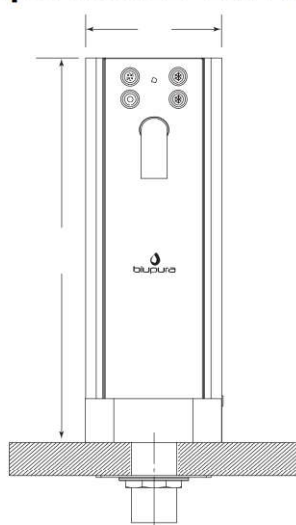

Dimensions	Profondeur : 140 mm - Hauteur : 444 mm - Largeur : 140 mm
Hauteur des carafes :	32 cm
Capacité	En fonction de la box technique
Température minimale :	En fonction de la box technique
Puissance Max :	35 w Mix/Hot - 27 W 2 Push Buttons
Puissance de veille :	N/A
Poids - Diamètre	8 Kg - Trou Diam 35 mm
Affichage :	N/A
Commande :	Bouton de commande à impulsion
CO2 :	Bouteille universelle rechargeable

Tower ONE Super Hot Fizz

Eau Plate Réfrigérée ou Pétillante Réfrigérée ou Eau Chaude

Dimensions	Profondeur : 209 mm - Hauteur : 455 mm - Largeur : 142 mm
Hauteur des carafes :	26 cm
Capacité	En fonction de la box technique
Température minimale :	En fonction de la box technique
Puissance Max :	30 W
Puissance de veille :	N/A
Poids - Diamètre	6 Kg - Trou Diam 35 mm
Affichage :	N/A
Commande :	Bouton de commande à impulsion
CO2 :	Bouteille universelle rechargeable