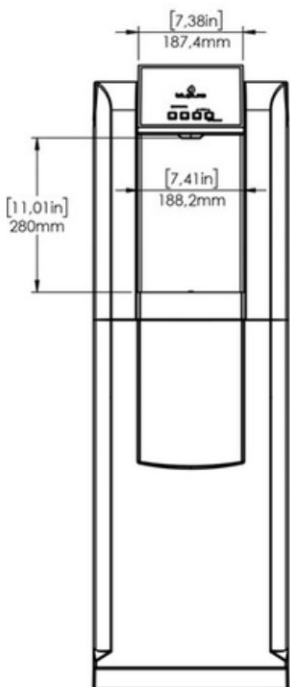

Hydrazon 45 Fizz

Eau :

Hauteur :

Largeur :

Profondeur :

Débit Eau Froide :

Débit Continu Max :

Température Eau Froide :

Technologie :

Hauteur de distribution :

Poids :

Matériaux :

Refroidissement :

Consommation Max :

Carbonation :

Filtration :

CO2 :

**Plate Réfrigérée - Plate Medium -
Plate Tempérée
Pétillante Réfrigérée**

1119.5 mm

351 mm

416 mm

45 L / h

4L / h

5 ° c - 12 ° c

Dry Cooling

280 mm

36 Kg

Plastique ABS

Ventilation Forcée

180 W

Membrane Pro

Eau For You microfiltration

Bouteille universelle