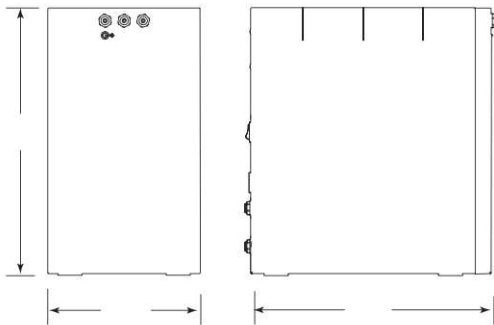

Gas
R600

BDC

Stain less
Steel

BOX 15

Eau Plate Réfrigérée ou Plate tempérée

BOX 15 FIZZ

Eau Plate Réfrigérée ou Pétillante Réfrigérée ou Plate Tempérée

Dimensions	Profondeur : 400 mm - Hauteur : 419 mm - Largeur : 240 mm
Poids	15 Kg - 18 Kg Fizz
Capacité	15 l/h
Température minimale :	5° - 12 ° C
Puissance Max :	170 W
Carbonateur :	Mod Fizz : Membrane
Technologie de Froid :	BDC
Refroidissement :	Ventilation forcée
Gaz Réfrigérant :	HC R600a
CO2 :	Bouteille universelle rechargeable
Matériaux :	Inox AISI 316 pour la tuyauterie