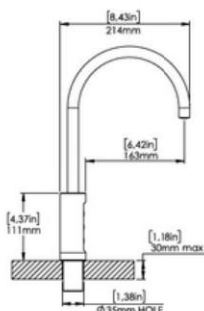

Tuyau d'entrée de CO2 Ø1/4" (6,35 mm)

Modèle Sous comptoir

Poids net (kg) 15

Dimensions L x P x H (mm) 240 x 399,5 x 419,2

Options de distribution :

Eau froide plate, eau froide gazeuse, eau tempérée

UNE EAU DE QUALITE DEPUIS VOTRE ROBINET