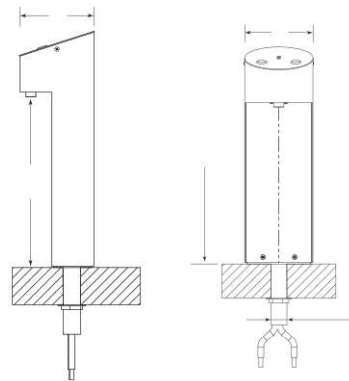

Dimensions	Profondeur : 140 mm - Hauteur : 444 mm - Largeur : 140 mm
Hauteur des carafes :	32 cm
Capacité	En fonction de la box technique
Température minimale :	En fonction de la box technique
Puissance Max :	35 w Mix/Hot - 27 W 2 Push Buttons
Puissance de veille :	N/A
Poids - Diamètre	8 Kg - Trou Diam 35 mm
Affichage :	N/A
Commande :	Bouton de commande à impulsion
CO2 :	Bouteille universelle rechargeable