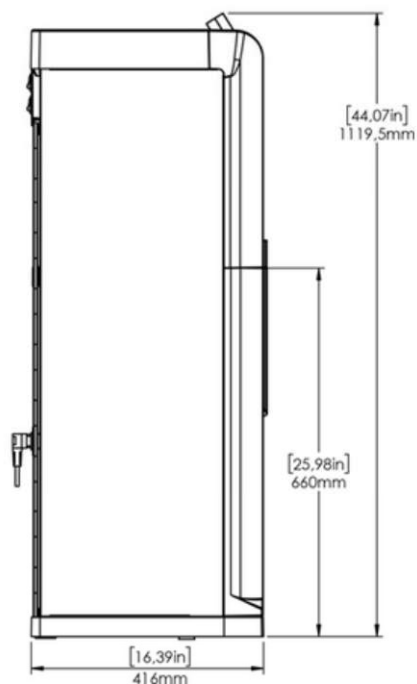

Dimensions	Profondeur : 493 mm - Hauteur : 435 mm - Largeur : 299 mm
Hauteur des carafes :	28cm
Capacité	30 L/h Eau Froide - 1 litre Eau Chaude
Température minimale :	Eau Froide 5°C - Eau Chaude 82°C +/- 5 %
Puissance Max :	190 W Mod. Fizz - 810 W Mod. Hot Fizz
Puissance de veille :	5 w
Poids	13 Kg Natural - 18 Kg Hot Fizz
Affichage :	N/A
Commande :	Bouton de commande à impulsion
CO2 :	Bouteille universelle rechargeable

UNE EAU DE QUALITE DEPUIS VOTRE ROBINET

Fontaine Sur pieds

FICHE PRODUIT

WWW.EAUFORYOU.BE - EAUFORYOU.INFO@GMAIL.COM
069 84 73 84 - 0475 21 24 23

Eau :	Plate Réfrigérée - Plate Tempérée
Hauteur :	1119.5 mm
Largeur :	351 mm
Profondeur :	416 mm
Débit Eau Froide :	15 L / h
Débit Continu Max :	2 L / h
Température Eau Froide :	5 ° c - 12 ° c
Technologie :	Bluepura Direct Chill
Hauteur de distribution :	280 mm
Poids :	21 Kg
Matériaux :	Plastique ABS
Refroidissement :	Ventilation Forcée
Consommation Max :	100 W
Filtration :	Eau For You microfiltration