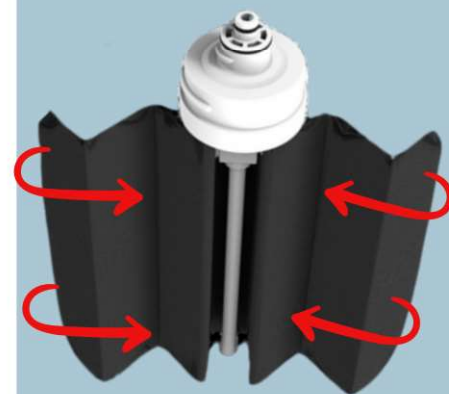

En plus de neutraliser le chlore, cette première étape protège et préserve l'efficacité du second filtre membranaire.

A ce stade les particules et sédiments qui pourraient malencontreusement se retrouver dans les canalisations sont bloquées.

ÉTAPE 2

Une large membrane de micro fibres de polyéthylène pliée en accordéon et recouverte de poudre de charbon actif végétal assure un niveau de micro filtration ultime.

Grâce à cette technique, l'adsorption de la poudre de charbon actif est optimisée. C'est un redoutable piège contre les micro polluants résiduels.

Fréquemment utilisée dans l'industrie médicale et pharmaceutique, la membrane non tissée est pressée et calandree à haute température permet de garantir un niveau de filtration absolu de 0.5 micron

La présence de sels d'argent permet quant à elle d'avoir une action bactériostatique qui empêche le développement bactérien.

REEMPLACEMENT DES CARTOUCHES

Pour garantir une efficacité de micro filtration optimale, il est important de renouveler les cartouches filtrantes une fois par an.

A la date anniversaire, notre service de rappel automatique vous alertes.

Deux possibilités s'offrent à vous :

- Via notre Service technique qui vient chez vous effectuer le remplacement.
- Via un magasin partenaire qui distribue notre micro filtration (liste disponible sur www.eauforyou.be)