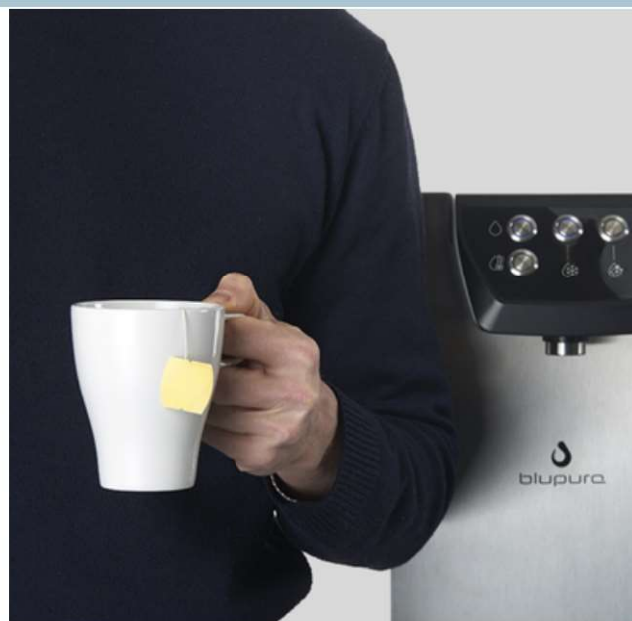

- Rock 30   Eau Plate Tempérée ou Réfrigérée
- Rock 30 Fizz   Eau Plate Tempérée ou Réfrigérée + Eau Pétillante
- Rock Hot 30   Eau Plate Tempérée ou Réfrigérée + Eau Chaude
- Rock Hot 30 Fizz   Eau Plate Tempérée ou Réfrigérée + Eau Pétillante + Eau Chaude