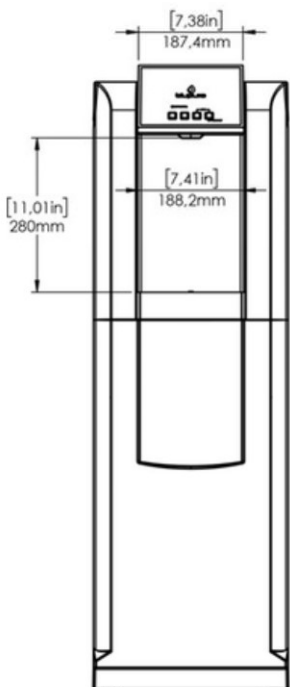

Bouteille universelle

Eau :	Plate Réfrigérée - Plate Tempérée
Hauteur :	1119.5 mm
Largeur :	351 mm
Profondeur :	416 mm
Débit Eau Froide :	45 L / h
Débit Continu Max :	4 L / h
Température Eau Froide :	5 ° c - 12 ° c
Technologie :	Dry Cooling
Hauteur de distribution :	280 mm
Poids :	32 Kg
Matériaux :	Plastique ABS
Refroidissement :	Ventilation Forcée
Consommation Max :	100 W
Filtration :	Eau For You microfiltration