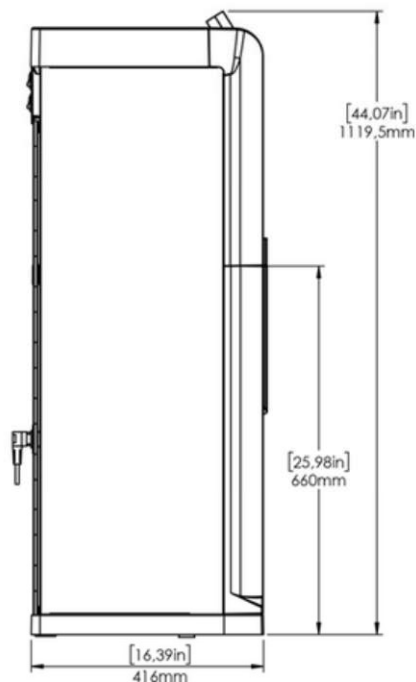

Bouteille universelle

Eau :	Plate Réfrigérée - Plate Tempérée
Hauteur :	1119.5 mm
Largeur :	351 mm
Profondeur :	416 mm
Débit Eau Froide :	45 L / h
Débit Continu Max :	4 L / h
Température Eau Froide :	5 ° c - 12 ° c
Technologie :	Dry Cooling
Hauteur de distribution :	280 mm
Poids :	32 Kg
Matériaux :	Plastique ABS
Refroidissement :	Ventilation Forcée
Consommation Max :	100 W
Filtration :	Eau For You microfiltration