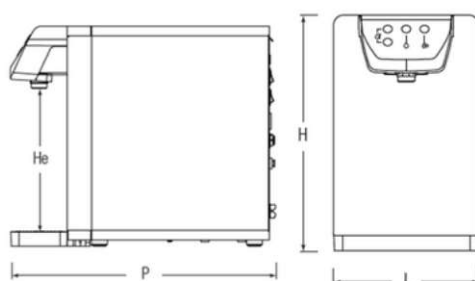

Dimensions	Profondeur : 498 mm - Hauteur : 418 mm - Largeur : 261 mm
Hauteur des carafes :	27.4 cm
Capacité	30 L/h Eau Froide - 8 L/h Eau Chaude
Température minimale :	Eau Froide 5°C - Eau Chaude 96°C +/- 2 %
Puissance Max :	300 W Mod. Fizz - 1300 W Mod. Hot Fizz
Puissance de veille :	5 w
Poids	28 Kg Natural - 31 Kg Hot Fizz
Affichage :	N/A
Commande :	Bouton de commande à impulsion
CO2 :	Bouteille universelle rechargeable