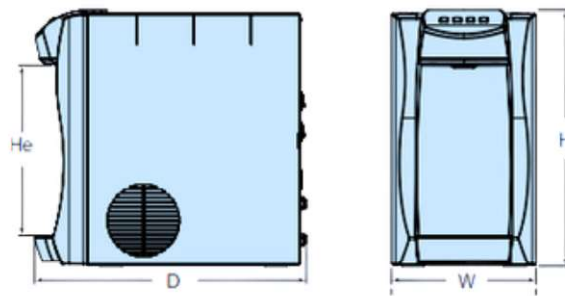

Dimensions	Profondeur : 451 mm - Hauteur : 425 mm - Largeur : 240 mm
Hauteur des carafes :	28cm
Capacité	15 L/h Eau Froide - 1 litre Eau Chaude
Température minimale :	Eau Froide 5°C - Eau Chaude 82°C +/- 5 %
Puissance Max :	190 W Mod. Fizz - 810 W Mod. Hot Fizz
Puissance de veille :	5 w
Poids	13 Kg Natural - 18 Kg Hot Fizz
Affichage :	N/A
Commande :	Bouton de commande à impulsion
CO2 :	Bouteille universelle rechargeable