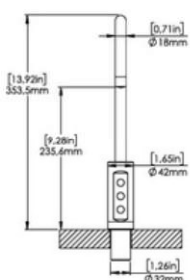

Tuyau d'entrée de CO2 Ø1/4" (6,35 mm)

Modèle Sous comptoir

Poids net (kg) 15

Dimensions L x P x H (mm) 240 x 399,5 x 419,2

Options de distribution :

Eau froide plate, eau froide gazeuse, eau tempérée

UNE EAU DE QUALITE DEPUIS VOTRE ROBINET