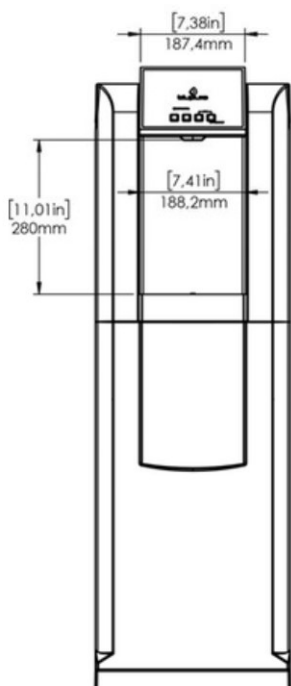

Dimensions	Profondeur : 493 mm - Hauteur : 435 mm - Largeur : 299 mm
Hauteur des carafes :	28cm
Capacité	30 L/h Eau Froide - 1 litre Eau Chaude
Température minimale :	Eau Froide 5°C - Eau Chaude 82°C +/- 5 %
Puissance Max :	190 W Mod. Fizz - 810 W Mod. Hot Fizz
Puissance de veille :	5 w
Poids	13 Kg Natural - 18 Kg Hot Fizz
Affichage :	N/A
Commande :	Bouton de commande à impulsion
CO2 :	Bouteille universelle rechargeable

UNE EAU DE QUALITE DEPUIS VOTRE ROBINET

Fontaine Sur pieds

FICHE PRODUIT

WWW.EAUFORYOU.BE - EAUFORYOU.INFO@GMAIL.COM
069 84 73 84 - 0475 21 24 23

Eau :	Plate Réfrigérée - Plate Tempérée
Hauteur :	1119.5 mm
Largeur :	351 mm
Profondeur :	416 mm
Débit Eau Froide :	15 L / h
Débit Continu Max :	2 L / h
Température Eau Froide :	5 ° c - 12 ° c
Technologie :	Bluepura Direct Chill
Hauteur de distribution :	280 mm
Poids :	21 Kg
Matériaux :	Plastique ABS
Refroidissement :	Ventilation Forcée
Consommation Max :	100 W
Filtration :	Eau For You microfiltration

Hydrazon 15 Fizz

Eau :

Hauteur :

Largeur :

Profondeur :

Débit Eau Froide :

Débit Continu Max :

Température Eau Froide :