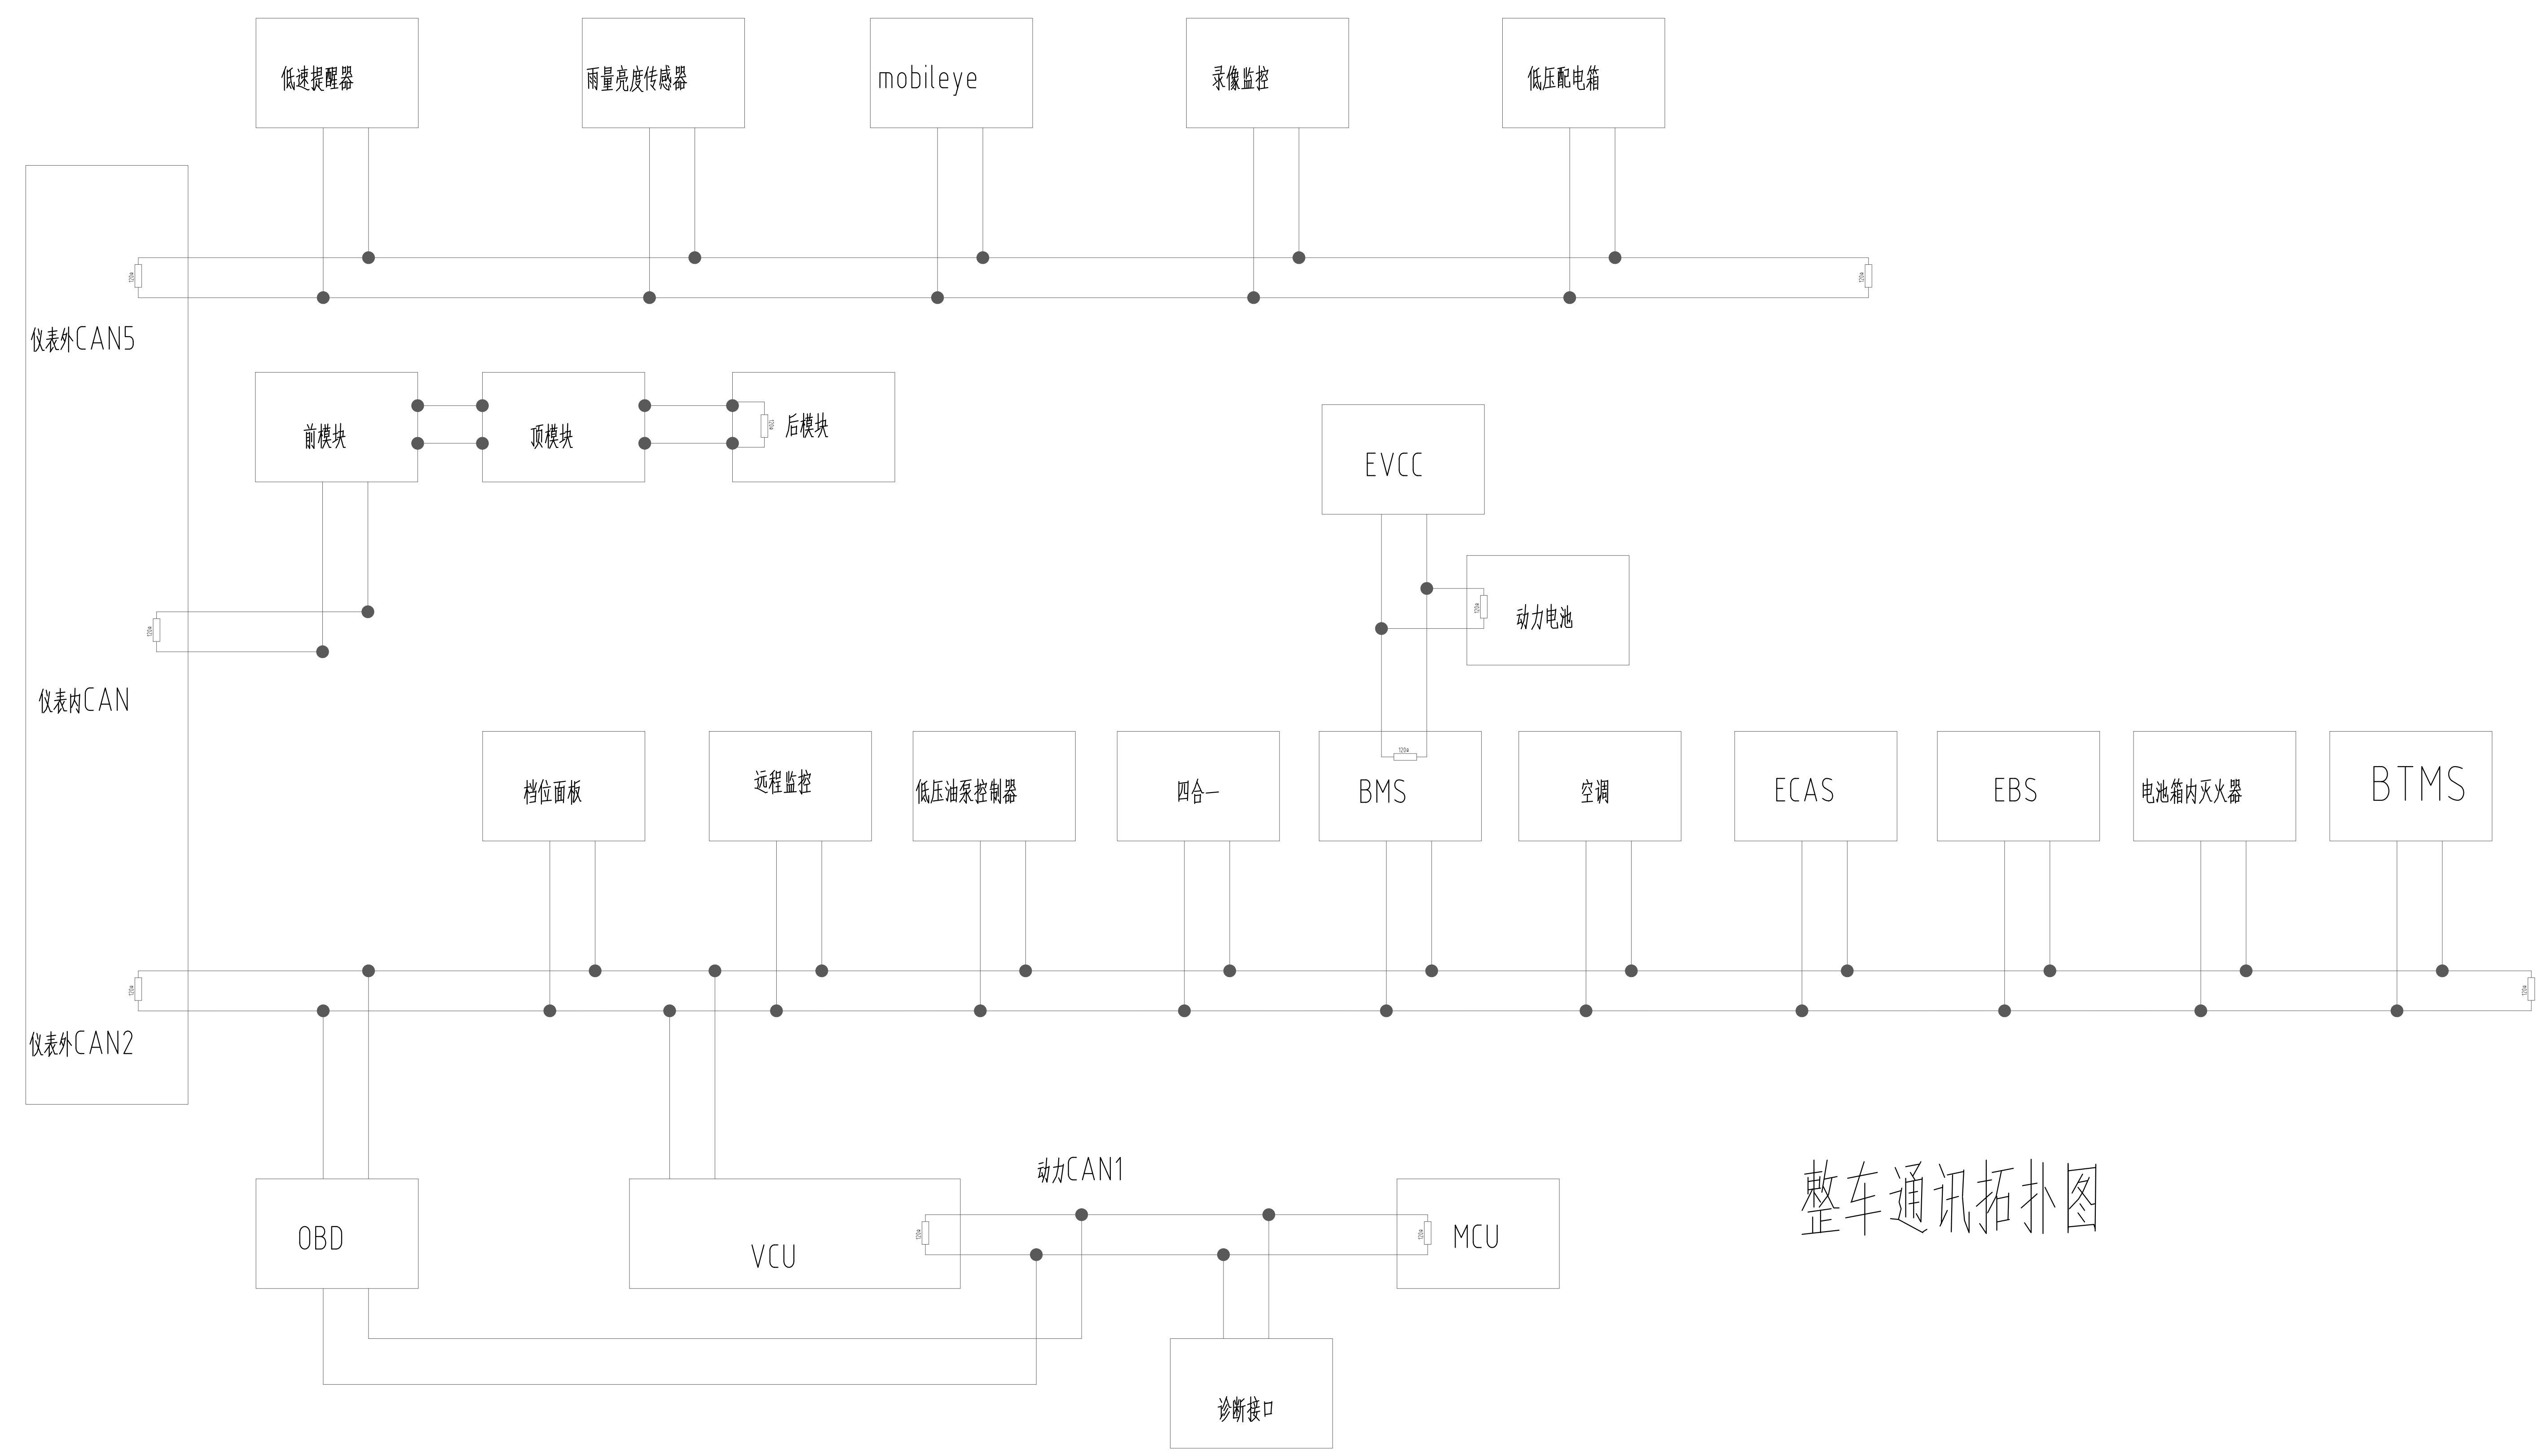

6139BEV-3800-0001

整车通讯拓扑图

中望CAD教育版设计

借通用件登记

描图

校描

旧底图总号

签字

日期

标记	处数	更改文件号	签字	日期
设计		lc	标准审查	
校对			批准	
审核			日期	2023/8/23
工艺审查			投影	

整车通讯拓扑图

6139BEV-3800-0001

版本	图幅	重量	比例
----	----	----	----

A4	1:1
----	-----

共 页	第 页
-----	-----

中望CAD教育版设计