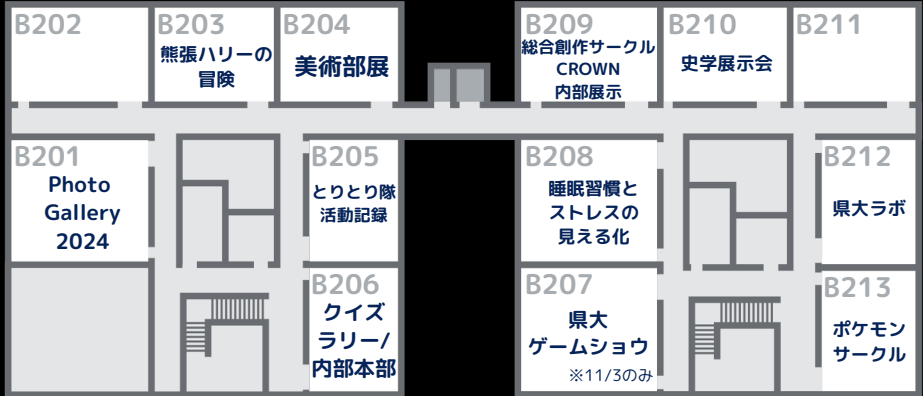

企画マップ

B棟

整理券配布場所

→詳しくはP.08~09