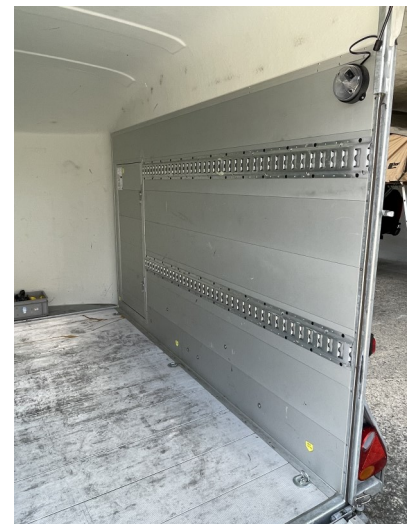

ROGI-VERMIETUNG

Innen Höhe: 200cm

Innen Breite: 167cm

Innen Länge: 320cm

Nutzlast: 1975kg

Gesamtgewicht: 2600kg

Zugelassen für 100km/h

Mietpreise: