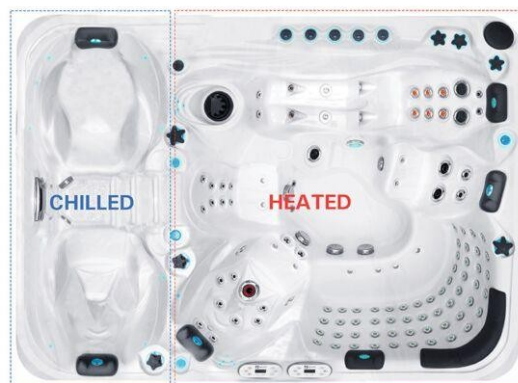

Whirlpool + Eisbad Elevate

Exclusive Kombination!

by Wim Hof | 305 x 228 x 110 cm | mit Iso-Abdeckung | 500 kg | mit Filtersystem | 1450 + 450 Liter | Heizung | 4 Pumpen | 1 Gebläse | Steuerung | Ozon/UV-System | 18 LED-RGB in/out | Aromatherapie | 1 Massage-Liege | 4 Massage-Sitze | 100 Jets | Aqua-Rolling-Massage ... | Kühlbereich: 1 regelbares Kühlaggregat 230V 1,3kW

Dual Isolation!

Wannenfarbe:
weiss marmoriert

Verkleidung
Holzimitat
pflegeleicht!

Whirlpool + Eisbad Elevate

Whirlen + Eisbaden bis 7 Personen!

Empf. VK 21.490 € **Aktion 19.690 €** inkl. MWSt.

Preise ab Lager ◆ Lieferung ab Werk 350 € ◆ Einweisung/IBN 150 €