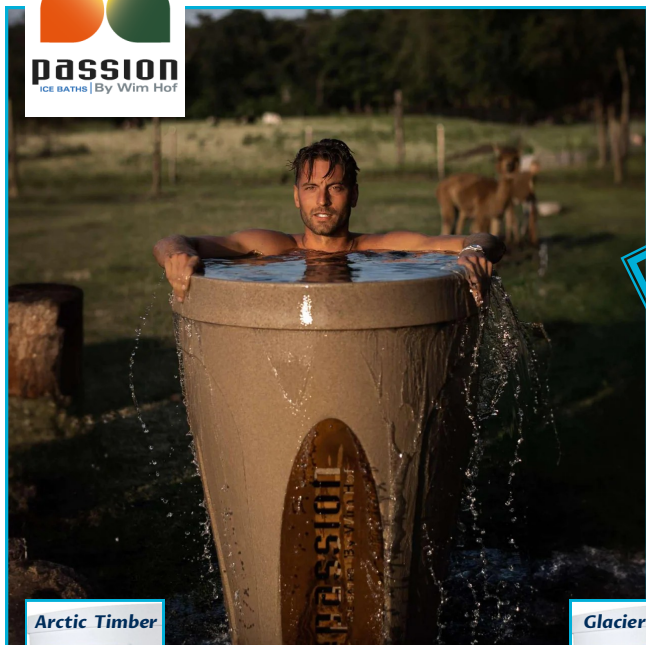

und viele weitere Vorzüge!

INSPIRATION & COOPERATION

Wim Hof ◆ The Iceman!
Inhaber von über 20 Kälte-Rekorden!

Eisbäder nun auch für private Wellness-Fans!

Temperatur bestimmen Sie ganz einfach selbst **bis 3°C(!)**
mit dem energieeffizienten, vollautomatischen Kühlaggregat!