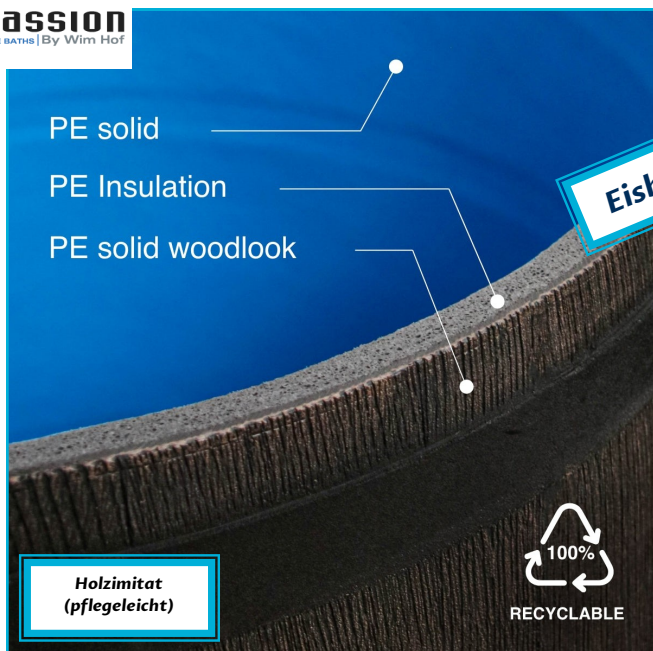

Eisbad Barrel mit Kühlaggregat

by Wim Hof | 150 x 85 x 94 cm | mit Fass-Deckel
 | Leer: 56 kg | Umwälzpumpe | inkl. Treppenteil |
 300 liter | Sitzplatz | Kühlaggregat 230V 1,3kW

Exclusive Wim Hof Edition!