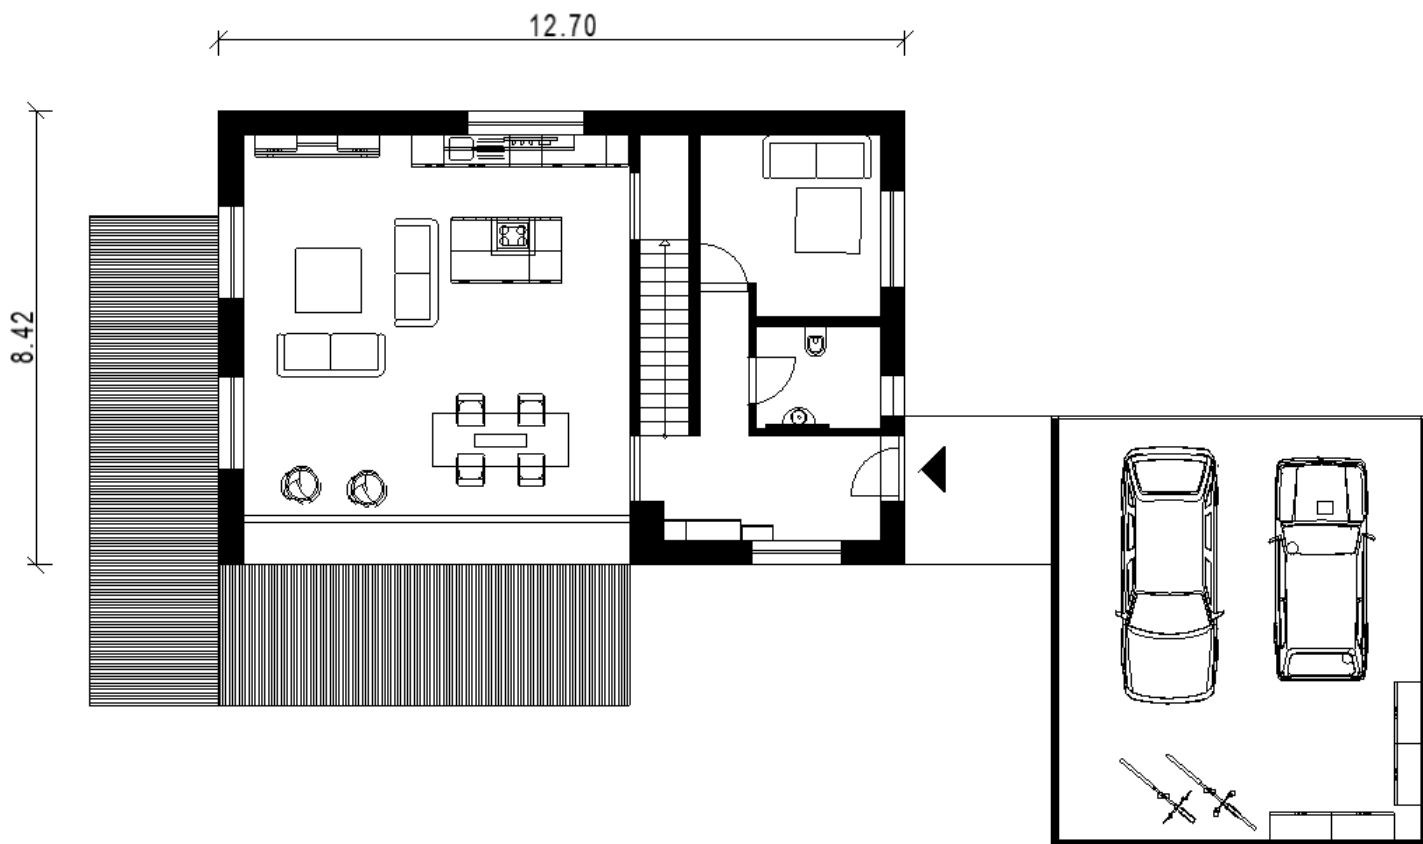

Haus Deuringen

ERDGESCHOSS