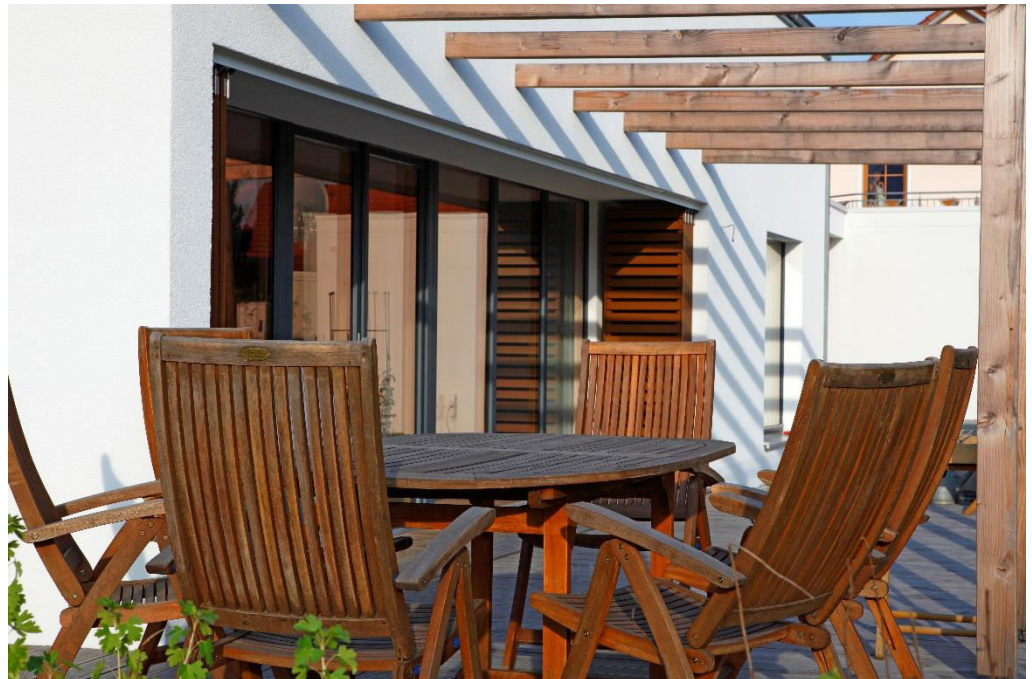

## ECKDATEN

Wohnfläche 153 m<sup>2</sup>

Nutzfläche 298 m<sup>2</sup>

Satteldach 48 Grad