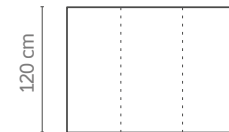

Têtes de lit serie Casual

Casual headboards serie

Revêtement / Upholstery: BRAVE-ASH

CARACTÉRISTIQUES

- Hauteur 120 cm.
- Epaisseur 10 cm.
- Fixation au mur comprise.
- Dimension exacte.

OPTIONS

- Revêtement : tissus GOMARCO FABRICS (à exception de ANTISLIP fabric).
- Fil contrasté sous demande, ton sur ton par défaut.
- Port USB à gauche ou/et à droite, +84 points par USB.
- Lampe USB +36 points.
- Lampe Fenix +135 points.

CHARACTERISTICS

- Height: 120 cm.
- Thickness: 10 cm.
- Wall anchoring included.
- Exact measurement

OPTIONS

- Upholstered: GOMARCO FABRICS catalogue (except ANTISLIP).
- Thread contrasted on request, by default without contrasting.
- USB port on the left and/or right, +84 points per USB.
- LED USB light +36 points
- Fenix lamp +135 points.