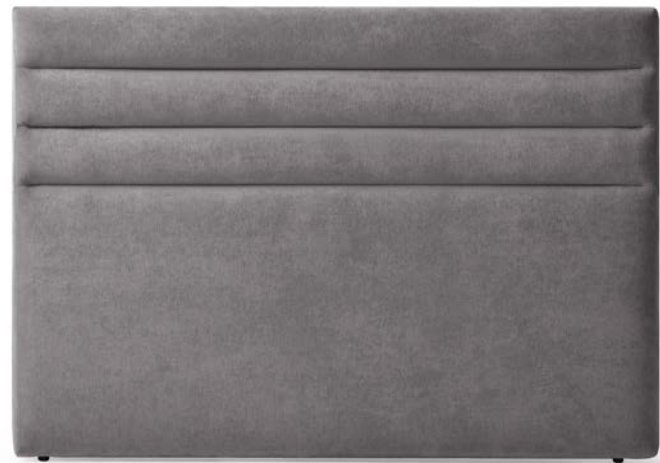

Têtes de lit serie Casual

Casual headboards serie

Revêtement / Upholstery: BRAVE-ASH

CARACTÉRISTIQUES

- Hauteur 120 cm.
- Epaisseur 10 cm.
- Fixation au mur comprise.
- Dimension exacte.

OPTIONS

- Revêtement : tissus GOMARCO FABRICS (à exception de ANTISLIP fabric).
- Fil contrasté sous demande, ton sur ton par défaut.
- Port USB à gauche ou/et à droite, +84 points par USB.
- Lampe USB +36 points.
- Lampe Fenix +135 points.

Revêtement / Upholstery: **FREEDOM 108**

Mesures / Size: 160 x 120

QUINN

Têtes de lit Casual

Casual headboards serie

QUINN

Revêtement / Upholstery: **FREEDOM 108** - Pied / Bed legs: **Zola antracite**

CARACTÉRISTIQUES

- Hauteur 120 cm.
- Epaisseur 10 cm.
- Fixation au mur comprise.
- Dimension exacte.

OPTIONS

- Revêtement : tissus GOMARCO FABRICS (à exception de ANTISLIP fabric).
- Port USB à gauche ou/et à droite, +84 points par USB
- Lampe USB +36 points.
- Lampe Fenix +135 points.

CHARACTERISTICS

- Height: 120 cm.
- Thickness: 10 cm.
- Wall anchoring included.
- Exact measurement

OPTIONS

- Upholstered: GOMARCO FABRICS catalogue (except ANTISLIP).
- USB port on the left and/or right, +84 points per USB.
- LED USB light +36 points
- Fenix lamp +135 points.