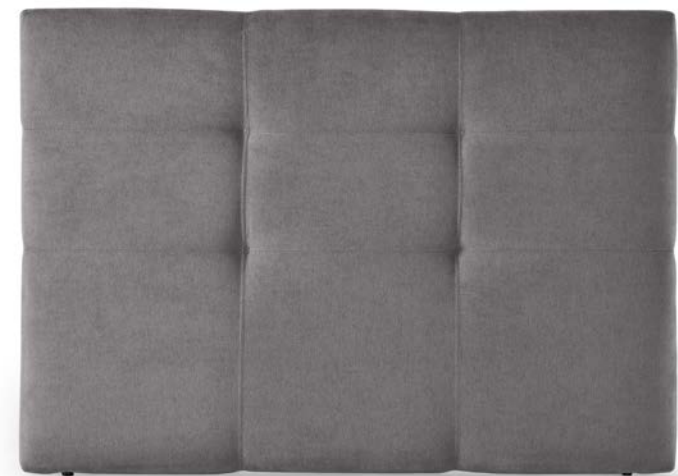

CARACTÉRISTIQUES

- Hauteur 120 cm.
- Epaisseur 10 cm.
- Fixation au mur comprise.
- Dimension exacte.

OPTIONS

- Revêtement : tissus GOMARCO FABRICS (à exception de ANTISLIP fabric).
- Fil contrasté sous demande, ton sur ton par défaut.
- Port USB à gauche ou/et à droite, +84 points par USB
- Lampe USB +36 points.
- Lampe Fenix +135 points.

CHARACTERISTICS

- Height: 120 cm.
- Thickness: 10 cm.
- Wall anchoring included.
- Exact measurement

OPTIONS

- Upholstered: GOMARCO FABRICS catalogue (except ANTISLIP).
- Thread contrasted on request, by default without contrasting.
- USB port on the left and/or right, +84 points per USB.
- LED USB light +36 points
- Fenix lamp +135 points.