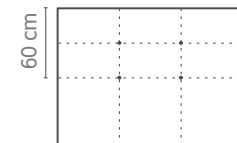

Revêtement / Upholstery: BRAVE-ASH

Mesures / Size: 160 x 120

HERA

Têtes de lit Casual

Casual headboards serie

HERA

Revêtement / Upholstery: BRAVE-ASH - Pied / Bed legs: Pied conique bois naturel / Conical natural wooden bed leg

CARACTÉRISTIQUES

- Hauteur 120 cm.
- Epaisseur 10 cm.
- Fixation au mur comprise.
- Dimension exacte.

OPTIONS

- Revêtement : tissus GOMARCO FABRICS (à exception de ANTISLIP fabric).
- Fil contrasté sous demande, ton sur ton par défaut.
- Port USB à gauche ou/et à droite, +84 points par USB
- Lampe USB +36 points.
- Lampe Fenix +135 points.

CHARACTERISTICS

- Height: 120 cm.
- Thickness: 10 cm.
- Wall anchoring included.
- Exact measurement

OPTIONS

- Upholstered: GOMARCO FABRICS catalogue (except ANTISLIP).
- Thread contrasted on request, by default without contrasting.
- USB port on the left and/or right, +84 points per USB.
- LED USB light +36 points
- Fenix lamp +135 points.