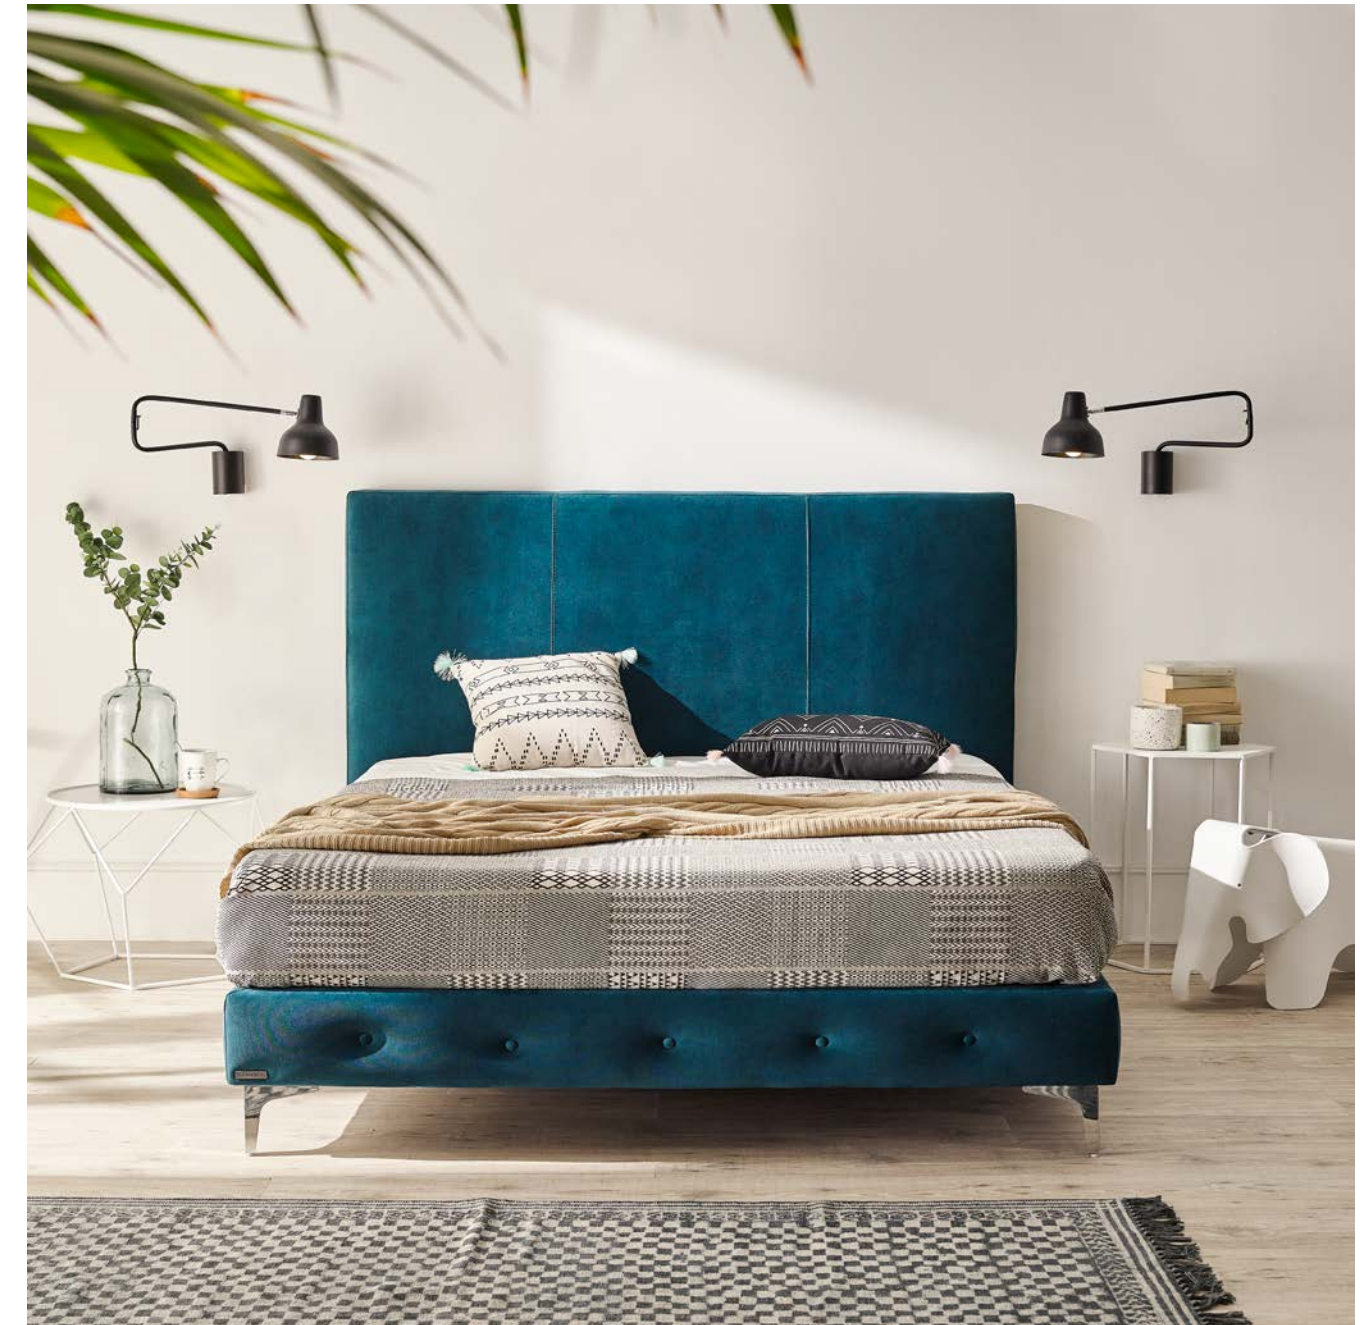

Têtes de lit serie Casual

Casual headboards serie

Revêtement / Upholstery: BRAVE-ASH

CARACTÉRISTIQUES

- Hauteur 120 cm.
- Epaisseur 10 cm.
- Fixation au mur comprise.
- Dimension exacte.

OPTIONS

- Revêtement : tissus GOMARCO FABRICS (à exception de ANTISLIP fabric).
- Fil contrasté sous demande, ton sur ton par défaut.
- Port USB à gauche ou/et à droite, +84 points par USB.
- Lampe USB +36 points.
- Lampe Fenix +135 points.

Revêtement / Upholstery: KIND 11

Mesures / Size: 160 x 120

FLORIDA

Têtes de lit Casual

Casual headboards serie

FLORIDA

Revêtement / Upholstery: KIND 11 - Pied / Bed legs: Trueba chrome

CARACTÉRISTIQUES

Revêtement / Upholstery: **FREEDOM 108**

Mesures / Size: 160 x 120

QUINN

Têtes de lit Casual

Casual headboards serie

QUINN

Revêtement / Upholstery: **FREEDOM 108** - Pied / Bed legs: **Zola antracite**

CARACTÉRISTIQUES