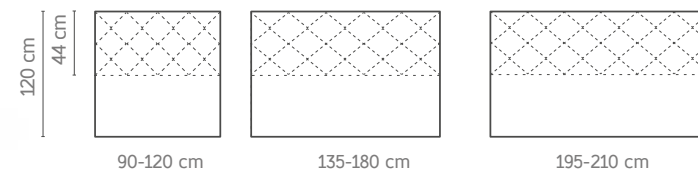

- Hauteur 120 cm.
- Epaisseur 10 cm.
- Fixation au mur comprise.
- Dimension exacte.

OPTIONS

- Revêtement : tissus GOMARCO FABRICS (à exception de ANTISLIP fabric).
- Port USB à gauche ou/et à droite, +84 points par USB
- Lampe USB +36 points.
- Lampe Fenix +135 points.

CHARACTERISTICS

- Height: 120 cm.
- Thickness: 10 cm.
- Wall anchoring included.
- Exact measurement

OPTIONS

- Upholstered: GOMARCO FABRICS catalogue (except ANTISLIP).
- USB port on the left and/or right, +84 points per USB.
- LED USB light +36 points
- Fenix lamp +135 points.

Revêtement / Upholstery: BRAVE-ASH

Mesures / Size: 160 x 120

HERA

Têtes de lit Casual

Casual headboards serie

HERA

Revêtement / Upholstery: BRAVE-ASH - Pied / Bed legs: Pied conique bois naturel / Conical natural wooden bed leg

CARACTÉRISTIQUES

- Hauteur 120 cm.
- Epaisseur 10 cm.
- Fixation au mur comprise.
- Dimension exacte.

OPTIONS

- Revêtement : tissus GOMARCO FABRICS (à exception de ANTISLIP fabric).
- Fil contrasté sous demande, ton sur ton par défaut.
- Port USB à gauche ou/et à droite, +84 points par USB
- Lampe USB +36 points.
- Lampe Fenix +135 points.