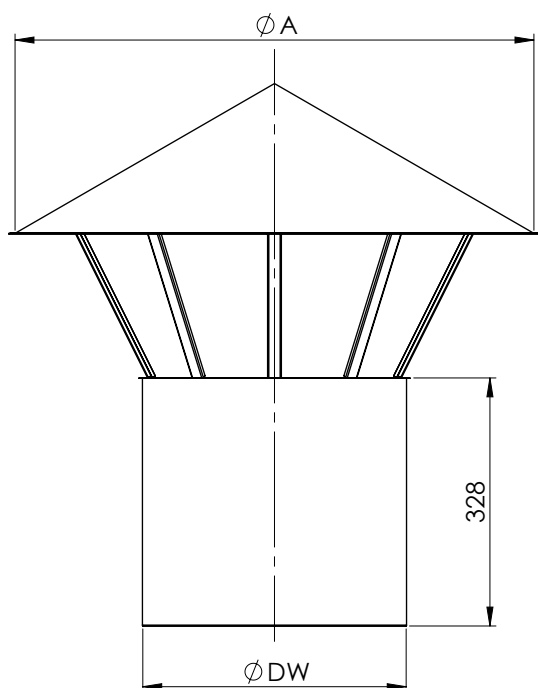

Regenkap T2 DW

DW	MATEN	ARTIKELCODE
	$\varnothing A$	
300	600	DW300011
350	700	DW350011
400	800	DW400011

23.08.2021
REV: 0