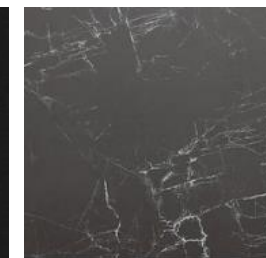

Oxido Flame Ox 1100

Oxido Ice Ox 1105

Oxido Moss Ox 1110

Oxido Darknight Ox 1115

Mega Black UF 0145

Dark Marble SO 6970

Zement Dunkel LC 3105

Zement Steingrau LC
3140

Zement Beige LC 3115

SPECIAL OFFER CHF 2999.—

**Keramiktisch 210x100cm ausziehbar
auf 270cm + 6 Edelstahlstühle**

1 Keramiktisch Nevio ausziehbar

Gestell Edelstahl, matt gebürstet
6mm Tischplatte Keramik
+ 1 Keramikeinlegeplatte 60cm
Masse: BxTxH 210/270x100x73.5 cm
Dekor: grau wolkig oder anthrazit wolkig