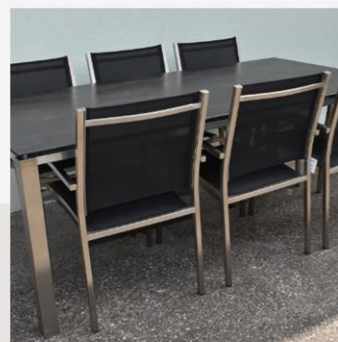

Granittische

Granittisch XXL

Granit Nero Impala satiniert,
Gestell Edelstahl gebürstet
mit Nivellierfüssen,
freigelegte Ecken (Typ 11)

Masse: BxTxH 300x100x73.5 cm

CHF 2'990.—

Granittisch achteckig

Granit steel grey satiniert,
Gestell Edelstahl gebürstet
mit Nivellierfüssen

Masse: BxTxH 160x160x73.5 cm

CHF 2'490.—

Granittisch XXL

Steel Grey satiniert,
Gestell Edelstahl gebürstet
mit Nivellierfüssen

Masse: BxTxH 300x100x73.5

CHF 2'990.—

**KERAMIK UND
GRANITTISCHE**

FAMES AG
design

Turin

Gestell Edelstahl, Sitz und
Rücken aus Textilene, stapelbar
mit Armlehne aus Edelstahl

Höhe Armlehne: 65.5 cm

Masse: BxTxH 55x59x90 cm

schwarz

CHF 199.—

Gartenstühle

Simeto

Sitz und Rückenfläche Textilene schwarz,
Gestell Edelstahl, stapelbar
Höhe Armlehne: 65 cm
Sitzhöhe: 44 cm
Masse: BxTxH 56x60x88 cm

Aktion gilt solange Vorrat