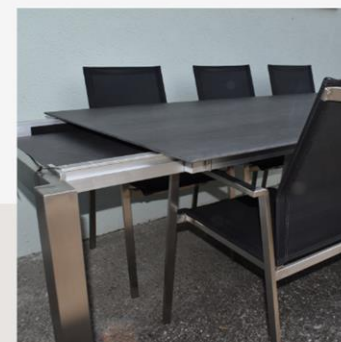

Granittische

Granittisch XXL

Granit Nero Impala satiniert,
Gestell Edelstahl gebürstet
mit Nivellierfüssen,
freigelegte Ecken (Typ 11)

Masse: BxTxH 300x100x73.5 cm

CHF 2'990.—

Granittisch achteckig

Granit steel grey satiniert,
Gestell Edelstahl gebürstet
mit Nivellierfüssen

Masse: BxTxH 160x160x73.5 cm

CHF 2'490.—

Granittisch XXL

Steel Grey satiniert,
Gestell Edelstahl gebürstet
mit Nivellierfüssen

Masse: BxTxH 300x100x73.5

CHF 2'990.—

**KERAMIK UND
GRANITTISCHE**

FAMES AG
design

Sitz und Rückenfläche Textilene schwarz,
Gestell Edelstahl, stapelbar
Höhe Armlehne: 65 cm
Sitzhöhe: 44 cm
Masse: BxTxH 56x60x88 cm

Aktion gilt solange Vorrat