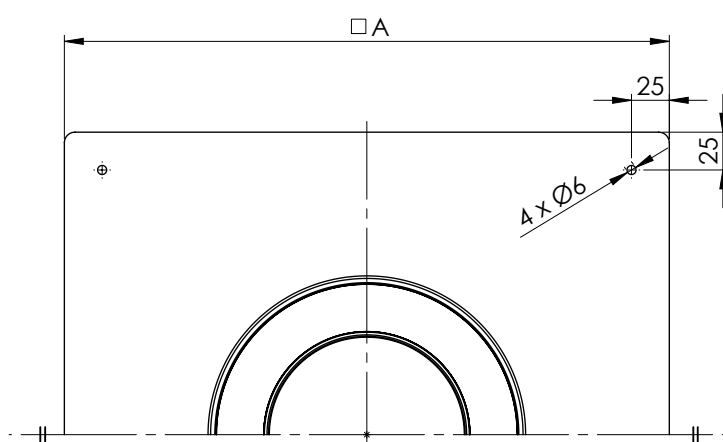

# Schoorsteenaansluitstuk Pro DWBA

DWBA	ARTIKELCODE	MATEN
		□A
100	DWBA100018	400
130	DWBA130018	400
150	DWBA150018	450
180	DWBA180018	450
200	DWBA200018	450
250	DWBA250018	450
300	DWBA300018	550
350	DWBA350018	600
400	DWBA400018	600