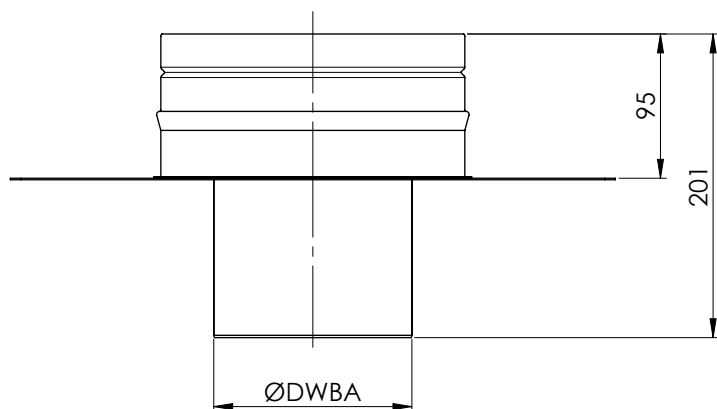

# Schoorsteenaansluitstuk Pro DWBA

DWBA	ARTIKELCODE	MATEN
		□A
100	DWBA100018	400
130	DWBA130018	400
150	DWBA150018	450
180	DWBA180018	450
200	DWBA200018	450
250	DWBA250018	450
300	DWBA300018	550
350	DWBA350018	600
400	DWBA400018	600