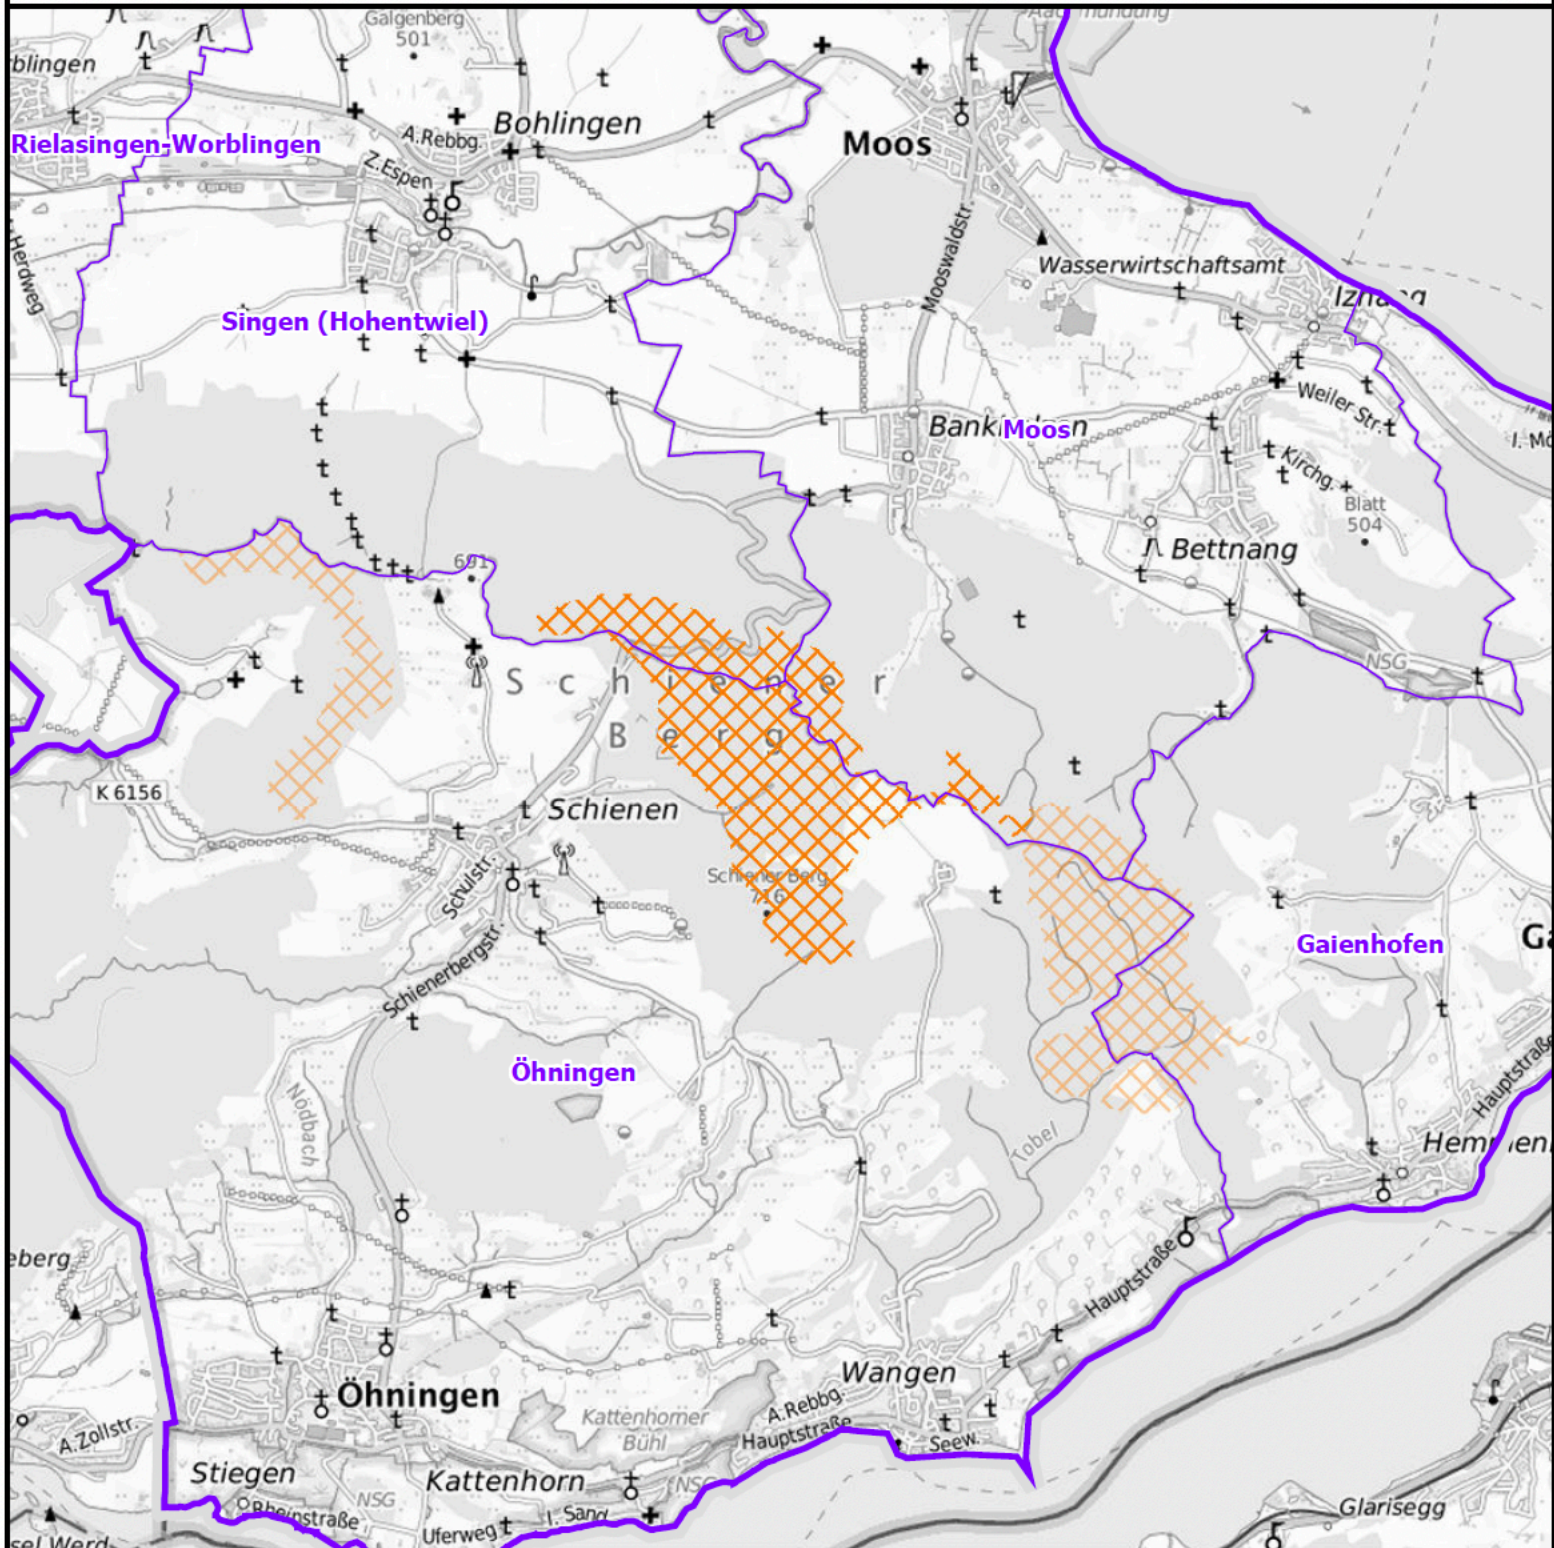

VRG WIND 51 "Ewigkeit-Schiener Berg"

Flächengröße ca. 180,5 ha
durchschnittliche mittlere gekappte Windleistungsdichte ca. 207 W/m²
in einer Höhe von 160 m über Grund

Windenergie

- ✕✕ VRG WIND 51
- ✕✕ sonstige VRG WIND

Verwaltungsgrenzen

- Regionsgrenze
- Gemeindegrenzen