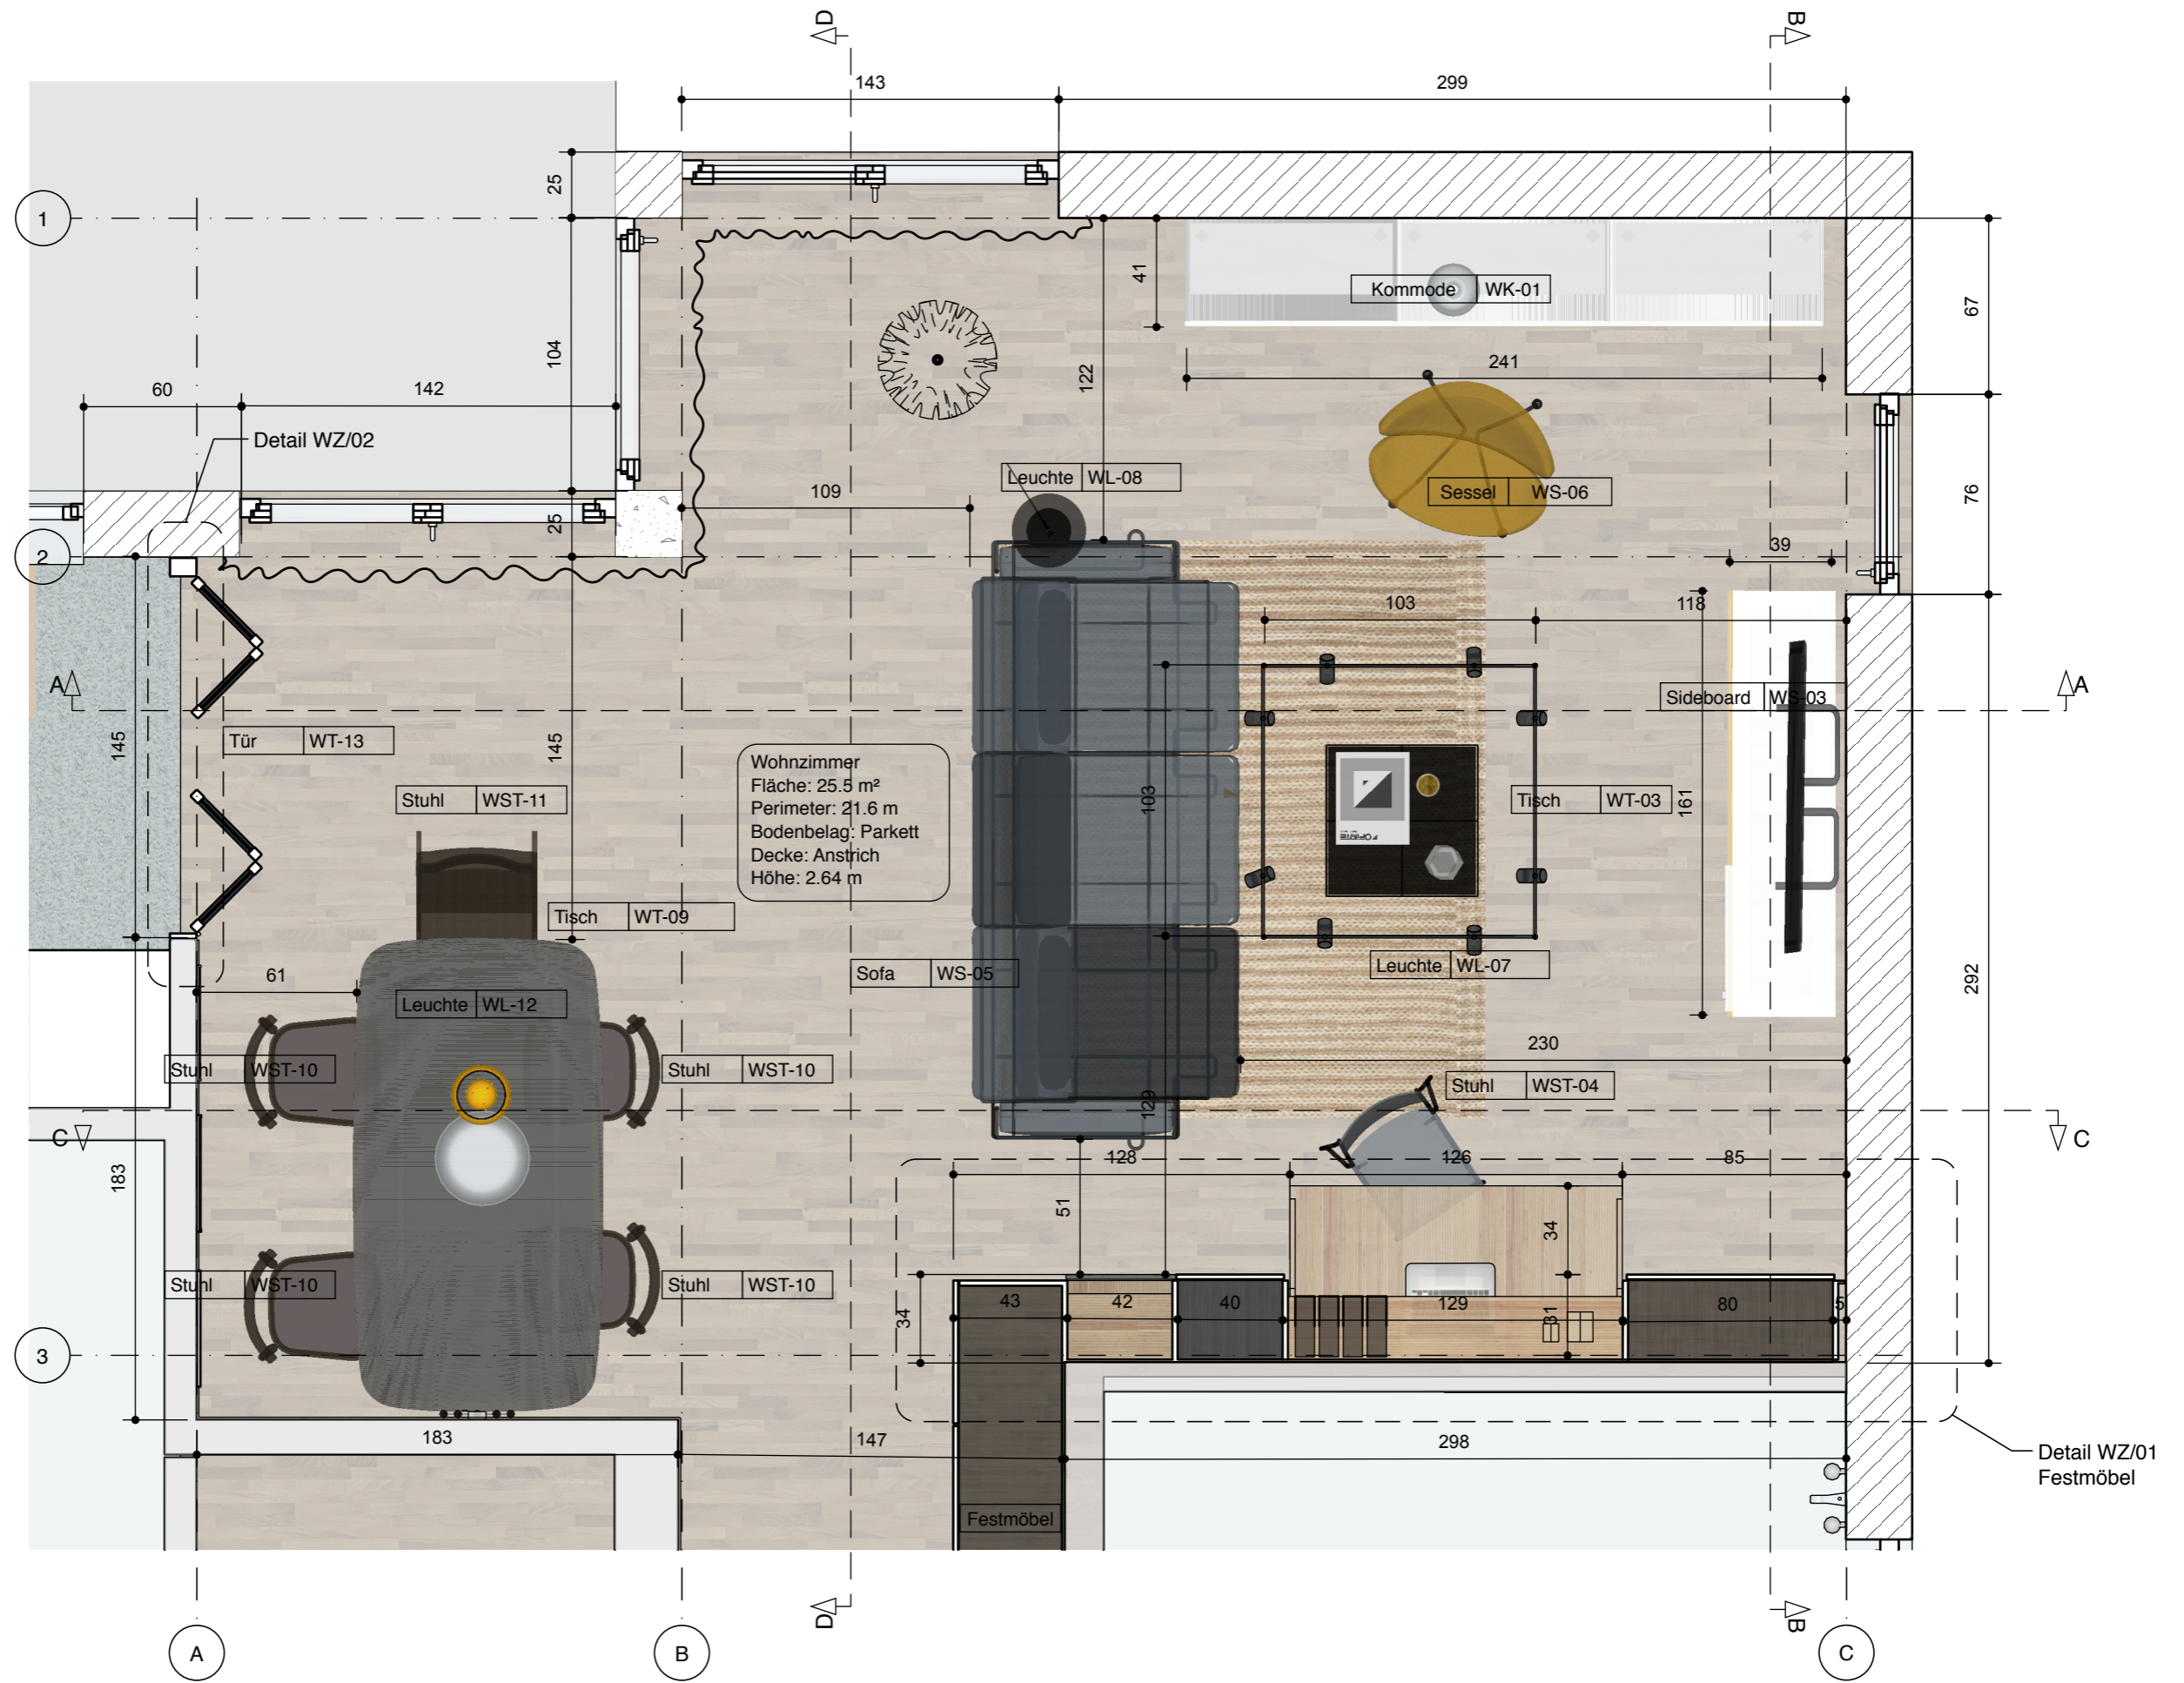

Leistung: Design-Konzeption
Projekt: Wohnzimmer
Adresse: -
Bauherr: -
Erfasser: Roomy Design
Projektnummer: MM-MU-20-001
Datum: 08.24.2020

Planinhalt

Maßstab

Planinhalt

Maßstab

Grundriss Wohnzimmer M 1:25

C Schnitt C-C

A Schnitt A-A

Planinhalt

Maßstab

1 Schnitt B-B 3

3 Schnitt D-D 1

Planinhalt

Maßstab

WK-01

Anwendung: **Wohnzimmer**
 Typ: **Kommode**
 Produktvorschlag: **Tylko, Kommode Typ02**
 Anzahl gesamt: **1**
 Anmerkung: **L242 x W43 x H40 cm**

WS-05

Anwendung: **Wohnzimmer**
 Typ: **Sitzmöbel-Sofas**
 Produktvorschlag: **Traffic Sofa von Magis**
 Anzahl gesamt: **1**
 Anmerkung: **H: 72 x L: 186 x D: 80 cm**

WS-03

Anwendung: **Wohnzimmer**
 Typ: **Aufbewahrung-Sideboards/Kommoden TV**
 Produktvorschlag: **Kabino Sideboard mit Schubladen von Normann Copenhagen**
 Anzahl gesamt: **1**
 Anmerkung: **H: 61 x L: 161,8 x D: 41 cm**