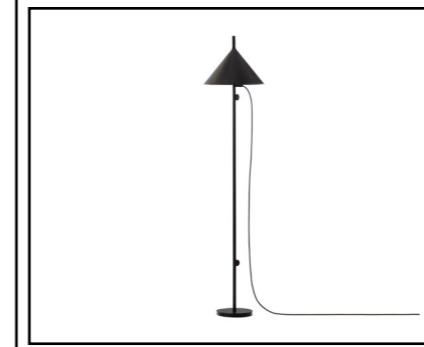

WL-08

Anwendung: **Wohnzimmer**
Typ: **Innenleuchten-Standleuchten**
Produktvorschlag: **ww132 nendo f1 von Wästberg**
Anzahl gesamt: **1**
Anmerkung: **...**