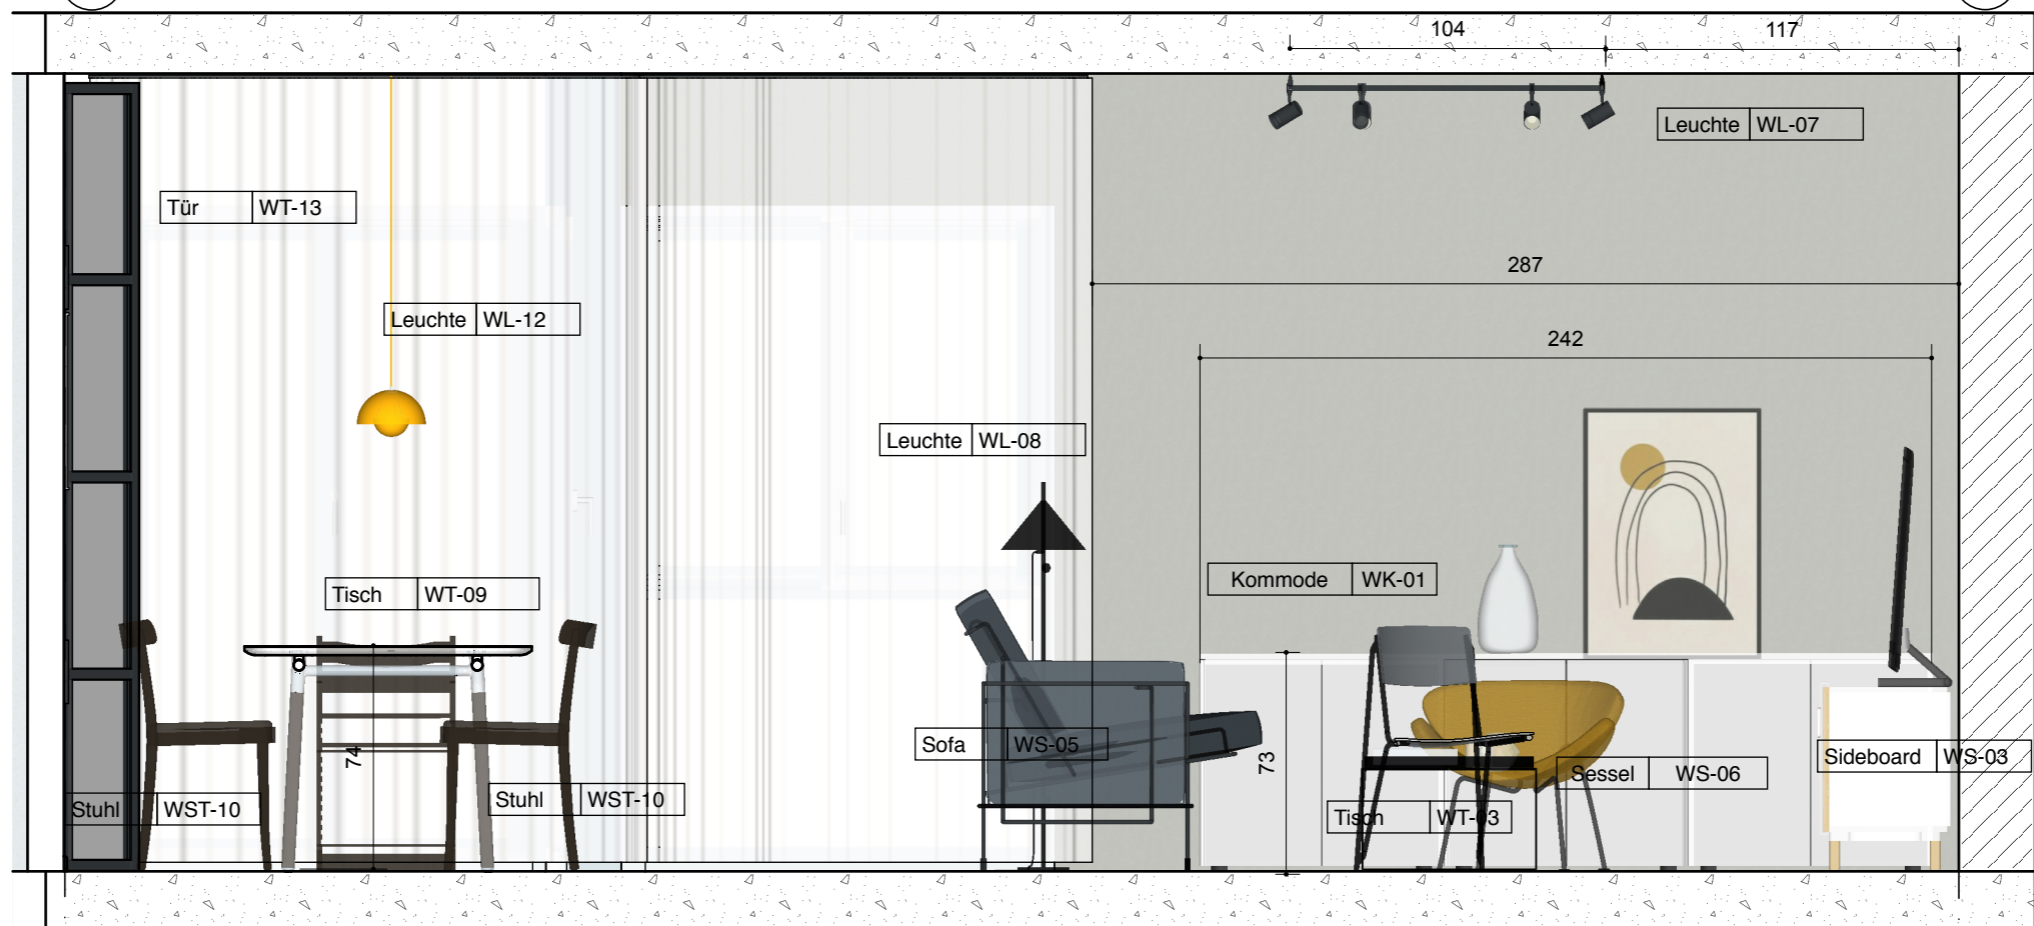

Leistung: Design-Konzeption
Projekt: Wohnzimmer
Adresse: -
Bauherr: -
Erfasser: Roomy Design
Projektnummer: MM-MU-20-001
Datum: 08.24.2020

Planinhalt

Maßstab

Planinhalt

Maßstab

Grundriss Wohnzimmer M 1:25

C Schnitt C-C

A Schnitt A-A

Planinhalt

Maßstab

1 Schnitt B-B 3

3 Schnitt D-D 1

Planinhalt

Maßstab

WK-01

Anwendung: **Wohnzimmer**
 Typ: **Kommode**
 Produktvorschlag: **Tylko, Kommode Typ02**
 Anzahl gesamt: **1**
 Anmerkung: **L242 x W43 x H40 cm**

WS-05

Anwendung: **Wohnzimmer**
 Typ: **Sitzmöbel-Sofas**
 Produktvorschlag: **Traffic Sofa von Magis**
 Anzahl gesamt: **1**
 Anmerkung: **H: 72 x L: 186 x D: 80 cm**

WS-03

Anwendung: **Wohnzimmer**
 Typ: **Aufbewahrung-Sideboards/Kommoden TV**
 Produktvorschlag: **Kabino Sideboard mit Schubladen von Normann Copenhagen**
 Anzahl gesamt: **1**
 Anmerkung: **H: 61 x L: 161,8 x D: 41 cm**