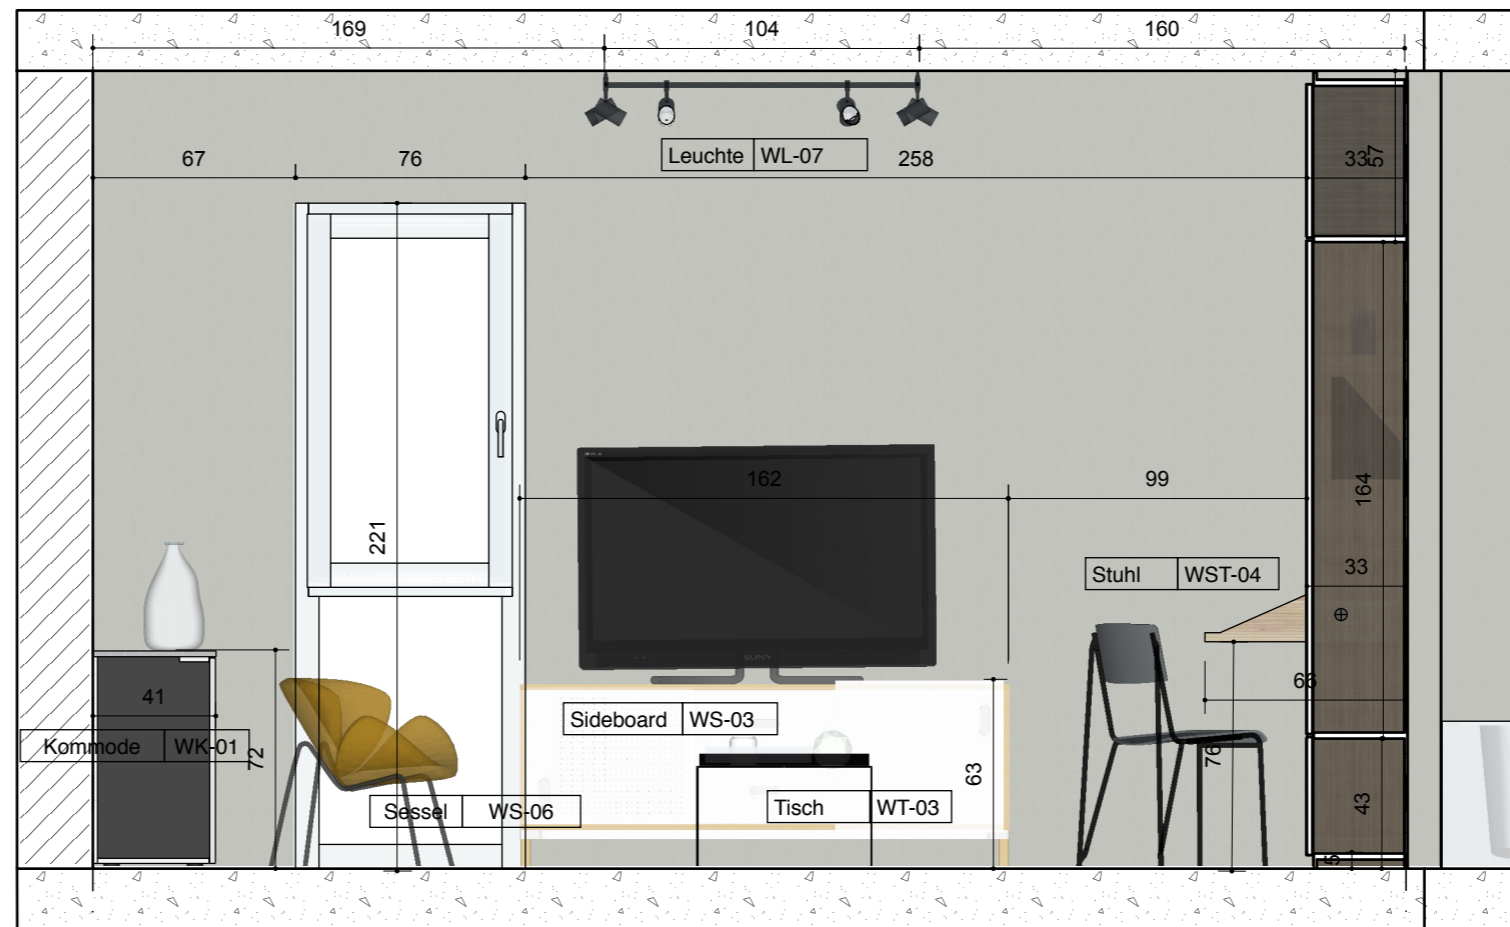

1 Schnitt B-B 3