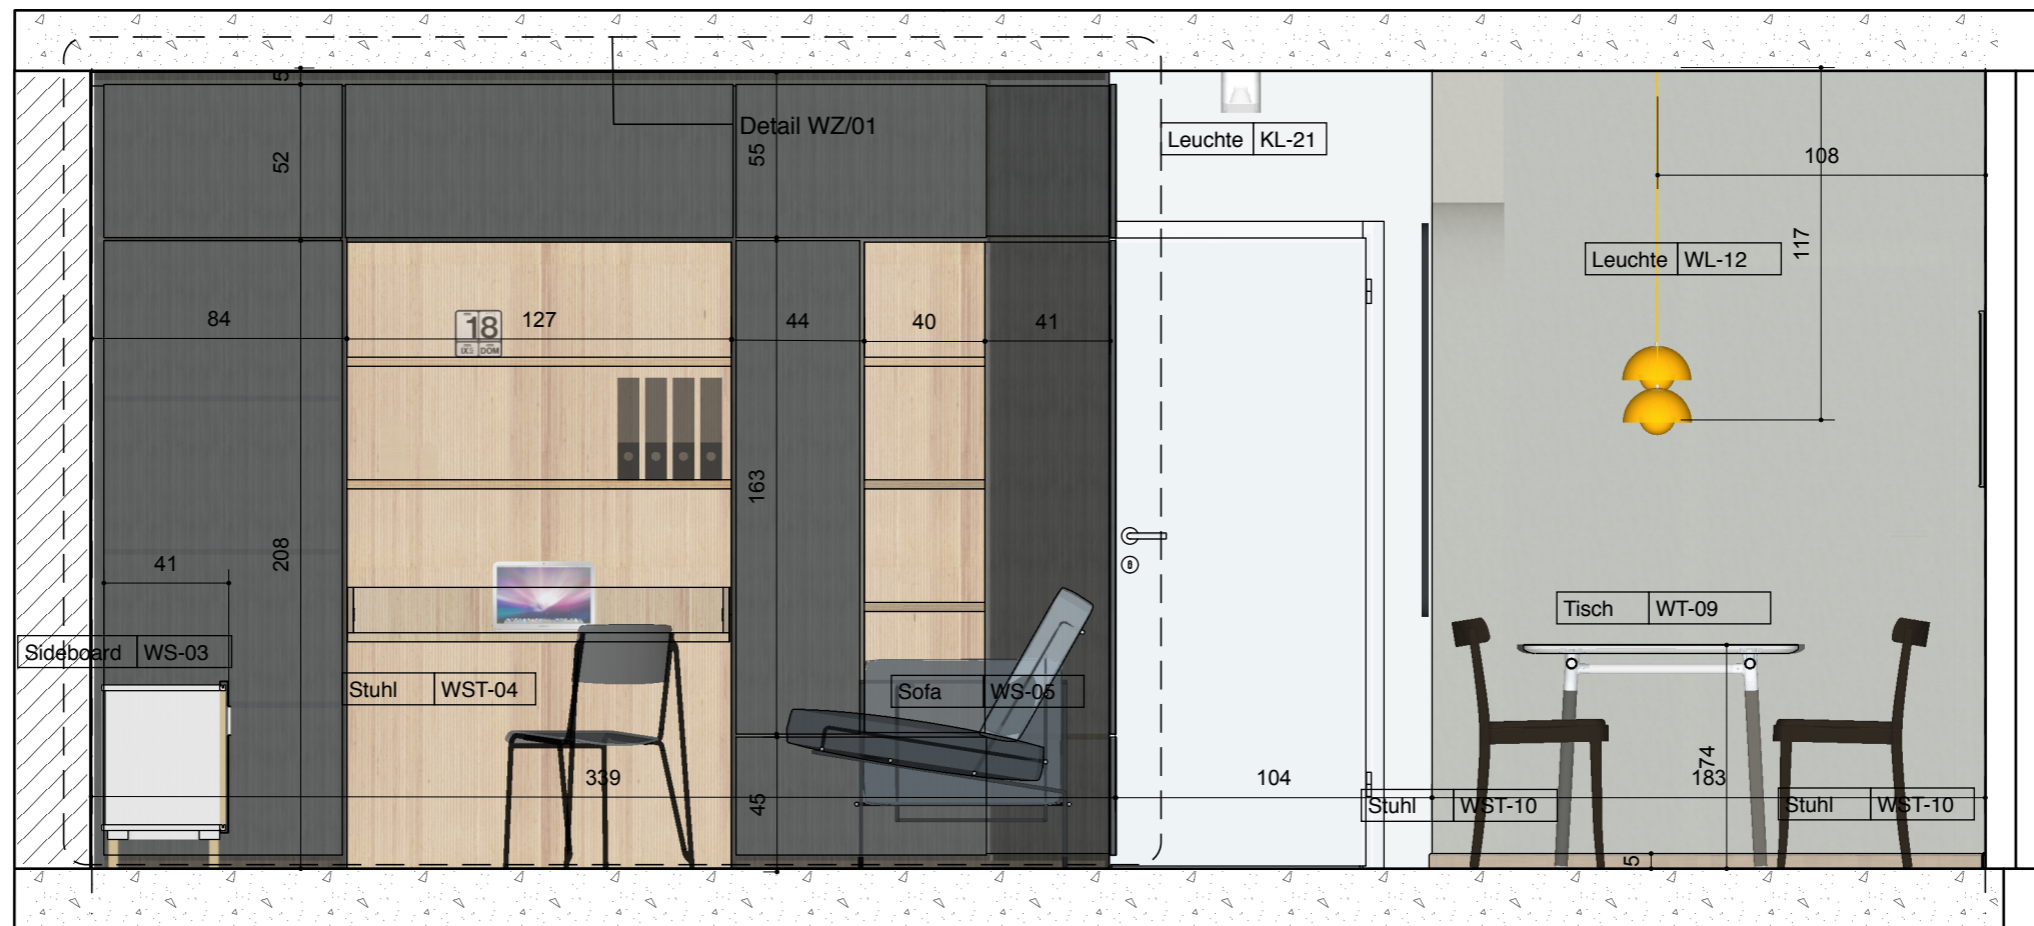

Leistung: Design-Konzeption
Projekt: Wohnzimmer
Adresse: -
Bauherr: -
Erfasser: Roomy Design
Projektnummer: MM-MU-20-001
Datum: 08.24.2020

Planinhalt

Maßstab

Planinhalt

Maßstab

Grundriss Wohnzimmer M 1:25

C Schnitt C-C

A Schnitt A-A

Planinhalt

Maßstab

1 Schnitt B-B 3

3 Schnitt D-D 1

Planinhalt

Maßstab

WK-01

Anwendung: **Wohnzimmer**
 Typ: **Kommode**
 Produktvorschlag: **Tylko, Kommode Typ02**
 Anzahl gesamt: **1**
 Anmerkung: **L242 x W43 x H40 cm**

WS-05

Anwendung: **Wohnzimmer**
 Typ: **Sitzmöbel-Sofas**
 Produktvorschlag: **Traffic Sofa von Magis**
 Anzahl gesamt: **1**
 Anmerkung: **H: 72 x L: 186 x D: 80 cm**

WS-03

Anwendung: **Wohnzimmer**
 Typ: **Aufbewahrung-Sideboards/Kommoden TV**
 Produktvorschlag: **Kabino Sideboard mit Schubladen von Normann Copenhagen**
 Anzahl gesamt: **1**
 Anmerkung: **H: 61 x L: 161,8 x D: 41 cm**