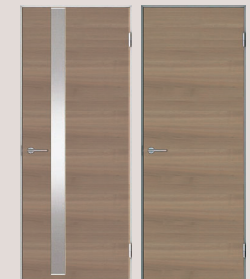

光を取り入れる採光タイプのリビングドアは、アライズだけのオリジナルデザイン。

防音フローリング：ベカン柄
ドア：ヨーロピアンウォールナット柄（リビングドアは採光スリット入り）