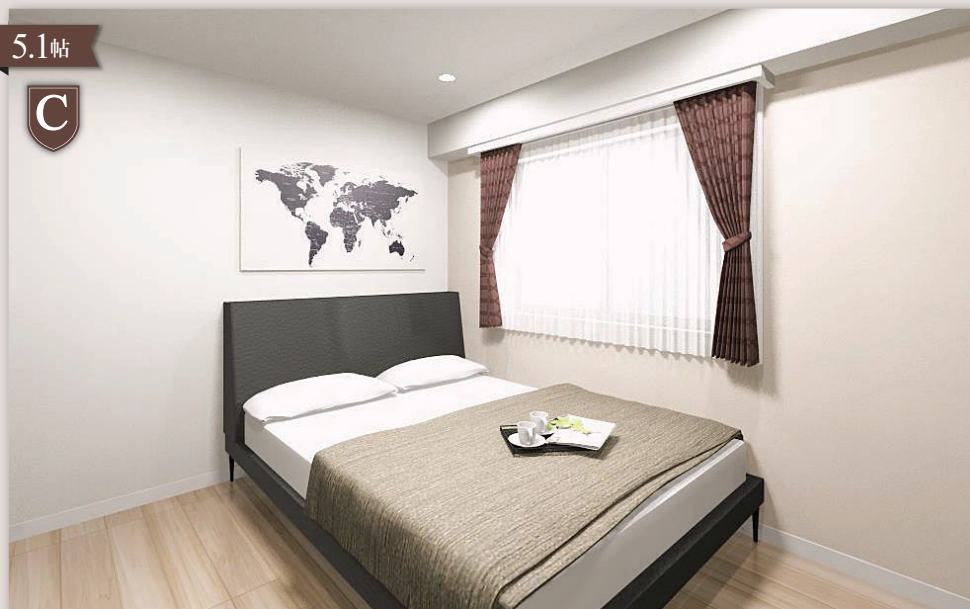

Bedroom

ナチュラルで落ち着いた色合いのアクセントクロスは、さりげなくお部屋を上品に彩ります。