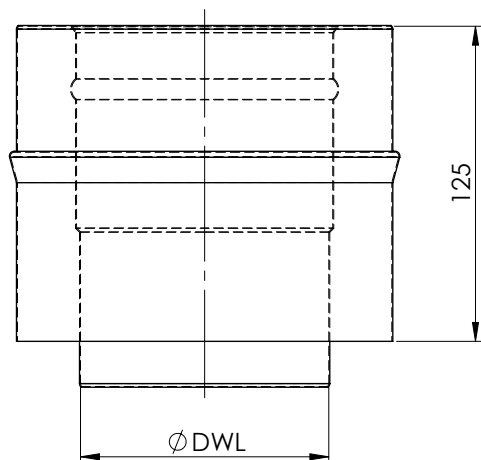

Toestel aansluitstuk standaard DWL

DWL	ARTIKELCODE
100	DWL100024
130	DWL130019
150	DWL150019

04.10.2021
REV: 0