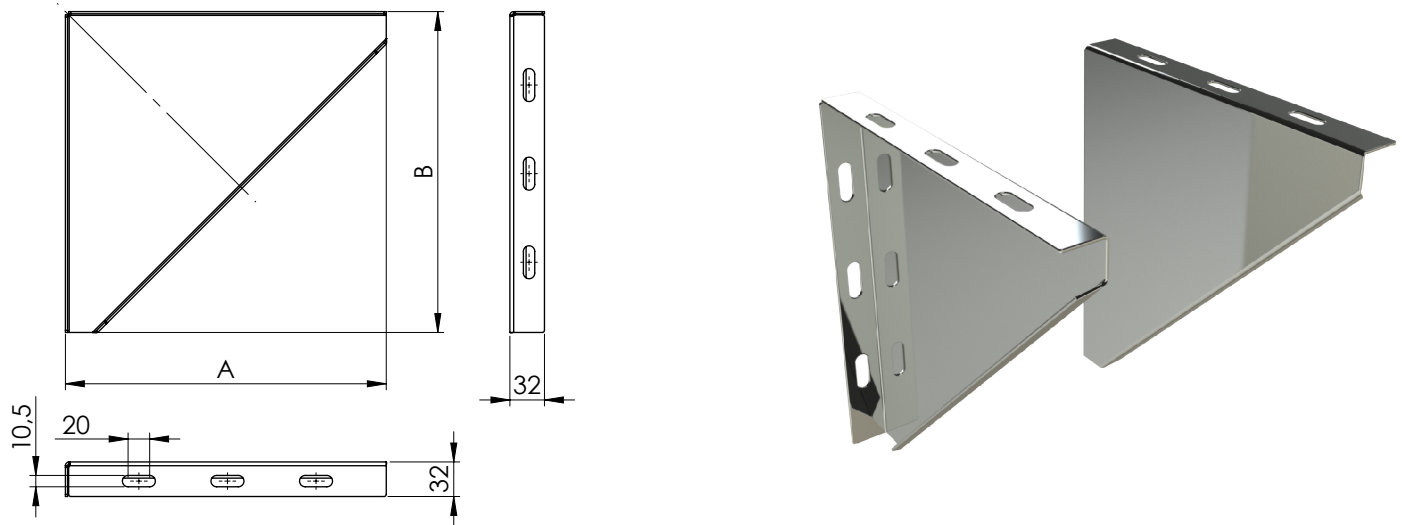

Muurconsole (paar)

SYSTEMEN (Ø inw.)				ARTIKELCODE (Ø uitw.)	MATEN	
DW DWP	DWH DWBA	DWL DWLK	DWD		A	B
80	---	---	---	MCONS130	297	297
100	---	80 100	80	MCONS150	297	297
125	---	---	---	MCONS175	297	297
150	130	130 150	130	MCONS200	347	347
---	150	---	150	MCONS220	347	347
180	---	---	---	MCONS230	347	347
200	180	---	180	MCONS250	397	397
---	200	---	200	MCONS270	397	397
250	---	---	---	MCONS300	447	447
---	250	---	250	MCONS320	447	447
300	---	---	---	MCONS350	497	497
---	300	---	300	MCONS370	497	497
350	---	---	---	MCONS400	547	547
---	350	---	350	MCONS420	547	547
400	---	---	---	MCONS450	597	597
---	400	---	400	MCONS470	597	597