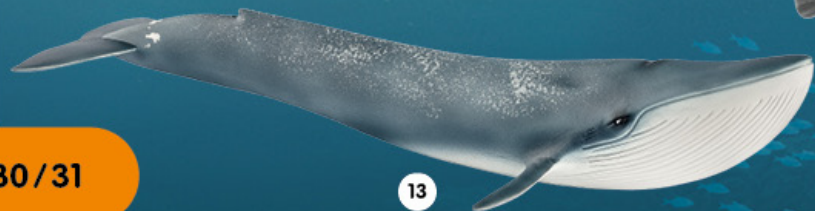

11

12

16

- 1 | 14729 ● TIGER | UVP* 7,99 €
- 2 | 14730 ● TIGERJUNGES | UVP* 4,99 €
- 3 | 14834 ● WOMBAT | UVP* 4,99 €
- 4 | 14732 ● TIGERJUNGES, WEISS | UVP* 4,99 €
- 5 | 14731 ● TIGER, WEISS | UVP* 7,99 €
- 6 | 14815 ● KOALA | UVP* 4,99 €
- 7 | 14769 ● JAGUAR | UVP* 5,99 €
- 8 | 14774 ● SCHWARZER PANTHER | UVP* 5,99 €
- 9 | 14770 ● GORILLA MÄNNCHEN | UVP* 7,99 €
- 10 | 14771 ● GORILLA WEIBCHEN | UVP* 7,99 €
- 11 | 14775 ● ORANG-UTAN WEIBCHEN | UVP* 7,99 €
- 12 | 14776 ● ORANG-UTAN JUNGES | UVP* 3,99 €
- 13 | 14753 ● ASIATISCHE ELEFANTENKUH | UVP* 8,99 €
- 14 | 14755 ● ASIATISCHES ELEFANTENBABY | UVP* 4,99 €
- 15 | 14830 ● OKAPI | UVP* 7,99 €
- 16 | 14756 ● KÄNGURU | UVP* 5,99 €

*Alle im Katalog genannten Preise sind unverbindliche Preisempfehlungen des Herstellers, an die der Handel in keiner Art und Weise gebunden ist.

Wild Life

3-8
Jahre

NEU
01/2020

Weitere tolle Tiere erhältlich!