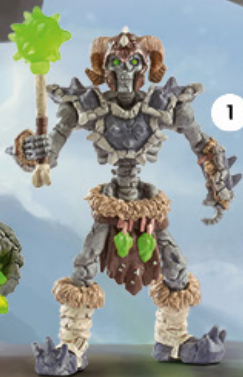

DIE STEIN-WELT

Richtig harte
Kerle treffen...

Wenn sich der
grimmige Koloss
bewegt, wackelt
ganz Eldrador!

1

2

3

4

Entdecke noch viel
mehr zu Eldrador®
Creatures auf
www.eldrador.com

Die gepanzerte Kröte täuscht
im Kampf oft Trägheit vor, um
dann völlig überraschend mit
ihrer Doppelkeule anzugreifen!