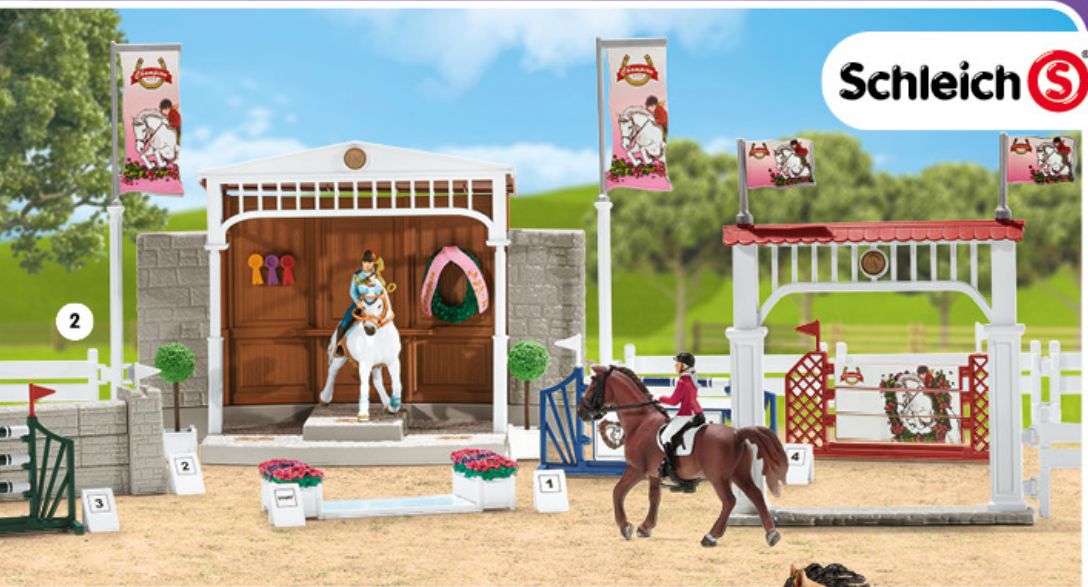

NEU
01/2020

- 1 | 42433 HORSE CLUB LISAS TURNIER-TRAINING | UVP* 24,99 €
- 2 | 42338 GROSSES REITTURNIER MIT PFERDEN | UVP* 69,99 €
- 3 | 42456 TRAKEHNER STUTE REITTURNIER | UVP* 12,99 €
- 4 | 42457 FRIESE HENGST REITTURNIER | UVP* 12,99 €
- 5 | 13758 ● TRAKEHNER FOHLEN | UVP* 4,99 €
- 6 | 13888 ● TRAKEHNER STUTE | UVP* 7,99 €
- 7 | 13909 ● TRAKEHNER WALLACH | UVP* 7,99 €
- 8 | 13852 ● QUARTER HORSE STUTE | UVP* 7,99 €
- 9 | 13853 ● QUARTER HORSE HENGST | UVP* 7,99 €
- 10 | 13854 ● QUARTER HORSE FOHLEN | UVP* 4,99 €
- 11 | 13856 ● ENGLISCH VOLLBLUT HENGST | UVP* 7,99 €
- 12 | 13855 ● ENGLISCH VOLLBLUT STUTE | UVP* 7,99 €
- 13 | 13857 ● ENGLISCH VOLLBLUT FOHLEN | UVP* 4,99 €
- 14 | 42271 SPRINGPARCOURS | UVP* 21,99 €

*Alle im Katalog genannten Preise sind unverbindliche Preisempfehlungen des Herstellers, an die der Handel in keiner Art und Weise gebunden ist.