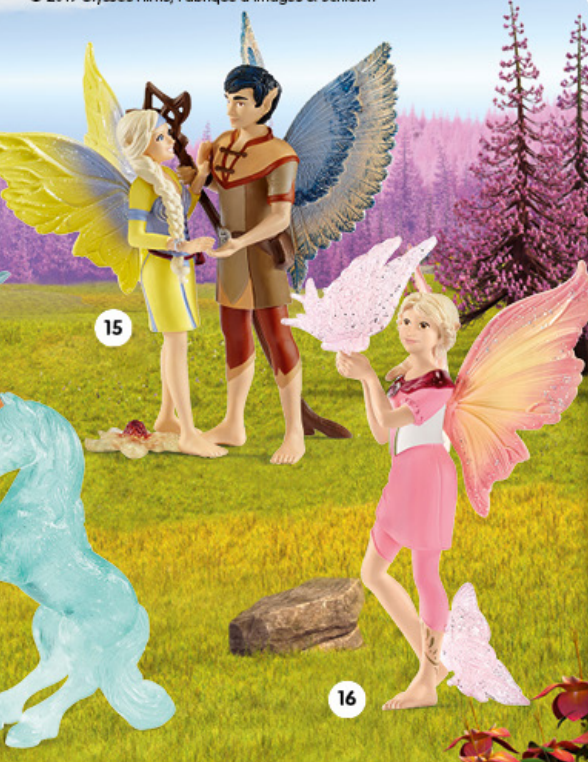

*Alle im Katalog genannten Preise sind unverbindliche Preisempfehlungen des Herstellers, an die der Handel in keiner Art und Weise gebunden ist.

BAYALA®

5-12
Jahre

Die glitzernde Bayala Welt hat viele fantastische Bewohner. Ob Einhorn oder Pegasus, es gibt traumhafte Produkte zu entdecken.

BAYALA®

THE MOVIE

**Deine
Bayala Film-
stars!**

Spiele deine Lieblings-
szenen nach und erlebe
filmreife Abenteuer!

© 2019 Ulysses Films, Fabrique d'Images & Schleich

- 1 | 70578 | MOND-EINHORN, HENGST | UVP* 14,99 €
- 2 | 70579 | STERNEN-PEGASUS, STUTE | UVP* 14,99 €
- 3 | 70580 | STERNENSCHNUPPEN-EINHORN, FOHLEN | UVP* 7,99 €
- 4 | 70576 | GEFLÜGELTES REGENBOGENEINHORN | UVP* 14,99 €
- 5 | 70577 | GEFLÜGELTES REGENBOGENEINHORN, FOHLEN | UVP* 7,99 €
- 6 | 70523 | REGENBOGENEINHORN, HENGST | UVP* 14,99 €
- 7 | 70525 | REGENBOGENEINHORN, FOHLEN | UVP* 7,99 €
- 8 | 70524 | REGENBOGENEINHORN, STUTE | UVP* 14,99 €
- 9 | 70543 | PEGASUS FOHLEN | UVP* 7,99 €
- 10 | 70522 | PEGASUS | UVP* 14,99 €
- 11 | 70584 | MOVIE SURAH MIT PAPAGEI KUACK | UVP* 9,99 €
- 12 | 70581 | MOVIE MARWEEN MIT NUGUR UND PIUH | UVP* 14,99 €
- 13 | 70586 | MOVIE NURAY MIT RABE MUNYN | UVP* 9,99 €
- 14 | 70587 | MOVIE EYELA MIT EINHORN EISSKULPTUR | UVP* 14,99 €
- 15 | 70583 | MOVIE SERA UND JARO | UVP* 19,99 €
- 16 | 70582 | MOVIE FEYA | UVP* 9,99 €