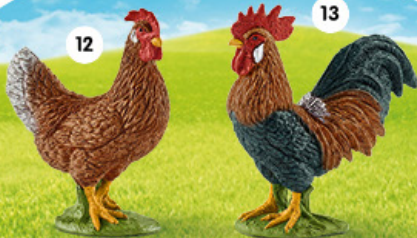

3

Die Seilwinde hat eine tolle Kurbel!

7

8

12

13

14

15

NEU
01/2020

11

06/07