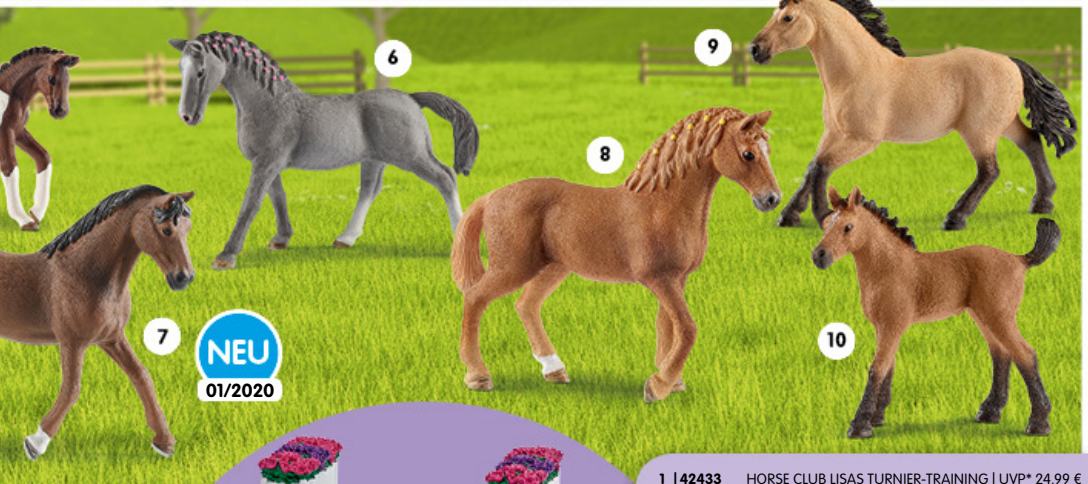

*Alle im Katalog genannten Preise sind unverbindliche Preisempfehlungen des Herstellers, an die der Handel in keiner Art und Weise gebunden ist.

5-12
Jahre

Lisa ist eine talentierte Springreiterin und hat schon viele Preise gewonnen.

Englische Vollblüter sind wie geschaffen für den Galopprennsport. Durch ihre langen Beine und die muskulöse Hinterhand können sie besonders große, kraftvolle Schritte machen!

NEU
01/2020

- 1 | 42433 HORSE CLUB LISAS TURNIER-TRAINING | UVP* 24,99 €
- 2 | 42338 GROSSES REITTURNIER MIT PFERDEN | UVP* 69,99 €
- 3 | 42456 TRAKEHNER STUTE REITTURNIER | UVP* 12,99 €
- 4 | 42457 FRIESE HENGST REITTURNIER | UVP* 12,99 €
- 5 | 13758 ● TRAKEHNER FOHLEN | UVP* 4,99 €
- 6 | 13888 ● TRAKEHNER STUTE | UVP* 7,99 €
- 7 | 13909 ● TRAKEHNER WALLACH | UVP* 7,99 €
- 8 | 13852 ● QUARTER HORSE STUTE | UVP* 7,99 €
- 9 | 13853 ● QUARTER HORSE HENGST | UVP* 7,99 €
- 10 | 13854 ● QUARTER HORSE FOHLEN | UVP* 4,99 €
- 11 | 13856 ● ENGLISCH VOLLBLUT HENGST | UVP* 7,99 €
- 12 | 13855 ● ENGLISCH VOLLBLUT STUTE | UVP* 7,99 €
- 13 | 13857 ● ENGLISCH VOLLBLUT FOHLEN | UVP* 4,99 €
- 14 | 42271 SPRINGPARCOURS | UVP* 21,99 €