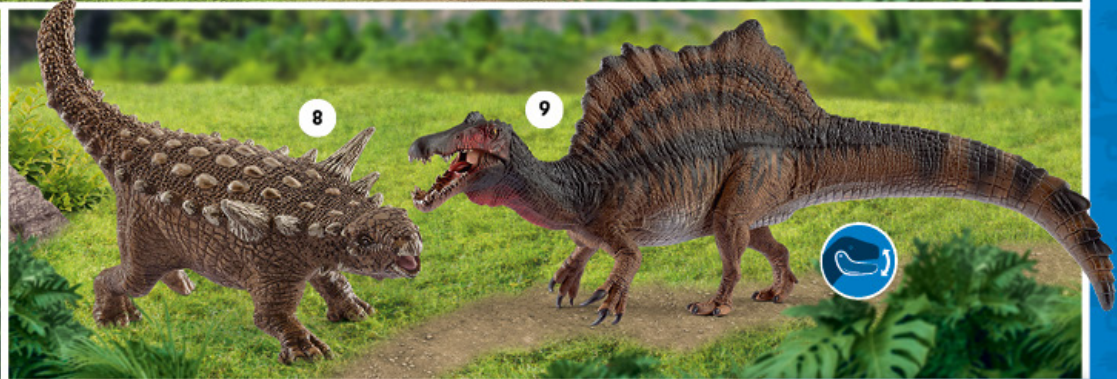

13

**Achtung,
bissig!**

NEU
01/2020

Mit
Schleuder-
funktion!

- 1 | 15008 PTERANODON | UVP* 9,99 €
- 2 | 41461 DINOSET MIT HÖHLE | UVP* 49,99 €
- 3 | 15021 AGUSTINIA | UVP* 14,99 €
- 4 | 15012  DIMORPHODON | UVP* 7,99 €
- 5 | 14581 BRACHIOSAURUS | UVP* 19,99 €
- 6 | 14568 STEGOSAURUS | UVP* 12,99 €
- 7 | 15011 DIMETRODON | UVP* 9,99 €
- 8 | 15013  ANIMANTARX | UVP* 7,99 €
- 9 | 15009 SPINOSAURUS | UVP* 19,99 €
- 10 | 14574 BARAPASAURUS | UVP* 19,99 €
- 11 | 15000 TRICERATOPS | UVP* 12,99 €
- 12 | 15016 PLESIOSAURUS | UVP* 9,99 €
- 13 | 14575 DUNKLEOSTEUS | UVP* 14,99 €