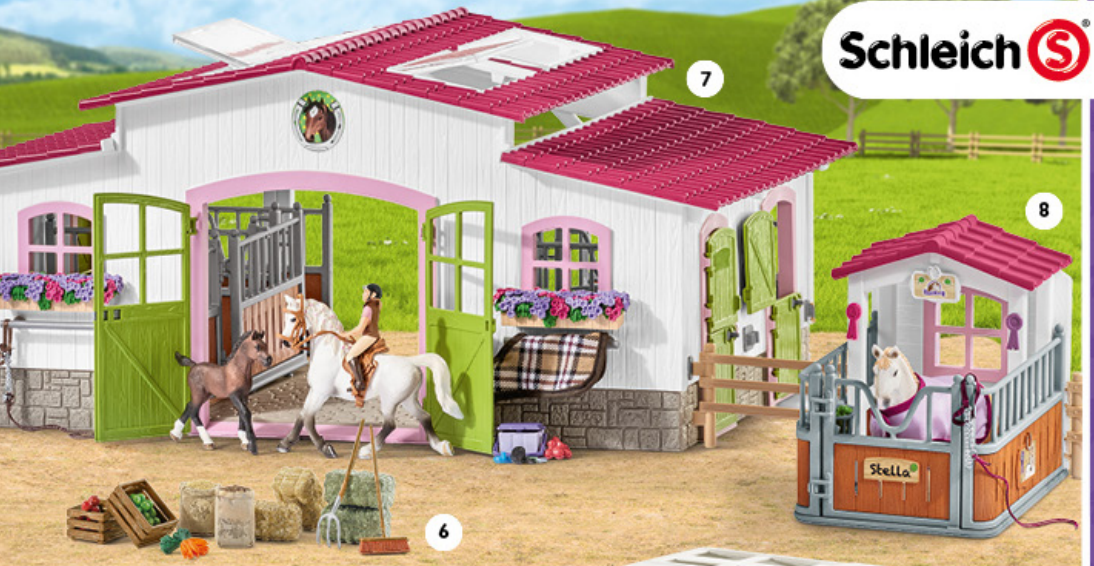

NEU
01/2020

Auf dem Reiterhof
ist immer etwas los. In
der gemütlichen Pferde-
box fühlt sich jedes Pferd
wohl und freut sich auf
den Ausflug mit dem
Pferdeanhänger!

NEU
01/2020

Sofia ist sehr
kreativ: Sie gestaltet
hübsche Pferde-
Accessoires!

Nach dem
Training belohnt
die Reiterin Luna
mit einer kühlen
Dusche am
Waschplatz!

- 1 | 13907 ● ARABER HENGST | UVP* 7,99 €
- 2 | 13908 ● ARABER STUTE | UVP* 7,99 €
- 3 | 13762 ● ARABER FOHLEN | UVP* 4,99 €
- 4 | 42360 ENGLISCHES VOLLBLUT MIT DECKE | UVP* 12,99 €
- 5 | 42361 FOHLEN MIT DECKE | UVP* 12,99 €
- 6 | 42105 FUTTERSET | UVP* 12,99 €
- 7 | 42344 REITERHOF MIT REITERIN UND PFERDEN | UVP* 99,99 €
- 8 | 42368 PFERDEBOX MIT LUSITANO STUTE | UVP* 24,99 €
- 9 | 42369 PFERDEBOX MIT ARABERN UND PFERDEPFLEGERIN | UVP* 34,99 €
- 10 | 42346 PICK-UP MIT PFERDEANHÄNGER | UVP* 54,99 €
- 11 | 42431 HORSE CLUB SOFIAS MODE-KREATION | UVP* 12,99 €
- 12 | 42468 PASO FINO HENGST PFERDESHOW | UVP* 12,99 €
- 13 | 13862 ● APPALOOSA FOHLEN | UVP* 4,99 €
- 14 | 13861 ● APPALOOSA STUTE | UVP* 7,99 €
- 15 | 42469 ROCKY MOUNTAIN HORSE STUTE PFERDESHOW | UVP* 12,99 €
- 16 | 42104 WASCHPLATZ | UVP* 24,99 €