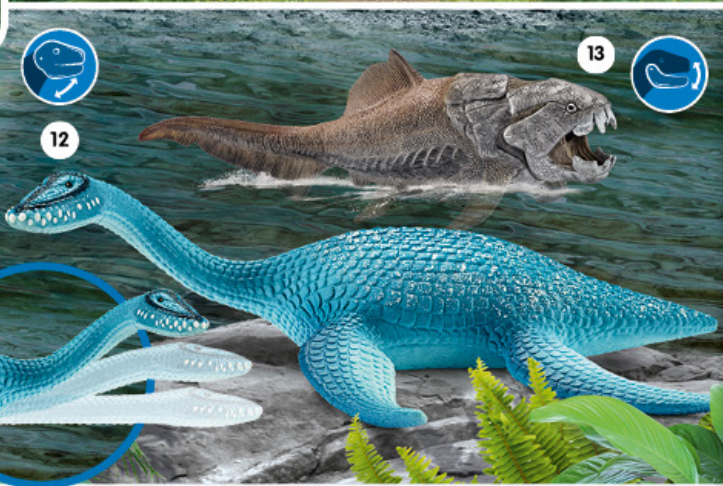

13

**Achtung,
bissig!**

NEU
01/2020

Mit
Schleuder-
funktion!

- 1 | 15008 PTERANODON | UVP* 9,99 €
- 2 | 41461 DINOSET MIT HÖHLE | UVP* 49,99 €
- 3 | 15021 AGUSTINIA | UVP* 14,99 €
- 4 | 15012  DIMORPHODON | UVP* 7,99 €
- 5 | 14581 BRACHIOSAURUS | UVP* 19,99 €
- 6 | 14568 STEGOSAURUS | UVP* 12,99 €
- 7 | 15011 DIMETRODON | UVP* 9,99 €
- 8 | 15013  ANIMANTARX | UVP* 7,99 €
- 9 | 15009 SPINOSAURUS | UVP* 19,99 €
- 10 | 14574 BARAPASAURUS | UVP* 19,99 €
- 11 | 15000 TRICERATOPS | UVP* 12,99 €
- 12 | 15016 PLESIOSAURUS | UVP* 9,99 €
- 13 | 14575 DUNKLEOSTEUS | UVP* 14,99 €