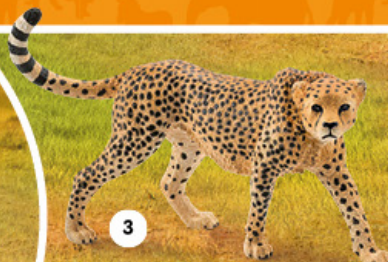

NEU

01/2020

2

Schleich

3

4

5

6

7

9

8

14

15

16

- 1 | 42477 SPIELTEPPICH WILD LIFE | UVP* 34,99 €
- 2 | 14824 ● RIESENSCHILDKRÖTE | UVP* 4,99 €
- 3 | 14746 ● GEPARDIN | UVP* 5,99 €
- 4 | 14747 ● GEPARDENBABY | UVP* 3,99 €
- 5 | 14748 ● LEOPARD | UVP* 5,99 €
- 6 | 14726 ● LÖWE, BRÜLLEND | UVP* 5,99 €
- 7 | 14733 ● KOBRA | UVP* 4,99 €
- 8 | 14778 ● GROSSE ANAKONDA | UVP* 4,99 €
- 9 | 14736 ● KROKODIL | UVP* 7,99 €
- 10 | 14759 ● ORYXANTILOPE | UVP* 7,99 €
- 11 | 14735 ● HYÄNE | UVP* 5,99 €
- 12 | 14833 ● ROTER PANDA | UVP* 4,99 €
- 13 | 14727 ● ALLIGATOR | UVP* 7,99 €
- 14 | 14826 ● KOMODOWARAN | UVP* 7,99 €
- 15 | 14829 ● VOGELSPINNE | UVP* 4,99 €
- 16 | 14817 ● SCHIMPANSE MÄNNCHEN | UVP* 5,99 €

*Alle im Katalog genannten Preise sind unverbindliche Preisempfehlungen des Herstellers, an die der Handel in keiner Art und Weise gebunden ist.