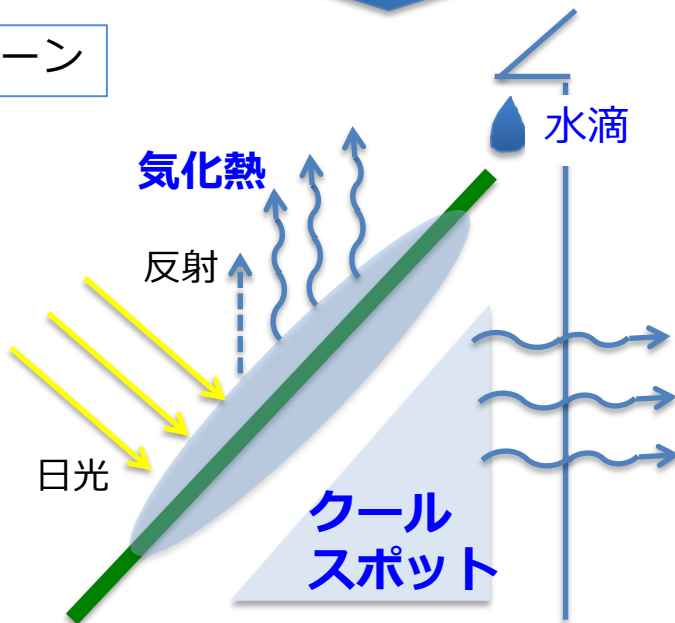

打ち水スクリーン

● 「打ち水スクリーン」とは

日本の夏では、古来から、雨水などを再利用して「涼」を得る、気化熱という「自然の力」を生かした生活を常としていました。

昨今の技術開発により、「省エネ」的な考え方はあるものの、「自然の力」が忘れ去られようとしています。

「打ち水スクリーン」は、自然の力を活用した、より「エコ」で快適な空間を創りだせるもの。

[2020年6月販売を開始いたしました。]

ただいま、体験モニターを募集中です！]

● 「打ち水スクリーン」の機能

技術、製品化について、ぜひお問合せください！

エコ技術研究所合同会社 東京都板橋区舟渡1-13-10アイタワー2階
板橋区立企業活性化センターシェアードオフィス6号

代表 布施 TEL:090-3238-5817

mail:eko.gijyutu@gmail.com

製品化サポート 荒川 TEL:070-5540-6683

● 「打ち水スクリーン」の「風」による効果

一般のスクリーン

自然風

ホットスポットの夏が「熱い風」となって室内に入ってきます。また、カラスを含めた外壁も熱を持ち、室内に熱がこもります。

打ち水スクリーン

自然風

「涼しい風」が室内に入ってきます。また、カラスを含めた外壁も熱を持ちにくいいため、室内に熱がこもりません。

「打ち水スクリーン」は、日よけだけではなく、
自然の風を「涼しい風」に換える

ことで、快適な室内を実現します。

定時間での換気が必要^な今、快適さの維持を実現します。

- 打ち水スクリーンは、1時間当たり約5リットルの水をロールスクリーンタイプの蒸散シートに滴下散水し、日光及び微風により水が気化熱により外気の温度を下げる「新しい日除け」となります。
- 今後の換気対策にもマッチした機能を有します。
- 直射日光による温度上昇を、10℃以上抑制します。
- エアコンの苦手な方に最適な商品です。
- 一戸建て住宅・マンション等で使用できます。

利用用途

- ・ 一般ご家庭戸建て/マンション
- ・ 幼稚園保育園など園庭の熱中症対策休憩所
- ・ 高齢者施設・介護施設でのエアコン抑制
- ・ 郊外イベントなどの熱中症対策休憩所
- ・ 工事現場での熱中症対策休憩所・喫煙所
- ・ ドッグランでの熱中症対策休憩所