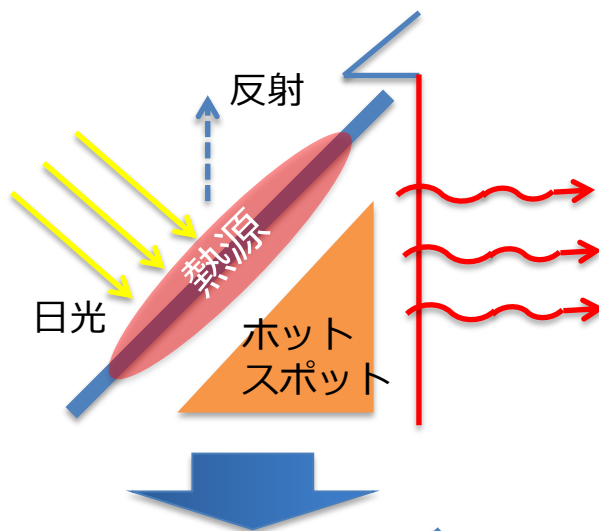

打ち水スクリーン

● 「打ち水スクリーン」とは

日本の夏では、古来から、雨水などを再利用して「涼」を得る、気化熱という「自然の力」を生かした生活を常としていました。

昨今の技術開発により、「省エネ」的な考え方はあるものの、「自然の力」が忘れ去られようとしています。

「打ち水スクリーン」は、自然の力を活用した、より「エコ」で快適な空間を創りだせるもの。

[2020年6月販売を開始いたしました。]

ただいま、体験モニターを募集中です！]

自然風

ホットスポットの夏が「熱い風」となって室内に入ってきます。また、カラスを含めた外壁も熱を持ち、室内に熱がこもります。

打ち水スクリーン

自然風

「涼しい風」が室内に入ってきます。また、カラスを含めた外壁も熱を持ちにくいいため、室内に熱がこもりません。

「打ち水スクリーン」は、日よけだけではなく、
自然の風を「涼しい風」に換える

ことで、快適な室内を実現します。

定時間での換気が必要^な今、快適さの維持を実現します。

- 打ち水スクリーンは、1時間当たり約5リットルの水をロールスクリーンタイプの蒸散シートに滴下散水し、日光及び微風により水が気化熱により外気の温度を下げる「新しい日除け」となります。
- 今後の換気対策にもマッチした機能を有します。
- 直射日光による温度上昇を、10℃以上抑制します。
- エアコンの苦手な方に最適な商品です。
- 一戸建て住宅・マンション等で使用できます。

利用用途

- ・ 一般ご家庭戸建て/マンション
- ・ 幼稚園保育園など園庭の熱中症対策休憩所
- ・ 高齢者施設・介護施設でのエアコン抑制
- ・ 郊外イベントなどの熱中症対策休憩所
- ・ 工事現場での熱中症対策休憩所・喫煙所
- ・ ドッグランでの熱中症対策休憩所