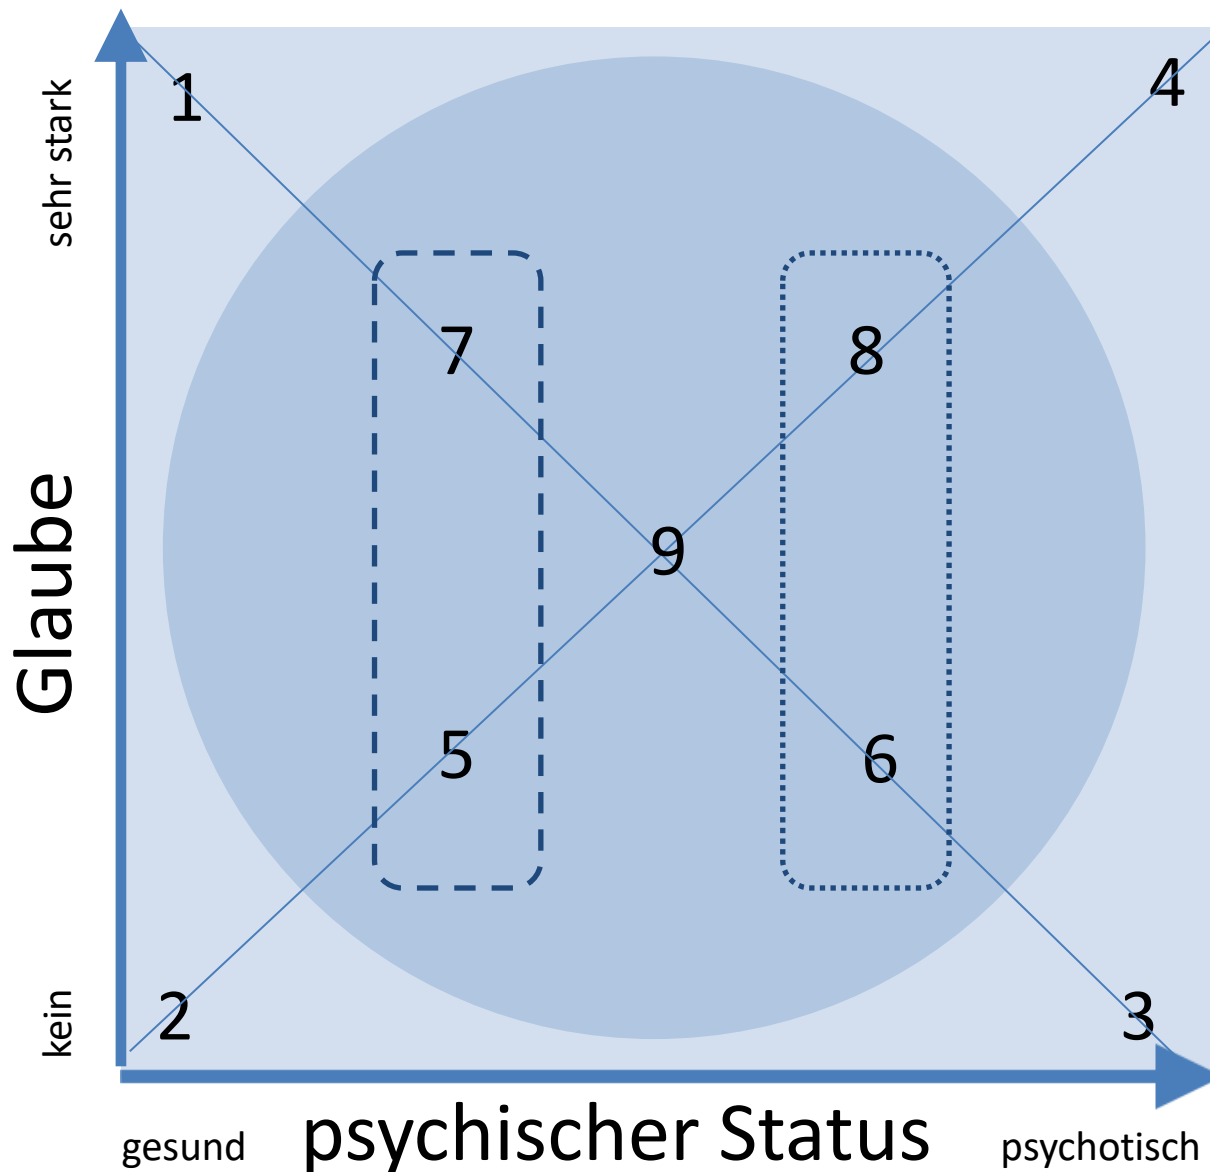

Das theo-psychische Modell von Oremos©

Modell-Typen

- 1 Heilige
- 2 geistig Arme
- 3 Psychopaten
- 4 relig. Fanatiker
- 5 westl.-Welt-Typ
- 6 Ego-Typen
- 7 relativer Idealtyp
- 8 relig. Eiferer
- 9 Suchende

Charakter-
Archetypen

Persönlichkeits-
Störungen